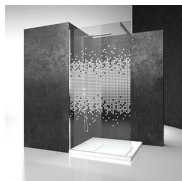

## MAMPARA DE DUCHA BATIENTE

SM+SG / SINTESI

DÓNDE COMPRAR

© Copyright 2025 Vismaravetro srl

El modelo SM, que normalmente se utiliza para huecos de grandes dimensiones, se puede emplear para platos de ducha angulares mediante la conexión con la pared fija SG.

DECORACIONES D51

DECORACIONES D52

DECORACIONES D60

DECORACIONES D61

DECORACIONES P32 DECORACIÓN CUADRADA

DECORACIONES GRÁFICAS D54

DECORACIONES GRÁFICAS D55

DECORACIONES GRÁFICAS P56