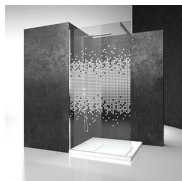

MAMPARA DE DUCHA BATIENTE

SG+SM+SG / SINTESI

DÓNDE COMPRAR

© Copyright 2025 Vismaravetro srl

El modelo SM, que normalmente se utiliza para huecos de grandes dimensiones, se puede emplear para platos de ducha a pared mediante la conexión con dos paredes fijas SG.

MATERIALES

- Puerta de cristal templado de seguridad de 6 mm.
- Elementos fijos de cristal templado de seguridad de 8 mm
- Perfiles de aluminio anodizado o esmaltado.
- Las cabinas de ducha sintesi SM, salvo petición específica, se suministran en la versión estándar con bisagras R61 y pomo P3

DECORACIONES D51

DECORACIONES D52

DECORACIONES D60

DECORACIONES D61

DECORACIONES P32 DECORACIÓN CUADRADA

DECORACIONES GRÁFICAS D54

DECORACIONES GRÁFICAS D55

DECORACIONES GRÁFICAS P56