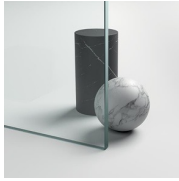

MAMPARA DE DUCHA BATIENTE CURVADA

SX / SINTESI

DÓNDE COMPRAR

© Copyright 2025 Vismaravetro srl

Cabina de ducha para plato en ángulo circular (R=55 cm). La apertura se obtiene con una única puerta posicionada con bisagra a derecha o izquierda.

En la versión "Tiquadro", la estructura portante y las bisagras se fusionan en un solo montante de sección cuadrada: la bisagra tiene un valor estructural y al mismo tiempo caracteriza fuertemente el proyecto.

PERFILES ESMALTADOS 10
- MARFIL

PERFILES ESMALTADOS 11
- GRIS

PERFILES ESMALTADOS 12
- VERDE

PERFILES ESMALTADOS 13
- AZUL

PERFILES ESMALTADOS 14
- BLANCO

PERFILES ESMALTADOS 15
- BLANCO MATE

CRISTALES

CRISTAL 04 - CRISTAL
TRANSPARENTE