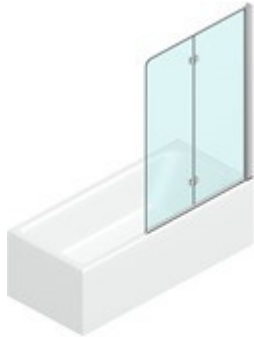

COMPONENTES

SV

MAMPARA DUCHA PLEGABLE PARA BAÑERA.

CARACTERISTICAS

- Extensibilidad de 20 mm.
- Posibilidad de plegar los paneles contra la cabecera de la bañera.
- Apertura plegable.
- Perfiles inferiores de PVC para la estanqueidad del agua.
- S.M.F. Sistema de montaje fácil
- Producto con marca CE
- A medida (de cm en cm)
- Doble posibilidad de nivelado al finalizar la instalación de la cabina.

MATERIALES

- Cristal templado de seguridad 6 mm.
- Perfiles de aluminio anodizado o esmaltado.
- La mampara de ducha SV salvo petición específica, se suministran en la versión estándar con bisagras C68.

DIMENSIONES

L: Min 110 - Max 130 cm
H: Min 120 - Max 160 cm
H standard: 150,5 cm