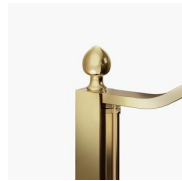

MAMPARA DE DUCHA CLÁSICA MADE IN ITALY

GLB / GOLD

DÓNDE COMPRAR

© Copyright 2025 Vismaravetro srl

Cabina ducha en estilo clásico para frontal de ducha con 2 puertas abatibles 180 °.
El perfil superior curvado, los acabados refinados de perfiles y cristales, la elección entre numerosos accesorios elegantes resaltan la dimensión decorativa de esta cabina de ducha.

Gold representa un proyecto de mampara de ducha clásica y prestigiosa, dotada de contenidos técnicos y de materiales de calidad superior, enriquecida con detalles estéticos de lujo que recuerdan la tradición cultural italiana. Una colección de cabina de ducha que expresa un estilo clásico y de gran elegancia, que al mismo tiempo refleja una sabia capacidad de diseño y de producción. El oro es el símbolo del lujo, de la belleza complaciente, de la majestad soberana. Con la Serie Gold queremos celebrar la maravilla de la belleza italiana en el mundo.

ACCESORIOS REFINADOS

Terminales dorados, manetas con cristales de Swarovski incrustados, agarraderos toalleros... muchos son los accesorios con los que se puede enriquecer y personalizar las cabinas de ducha de la serie Gold. También los paneles de cristal pueden ser embellecidos con formas arqueadas o decoraciones especiales.

DECORACIONES GRÁFICAS N26 GOLD

DECORACIONES GRÁFICAS P56/A56 GOLD

DECORACIONES GRÁFICAS N56 GOLD

DECORACIONES GRÁFICAS P70 GOLD

DECORACIONES NATURALES P16 GOLD

OPCIONAL

ACCESORIO LIMPIA
CRISTAL VIRGOLA

ACCESORIOS PERSONAL
GLASS