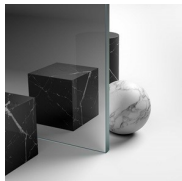

MAMPARA DE DUCHA CLÁSICA MADE IN ITALY

GLB / GOLD

DÓNDE COMPRAR

© Copyright 2025 Vismaravetro srl

Cabina ducha en estilo clásico para frontal de ducha con 2 puertas abatibles 180 °.
El perfil superior curvado, los acabados refinados de perfiles y cristales, la elección entre numerosos accesorios elegantes resaltan la dimensión decorativa de esta cabina de ducha.

Gold representa un proyecto de mampara de ducha clásica y prestigiosa, dotada de contenidos técnicos y de materiales de calidad superior, enriquecida con detalles estéticos de lujo que recuerdan la tradición cultural italiana. Una colección de cabina de ducha que expresa un estilo clásico y de gran elegancia, que al mismo tiempo refleja una sabia capacidad de diseño y de producción. El oro es el símbolo del lujo, de la belleza complaciente, de la majestad soberana. Con la Serie Gold queremos celebrar la maravilla de la belleza italiana en el mundo.

CRISTAL 03 - CRISTAL BRONCE

CRISTAL 04 - CRISTAL TRANSPARENTE

CRISTAL 06 - CRISTAL REFLECTANTE

CRISTAL 07 - CRISTAL GRIS

CRISTAL 08 - CRISTAL SATINADO

CRISTAL 12 - CRISTAL EXTRACHIARO

CRISTALES TEMPLADOS ESTRATIFICADOS 10 - CRISTAL EXTRA-REFLEX