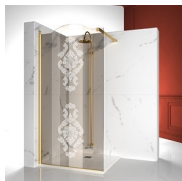

MAMPARA DE DUCHA CLÁSICA MADE IN ITALY

GLB / GOLD

DÓNDE COMPRAR

© Copyright 2025 Vismaravetro srl

Cabina ducha en estilo clásico para frontal de ducha con 2 puertas abatibles 180 °.
El perfil superior curvado, los acabados refinados de perfiles y cristales, la elección entre numerosos accesorios elegantes resaltan la dimensión decorativa de esta cabina de ducha.

Gold representa un proyecto de mampara de ducha clásica y prestigiosa, dotada de contenidos técnicos y de materiales de calidad superior, enriquecida con detalles estéticos de lujo que recuerdan la tradición cultural italiana. Una colección de cabina de ducha que expresa un estilo clásico y de gran elegancia, que al mismo tiempo refleja una sabia capacidad de diseño y de producción. El oro es el símbolo del lujo, de la belleza complaciente, de la majestad soberana. Con la Serie Gold queremos celebrar la maravilla de la belleza italiana en el mundo.

ACCESORIOS REFINADOS

Terminales dorados, manetas con cristales de Swarovski incrustados, agarraderos toalleros... muchos son los accesorios con los que se puede enriquecer y personalizar las cabinas de ducha de la serie Gold. También los paneles de cristal pueden ser embellecidos con formas arqueadas o decoraciones especiales.

CRISTALES TEMPLADOS ESTRATIFICADOS 14 - CRISTAL EXTRA-CLARO SATINADO

CRISTALES TEMPLADOS ESTRATIFICADOS 29 - CRISTAL MADRAS NUVOLA

CRISTALES TEMPLADOS ESTRATIFICADOS 11 - KATHEDRAL

DECORADOS

DECORACIONES GRÁFICAS P26/A26 GOLD