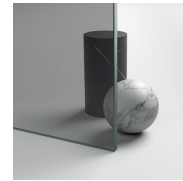

CRISTAL 07 - CRISTAL GRIS