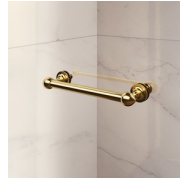

ACCESORIOS REFINADOS

Terminales dorados, manetas con cristales de Swarovski incrustados, agarraderos toalleros... muchos son los accesorios con los que se puede enriquecer y personalizar las cabinas de ducha de la serie Gold. También los paneles de cristal pueden ser embellecidos con formas arqueadas o decoraciones especiales.

- Extensibilidad de 40 mm
- Cierre magnético.
- Apertura interna y externa
- S.M.F. Sistema de montaje fácil
- A medida (de cm en cm)
- Perfil de refuerzo del arco
- Producto con marca CE
- Combinable con el elemento GLG para plato de ducha de ángulo
- Doble posibilidad de nivelado al finalizar la instalación de la cabina.

MATERIALES

- Cristal templado de seguridad 6 mm.
- Perfiles en aluminio anodizado.

DIMENSIONES

L: Min 78 - Max 159 cm
H: Min 180 - Max 205 cm
H standard: 195 cm

ELEMENTOS DE FINALIZACIÓN

POMOS Y MANETAS M2R
STANDARD

ELEMENTOS DECORATIVOS
TDG

PORTA TOALLA PSG

POMOS Y MANETAS QMA

LA BARRA DE SUJECIÓN
PST GOLD

PERFILES

PERFILES ANODIZADOS 09
- NEGRO

PERFILES ANODIZADOS 21
- PLATEADO BRILLANTE

PERFILES ANODIZADOS 23
- ORO BRILLANTE