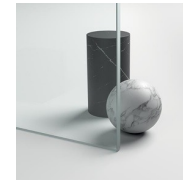

Gold representa un proyecto de mampara de ducha clásica y prestigiosa, dotada de contenidos técnicos y de materiales de calidad superior, enriquecida con detalles estéticos de lujo que recuerdan la tradición cultural italiana. Una colección de cabina de ducha que expresa un estilo clásico y de gran elegancia, que al mismo tiempo refleja una sabia capacidad de diseño y de producción. El oro es el símbolo del lujo, de la belleza complaciente, de la majestad soberana. Con la Serie Gold queremos celebrar la maravilla de la belleza italiana en el mundo.

CRISTAL 03 - CRISTAL BRONCE

CRISTAL 04 - CRISTAL TRANSPARENTE

CRISTAL 06 - CRISTAL REFLECTANTE

CRISTAL 07 - CRISTAL GRIS

CRISTAL 08 - CRISTAL SATINADO

CRISTAL 12 - CRISTAL EXTRACHIARO

CRISTALES TEMPLADOS ESTRATIFICADOS 10 - CRISTAL EXTRA-REFLEX