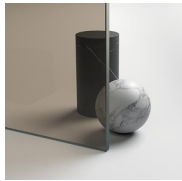

Gold representa un proyecto de mampara de ducha clásica y prestigiosa, dotada de contenidos técnicos y de materiales de calidad superior, enriquecida con detalles estéticos de lujo que recuerdan la tradición cultural italiana. Una colección de cabina de ducha que expresa un estilo clásico y de gran elegancia, que al mismo tiempo refleja una sabia capacidad de diseño y de producción. El oro es el símbolo del lujo, de la belleza complaciente, de la majestad soberana. Con la Serie Gold queremos celebrar la maravilla de la belleza italiana en el mundo.

PERFILES ANODIZADOS 52
- BRONCE CEPILLADO

PERFILES ANODIZADOS 61
- ACABADO ACERO CEPILL

PERFILES ANODIZADOS 32
- BRONCE SATINADO

PERFILES ANODIZADOS 35
- ORO MATE

PERFILES ANODIZADOS 34
- COBRE SATINADO

CRISTALES