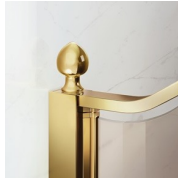

MAMPARA DE DUCHA CLÁSICA MADE IN ITALY

GLB / GOLD

DÓNDE COMPRAR

© Copyright 2025 Vismaravetro srl

Cabina ducha en estilo clásico para frontal de ducha con 2 puertas abatibles 180 °.
El perfil superior curvado, los acabados refinados de perfiles y cristales, la elección entre numerosos accesorios elegantes resaltan la dimensión decorativa de esta cabina de ducha.

ACCESORIOS REFINADOS

Terminales dorados, manetas con cristales de Swarovski incrustados, agarraderos toalleros... muchos son los accesorios con los que se puede enriquecer y personalizar las cabinas de ducha de la serie Gold. También los paneles de cristal pueden ser embellecidos con formas arqueadas o decoraciones especiales.

MATERIALES

- Cristal templado de seguridad 6 mm.
- Perfiles en aluminio anodizado.

DIMENSIONES

L: Min 78 - Max 159 cm
H: Min 180 - Max 205 cm
H standard: 195 cm

ELEMENTOS DE FINALIZACIÓN

POMOS Y MANETAS M2R
STANDARD

ELEMENTOS DECORATIVOS
TDG

PORTA TOALLA PSG

POMOS Y MANETAS QMA

LA BARRA DE SUJECIÓN
PST GOLD

PERFILES

PERFILES ANODIZADOS 09
- NEGRO

PERFILES ANODIZADOS 21
- PLATEADO BRILLANTE

PERFILES ANODIZADOS 23
- ORO BRILLANTE