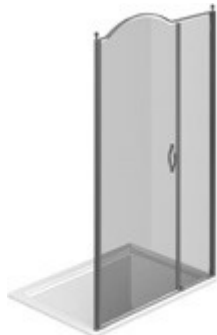

# MAMPARA DE DUCHA CLÁSICA MADE IN ITALY

GL2 / GOLD

DÓNDE COMPRAR

© Copyright 2024 Vismaravetro srl

Cabina ducha en estilo clásico para frontal de ducha con 1 puerta abatible 180° y 1 elemento fijo en línea. El perfil superior curvado, los acabados refinados de perfiles y cristales, la elección entre numerosos accesorios elegantes resaltan la dimensión decorativa de esta cabina de ducha.

## DIMENSIONES

L: Min 98 - Max 159 cm  
H: Min 180 - Max 205 cm  
H standard: 195 cm

PLUS

---

CIERRE MAGNÉTICO.

El cierre de la puertas esta garantizado por los perfiles magnéticos, su perfecta union magnética asegura una optima estanqueidad del agua.

El perfil de refuerzo superior está curvado para seguir la forma redondeada del vidrio. La función se combina con el diseño clásico de la colección Gold.

---

ACCESORIOS REFINADOS

Terminales dorados, manetas con cristales de Swarovski incrustados, agarraderos toalleros... muchos son los accesorios con los que se puede enriquecer y personalizar las cabinas de ducha de la serie Gold. También los paneles de cristal pueden ser embellecidos con formas arqueadas o decoraciones especiales.

### GL2

PARED DE DUCHA PARA PLATOS DE DUCHA EN NICHOS O EN ÁNGULO CON 1 PUERTA GIRATORIA DE 180° Y 1 PARED FIJA EN LÍNEA.