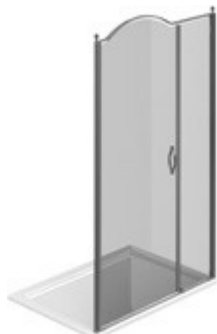

MAMPARA DE DUCHA CLÁSICA MADE IN ITALY

GL2 / GOLD

DÓNDE COMPRAR

© Copyright 2025 Vismaravetro srl

Cabina ducha en estilo clásico para frontal de ducha con 1 puerta abatible 180° y 1 elemento fijo en línea. El perfil superior curvado, los acabados refinados de perfiles y cristales, la elección entre numerosos accesorios elegantes resaltan la dimensión decorativa de esta cabina de ducha.

Diseño Centro Progetti Vismara

DIMENSIONES

L: Min 98 - Max 159 cm
H: Min 180 - Max 205 cm
H standard: 195 cm

PLUS

CIERRE MAGNÉTICO.

El cierre de la puertas esta garantizado por los perfiles magnéticos, su perfecta union magnética asegura una optima estanqueidad del agua.

COMPONENTES

GL2

PARED DE DUCHA PARA PLATOS DE DUCHA EN NICHOS O EN ÁNGULO CON 1 PUERTA GIRATORIA DE 180° Y 1 PARED FIJA EN LÍNEA.

CARACTERÍSTICAS

- Extensibilidad de 40 mm
- Cierre magnético.
- S.M.F. Sistema de montaje fácil
- Combinable con el elemento GLG para plato de ducha de ángulo
- A medida (de cm en cm)
- Perfil de refuerzo del arco
- Producto con marca CE
- Apertura interna y externa
- Doble posibilidad de nivelado al finalizar la instalación de la cabina.

MATERIALES

- Puerta de cristal templado de seguridad de 6 mm.
- Fijo de cristal templado de seguridad de 8 mm.
- Perfiles en aluminio anodizado.

DIMENSIONES

L: Min 98 - Max 159 cm
H: Min 180 - Max 205 cm
H standard: 195 cm