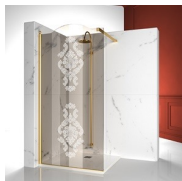

DECORADOS

DECORACIONES GRÁFICAS
P26/A26 GOLD