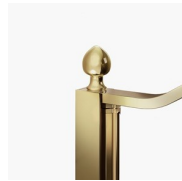

# MAMPARA DE DUCHA CLÁSICA MADE IN ITALY

GL2 / GOLD

DÓNDE COMPRAR

© Copyright 2024 Vismaravetro srl

Cabina ducha en estilo clásico para frontal de ducha con 1 puerta abatible 180° y 1 elemento fijo en línea. El perfil superior curvado, los acabados refinados de perfiles y cristales, la elección entre numerosos accesorios elegantes resaltan la dimensión decorativa de esta cabina de ducha.

Gold representa un proyecto de mampara de ducha clásica y prestigiosa, dotada de contenidos técnicos y de materiales de calidad superior, enriquecida con detalles estéticos de lujo que recuerdan la tradición cultural italiana. Una colección de cabina de ducha que expresa un estilo clásico y de gran elegancia, que al mismo tiempo refleja una sabia capacidad de diseño y de producción. El oro es el símbolo del lujo, de la belleza complaciente, de la majestad soberana. Con la Serie Gold queremos celebrar la maravilla de la belleza italiana en el mundo.

DECORACIONES GRÁFICAS P56/A56 GOLD

DECORACIONES GRÁFICAS N56 GOLD

DECORACIONES GRÁFICAS P70 GOLD

DECORACIONES NATURALES P16 GOLD

OPCIONAL

ACCESORIO LIMPIA  
CRISTAL VIRGOLA

ACCESORIOS PERSONAL  
GLASS

ACCESORIOS TERMINAL  
DECORATIVA GOLD TDG

ACCESORIOS TOALLERO  
GOLD PSG

ACCESORIOS TOALLERO  
GOLD PST

COLUMNA EQUIPADA  
AMICO

COLUMNA EQUIPADA  
BASKET

PANEL SEPARADOR  
SCREEN

PANEL SEPARADOR  
SCREEN

PLATO DE DUCHA ALIAS

PLATO DE DUCHA VI.P