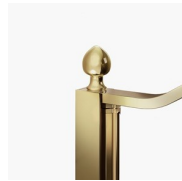

MAMPARA DE DUCHA CLÁSICA MADE IN ITALY

GL2 / GOLD

DÓNDE COMPRAR

© Copyright 2025 Vismaravetro srl

Cabina ducha en estilo clásico para frontal de ducha con 1 puerta abatible 180° y 1 elemento fijo en línea. El perfil superior curvado, los acabados refinados de perfiles y cristales, la elección entre numerosos accesorios elegantes resaltan la dimensión decorativa de esta cabina de ducha.

Gold representa un proyecto de mampara de ducha clásica y prestigiosa, dotada de contenidos técnicos y de materiales de calidad superior, enriquecida con detalles estéticos de lujo que recuerdan la tradición cultural italiana. Una colección de cabina de ducha que expresa un estilo clásico y de gran elegancia, que al mismo tiempo refleja una sabia capacidad de diseño y de producción. El oro es el símbolo del lujo, de la belleza complaciente, de la majestad soberana. Con la Serie Gold queremos celebrar la maravilla de la belleza italiana en el mundo.

DECORACIONES GRÁFICAS
N26 GOLD

DECORACIONES GRÁFICAS
P56/A56 GOLD

DECORACIONES GRÁFICAS
N56 GOLD

DECORACIONES GRÁFICAS
P70 GOLD

DECORACIONES
NATURALES P16 GOLD

OPCIONAL

ACCESORIO LIMPIA
CRISTAL VIRGOLA

ACCESORIOS PERSONAL
GLASS

ACCESORIOS TERMINAL
DECORATIVA GOLD TDG

ACCESORIOS TOALLERO
GOLD PSG

ACCESORIOS TOALLERO
GOLD PST

COLUMNA EQUIPADA
AMICO

COLUMNA EQUIPADA
BASKET

PANEL SEPARADOR
SCREEN

PANEL SEPARADOR
SCREEN

PLATO DE DUCHA ALIAS