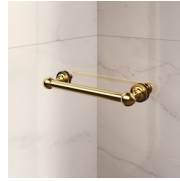

# MAMPARA DE DUCHA CLÁSICA MADE IN ITALY

GL2 / GOLD

DÓNDE COMPRAR

© Copyright 2024 Vismaravetro srl

Cabina ducha en estilo clásico para frontal de ducha con 1 puerta abatible 180° y 1 elemento fijo en línea. El perfil superior curvado, los acabados refinados de perfiles y cristales, la elección entre numerosos accesorios elegantes resaltan la dimensión decorativa de esta cabina de ducha.

El perfil de refuerzo superior está curvado para seguir la forma redondeada del vidrio. La función se combina con el diseño clásico de la colección Gold.

---

ACCESORIOS REFINADOS

Terminales dorados, manetas con cristales de Swarovski incrustados, agarraderos toalleros... muchos son los accesorios con los que se puede enriquecer y personalizar las cabinas de ducha de la serie Gold. También los paneles de cristal pueden ser embellecidos con formas arqueadas o decoraciones especiales.

## ELEMENTOS DE FINALIZACIÓN

POMOS Y MANETAS M2R  
STANDARD

ELEMENTOS DECORATIVOS  
TDG

PORTA TOALLA PSG

POMOS Y MANETAS QMA

LA BARRA DE SUJECIÓN  
PST GOLD

---