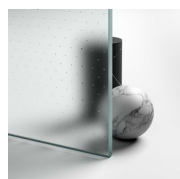

CRISTALES TEMPLADOS ESTRATIFICADOS 19 - CRISTAL MADRAS "PAVÉ"