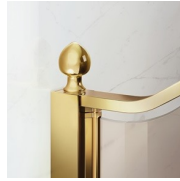

# MAMPARA DE DUCHA CLÁSICA MADE IN ITALY

GL2 / GOLD

DÓNDE COMPRAR

© Copyright 2024 Vismaravetro srl

Cabina ducha en estilo clásico para frontal de ducha con 1 puerta abatible 180° y 1 elemento fijo en línea. El perfil superior curvado, los acabados refinados de perfiles y cristales, la elección entre numerosos accesorios elegantes resaltan la dimensión decorativa de esta cabina de ducha.

Gold representa un proyecto de mampara de ducha clásica y prestigiosa, dotada de contenidos técnicos y de materiales de calidad superior, enriquecida con detalles estéticos de lujo que recuerdan la tradición cultural italiana. Una colección de cabina de ducha que expresa un estilo clásico y de gran elegancia, que al mismo tiempo refleja una sabia capacidad de diseño y de producción. El oro es el símbolo del lujo, de la belleza complaciente, de la majestad soberana. Con la Serie Gold queremos celebrar la maravilla de la belleza italiana en el mundo.

El perfil de refuerzo superior está curvado para seguir la forma redondeada del vidrio. La función se combina con el diseño clásico de la colección Gold.

---

ACCESORIOS REFINADOS

Terminales dorados, manetas con cristales de Swarovski incrustados, agarraderos toalleros... muchos son los accesorios con los que se puede enriquecer y personalizar las cabinas de ducha de la serie Gold. También los paneles de cristal pueden ser embellecidos con formas arqueadas o decoraciones especiales.

## ELEMENTOS DE FINALIZACIÓN

POMOS Y MANETAS M2R  
STANDARD

ELEMENTOS DECORATIVOS  
TDG

PORTA TOALLA PSG

POMOS Y MANETAS QMA

LA BARRA DE SUJECIÓN  
PST GOLD

---