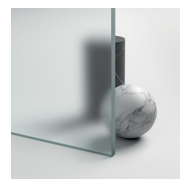

CRISTAL 08 - CRISTAL SATINADO