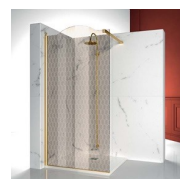

DECORACIONES GRÁFICAS P70 GOLD