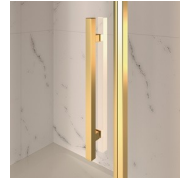

# MAMPARA DE DUCHA CLÁSICA MADE IN ITALY

GL2 / GOLD

DÓNDE COMPRAR

© Copyright 2024 Vismaravetro srl

Cabina ducha en estilo clásico para frontal de ducha con 1 puerta abatible 180° y 1 elemento fijo en línea. El perfil superior curvado, los acabados refinados de perfiles y cristales, la elección entre numerosos accesorios elegantes resaltan la dimensión decorativa de esta cabina de ducha.

## ELEMENTOS DE FINALIZACIÓN

POMOS Y MANETAS M2R  
STANDARD

ELEMENTOS DECORATIVOS  
TDG

PORTA TOALLA PSG

POMOS Y MANETAS QMA

LA BARRA DE SUJECIÓN  
PST GOLD

---