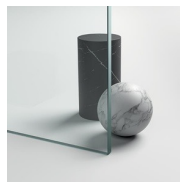

CRISTAL 04 - CRISTAL
TRANSPARENTE