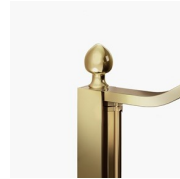

El perfil superior curvado, los acabados refinados de perfiles y cristales, la elección entre numerosos accesorios elegantes resaltan la dimensión decorativa de esta cabina de ducha.

Gold representa un proyecto de mampara de ducha clásica y prestigiosa, dotada de contenidos técnicos y de materiales de calidad superior, enriquecida con detalles estéticos de lujo que recuerdan la tradición cultural italiana. Una colección de cabina de ducha que expresa un estilo clásico y de gran elegancia, que al mismo tiempo refleja una sabia capacidad de diseño y de producción. El oro es el símbolo del lujo, de la belleza complaciente, de la majestad soberana. Con la Serie Gold queremos celebrar la maravilla de la belleza italiana en el mundo.

DECORACIONES GRÁFICAS P70 GOLD

DECORACIONES NATURALES P16 GOLD

OPCIONAL

ACCESORIO LIMPIA
CRISTAL VIRGOLA

ACCESORIOS PERSONAL
GLASS

ACCESORIOS TOALLERO
GOLD PST

ACCESORIOS TERMINAL
DECORATIVA GOLD TDG

ACCESORIOS TOALLERO
GOLD PSG