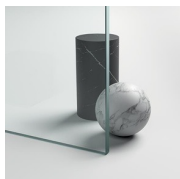

CRISTAL 04 - CRISTAL TRANSPARENTE