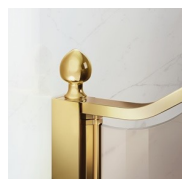

El perfil superior curvado, los acabados refinados de perfiles y cristales, la elección entre numerosos accesorios elegantes resaltan la dimensión decorativa de esta cabina de ducha.

Gold representa un proyecto de mampara de ducha clásica y prestigiosa, dotada de contenidos técnicos y de materiales de calidad superior, enriquecida con detalles estéticos de lujo que recuerdan la tradición cultural italiana. Una colección de cabina de ducha que expresa un estilo clásico y de gran elegancia, que al mismo tiempo refleja una sabia capacidad de diseño y de producción. El oro es el símbolo del lujo, de la belleza complaciente, de la majestad soberana. Con la Serie Gold queremos celebrar la maravilla de la belleza italiana en el mundo.

Terminales dorados, manetas con cristales de Swarovski incrustados, agarraderos toalleros... muchos son los accesorios con los que se puede enriquecer y personalizar las cabinas de ducha de la serie Gold. También los paneles de cristal pueden ser embellecidos con formas arqueadas o decoraciones especiales.

MATERIALES

- Puerta de cristal templado de seguridad de 6 mm.
- Elementos fijos de cristal templado de seguridad de 8 mm
- Perfiles en aluminio anodizado.

DIMENSIONES

L: Min 158 - Max 219 cm
H: Min 180 - Max 205 cm
H standard: 195 cm

ELEMENTOS DE FINALIZACIÓN

POMOS Y MANETAS M2R
STANDARD

BRAZO DE SUJECIÓN
BRAZO Q

ELEMENTOS DECORATIVOS
TDG

PORTA TOALLA PSG

POMOS Y MANETAS QMA

LA BARRA DE SUJECIÓN
PST GOLD

PERFILES