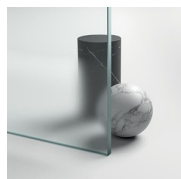

CRISTALES TEMPLADOS ESTRATIFICADOS 29 - CRISTAL MADRAS NUVOLA