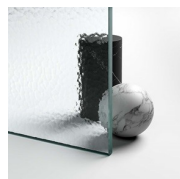

El perfil superior curvado, los acabados refinados de perfiles y cristales, la elección entre numerosos accesorios elegantes resaltan la dimensión decorativa de esta cabina de ducha.

Gold representa un proyecto de mampara de ducha clásica y prestigiosa, dotada de contenidos técnicos y de materiales de calidad superior, enriquecida con detalles estéticos de lujo que recuerdan la tradición cultural italiana. Una colección de cabina de ducha que expresa un estilo clásico y de gran elegancia, que al mismo tiempo refleja una sabia capacidad de diseño y de producción. El oro es el símbolo del lujo, de la belleza complaciente, de la majestad soberana. Con la Serie Gold queremos celebrar la maravilla de la belleza italiana en el mundo.

CRISTAL 12 - CRISTAL EXTRACHIARO

CRISTALES TEMPLADOS ESTRATIFICADOS 10 - CRISTAL EXTRA-REFLEX

CRISTALES TEMPLADOS ESTRATIFICADOS 14 - CRISTAL EXTRA-CLARO SATINADO

CRISTALES TEMPLADOS ESTRATIFICADOS 29 - CRISTAL MADRAS NUVOLA

CRISTALES TEMPLADOS ESTRATIFICADOS 11 - KATHEDRAL

DECORADOS

DECORACIONES P30 DECORACIÓN CUADRO

DECORACIONES GRÁFICAS P26/A26 GOLD

DECORACIONES GRÁFICAS N26 GOLD

DECORACIONES GRÁFICAS P56/A56 GOLD

DECORACIONES GRÁFICAS N56 GOLD