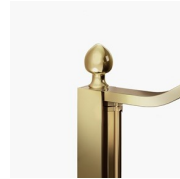

El perfil superior curvado, los acabados refinados de perfiles y cristales, la elección entre numerosos accesorios elegantes resaltan la dimensión decorativa de esta cabina de ducha.

Gold representa un proyecto de mampara de ducha clásica y prestigiosa, dotada de contenidos técnicos y de materiales de calidad superior, enriquecida con detalles estéticos de lujo que recuerdan la tradición cultural italiana. Una colección de cabina de ducha que expresa un estilo clásico y de gran elegancia, que al mismo tiempo refleja una sabia capacidad de diseño y de producción. El oro es el símbolo del lujo, de la belleza complaciente, de la majestad soberana. Con la Serie Gold queremos celebrar la maravilla de la belleza italiana en el mundo.

ACCESORIOS PERSONAL
GLASS

ACCESORIOS TOALLERO
GOLD PST

ACCESORIOS TERMINAL
DECORATIVA GOLD TDG

ACCESORIOS TOALLERO
GOLD PSG

ACCESORIOS PARED
RADIANTE

COLUMNA EQUIPADA
AMICO

COLUMNA EQUIPADA
BASKET

PANEL SEPARADOR
SCREEN