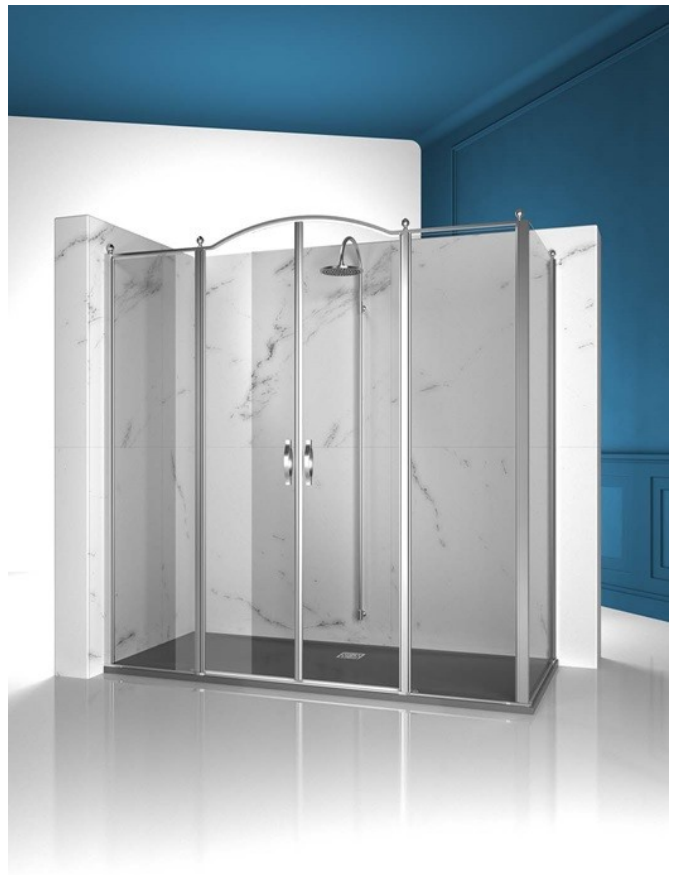

Cabina de ducha clasica made in Italy

GL4+GLG / GOLD

DÓNDE COMPRAR

© Copyright 2025 Vismaravetro srl

Los elementos GL4 (2 puertas abatibles 180° y 2 elementos fijos en línea) y fijo GLG se pueden ensamblar para formar una cabina en estilo clásico en ángulo.

El perfil superior curvado, los acabados refinados de perfiles y cristales, la elección entre numerosos accesorios elegantes resaltan la dimensión decorativa de esta cabina de ducha.

Gold representa un proyecto de mampara de ducha clásica y prestigiosa, dotada de contenidos técnicos y de materiales de calidad superior, enriquecida con detalles estéticos de lujo que recuerdan la tradición cultural italiana. Una colección de cabina de ducha que expresa un estilo clásico y de gran elegancia, que al mismo tiempo refleja una sabia capacidad de diseño y de producción. El oro es el símbolo del lujo, de la belleza complaciente, de la majestad soberana. Con la Serie Gold queremos celebrar la maravilla de la belleza italiana en el mundo.

COMPONENTES

GLG

PARED FIJA QUE, UNIDA A UN ELEMENTO ABRIBLE, FORMA UNA CABINA PARA PLATOS DE DUCHA EN ÁNGULO O DE PARED.

CARACTERISTICAS

- Extensibilidad de 20 mm.
- S.M.F. Sistema de montaje fácil
- Producto certificado
- A medida (de cm en cm)
- Producto con marca CE
- Extensibilidad de 40 mm
- Doble posibilidad de nivelado al finalizar la instalación de la cabina.

MATERIALES

- Cristal templado de seguridad 8 mm.
- Perfiles en aluminio anodizado.

DIMENSIONES

L: Min 68 - Max 90 cm
H: Min 150 - Max 220 cm
H standard: 195 cm

GL4

CABINA DUCHA PARA FRONTAL DE DUCHA CON 2 PUERTAS ABATIBLES 180° Y 2 ELEMENTOS FIJOS EN LINEA