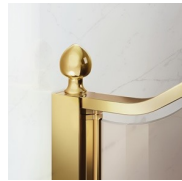

El perfil superior curvado, los acabados refinados de perfiles y cristales, la elección entre numerosos accesorios elegantes resaltan la dimensión decorativa de esta cabina de ducha.

Gold representa un proyecto de mampara de ducha clásica y prestigiosa, dotada de contenidos técnicos y de materiales de calidad superior, enriquecida con detalles estéticos de lujo que recuerdan la tradición cultural italiana. Una colección de cabina de ducha que expresa un estilo clásico y de gran elegancia, que al mismo tiempo refleja una sabia capacidad de diseño y de producción. El oro es el símbolo del lujo, de la belleza complaciente, de la majestad soberana. Con la Serie Gold queremos celebrar la maravilla de la belleza italiana en el mundo.

Terminales dorados, manetas con cristales de Swarovski incrustados, agarraderos toalleros... muchos son los accesorios con los que se puede enriquecer y personalizar las cabinas de ducha de la serie Gold. También los paneles de cristal pueden ser embellecidos con formas arqueadas o decoraciones especiales.

MATERIALES

- Puerta de cristal templado de seguridad de 6 mm.
- Elementos fijos de cristal templado de seguridad de 8 mm
- Perfiles en aluminio anodizado.

DIMENSIONES

L: Min 158 - Max 219 cm
H: Min 180 - Max 205 cm
H standard: 195 cm

ELEMENTOS DE FINALIZACIÓN

POMOS Y MANETAS M2R
STANDARD

BRAZO DE SUJECIÓN
BRAZO Q

ELEMENTOS DECORATIVOS
TDG

PORTA TOALLA PSG

POMOS Y MANETAS QMA

LA BARRA DE SUJECIÓN
PST GOLD

PERFILES