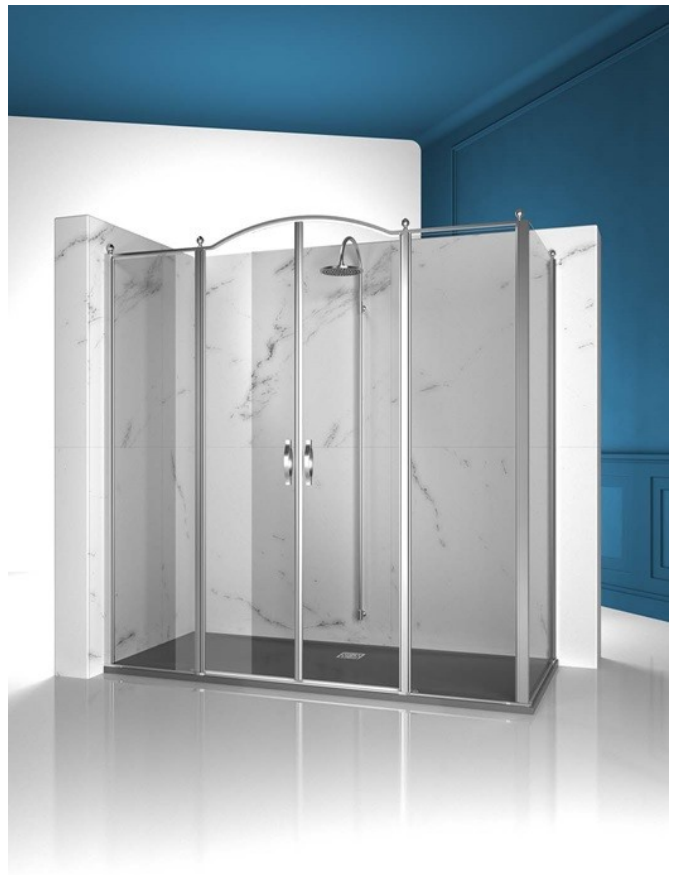

Cabina de ducha clasica made in Italy

GL4+GLG / GOLD

DÓNDE COMPRAR

© Copyright 2024 Vismaravetro srl

Los elementos GL4 (2 puertas abatibles 180° y 2 elementos fijos en línea) y fijo GLG se pueden ensamblar para formar una cabina en estilo clásico en ángulo.

El perfil superior curvado, los acabados refinados de perfiles y cristales, la elección entre numerosos accesorios elegantes resaltan la dimensión decorativa de esta cabina de ducha.

Gold representa un proyecto de mampara de ducha clásica y prestigiosa, dotada de contenidos técnicos y de materiales de calidad superior, enriquecida con detalles estéticos de lujo que recuerdan la tradición cultural italiana. Una colección de cabina de ducha que expresa un estilo clásico y de gran elegancia, que al mismo tiempo refleja una sabia capacidad de diseño y de producción. El oro es el símbolo del lujo, de la belleza complaciente, de la majestad soberana. Con la Serie Gold queremos celebrar la maravilla de la belleza italiana en el mundo.

COMPONENTES

GLG

PARED FIJA QUE, UNIDA A UN ELEMENTO ABRIBLE, FORMA UNA CABINA PARA PLATOS DE DUCHA EN ÁNGULO O DE PARED.

CARACTERISTICAS

- Extensibilidad de 20 mm.
- S.M.F. Sistema de montaje fácil
- Producto certificado
- A medida (de cm en cm)
- Producto con marca CE
- Extensibilidad de 40 mm
- Doble posibilidad de nivelado al finalizar la instalación de la cabina.

MATERIALES

- Cristal templado de seguridad 8 mm.
- Perfiles en aluminio anodizado.

DIMENSIONES

L: Min 68 - Max 90 cm
H: Min 150 - Max 220 cm
H standard: 195 cm

GL4

CABINA DUCHA PARA FRONTAL DE DUCHA CON 2 PUERTAS ABATIBLES 180° Y 2 ELEMENTOS FIJOS EN LINEA