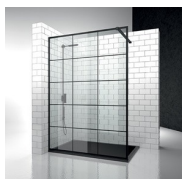

DECORADOS

DECORACIONES P30 DECORACIÓN CUADRO