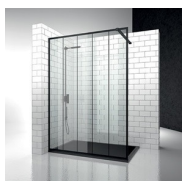

PANEL FIJO DIVISORIO

SB / SK-IN

DÓNDE COMPRAR

© Copyright 2024 Vismaravetro srl

Panel fijo separador para platos de ducha instalados en una sola pared.

Sk-in representa un programa completo de mamparas de ducha walk-in, caracterizado por elementos fijos en cristal y ausencia de puertas.

DECORADOS

DECORACIONES P30 DECORACIÓN CUADRO

DECORACIONES D50

DECORACIONES D51

DECORACIONES D52

DECORACIONES D60

DECORACIONES D61

DECORACIONES P31 DECORACIÓN VERTICAL