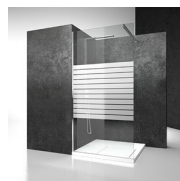

DECORACIONES D51