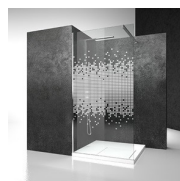

DECORACIONES GRÁFICAS D54