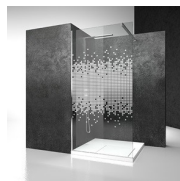

COMPONENTES

SK

PANEL FIJO DIVISORIO PARA PLATO DE DUCHA ENTRE PAREDES O EN ÁNGULO.

LA PARED SK SE REALIZA SIEMPRE A MEDIDA DE CM EN CM.

ESPECIFICAR SIEMPRE LA POSICIÓN A DERECHA DX O IZQUIERDA SX.

CARACTERISTICAS

DECORADOS

DECORACIONES D50

DECORACIONES D51

DECORACIONES D52

DECORACIONES D60

DECORACIONES D61

DECORACIONES P30
DECORACIÓN CUADRO

DECORACIONES P32
DECORACIÓN CUADRADA