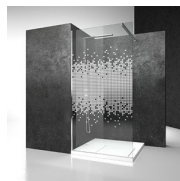

COMPONENTES

SK

PANEL FIJO DIVISORIO PARA PLATO DE DUCHA ENTRE PAREDES O EN ÁNGULO.

LA PARED SK SE REALIZA SIEMPRE A MEDIDA DE CM EN CM.
ESPECIFICAR SIEMPRE LA POSICIÓN A DERECHA DX O IZQUIERDA SX.

CARACTERISTICAS

DECORADOS

DECORACIONES D50

DECORACIONES D51

DECORACIONES D52

DECORACIONES D60

DECORACIONES D61

DECORACIONES P30 DECORACIÓN CUADRO

DECORACIONES P32 DECORACIÓN CUADRADA