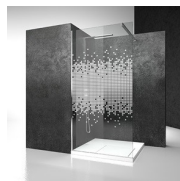

COMPONENTES

SK

PANEL FIJO DIVISORIO PARA PLATO DE DUCHA ENTRE PAREDES O EN ÁNGULO.

LA PARED SK SE REALIZA SIEMPRE A MEDIDA DE CM EN CM.

ESPECIFICAR SIEMPRE LA POSICIÓN A DERECHA DX O IZQUIERDA SX.

CARACTERISTICAS

DECORACIONES D51

DECORACIONES D52

DECORACIONES D60

DECORACIONES D61

DECORACIONES P30 DECORACIÓN CUADRO

DECORACIONES P32 DECORACIÓN CUADRADA

DECORACIONES GRÁFICAS D54

DECORACIONES GRÁFICAS D55