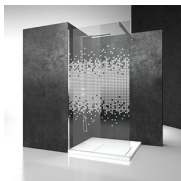

DECORACIONES GRÁFICAS D54