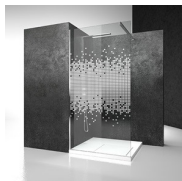

# MAMPARA DE BAÑERA CON APERTURA CORREDERA

B4 / BAÑERAS

DÓNDE COMPRAR

© Copyright 2024 Vismaravetro srl

Cabina de ducha para bañera de apertura corredera con 2 puertas y 2 fijos.

Vismaravetro, con su habitual atención a la evolución del ambiente del baño, ha creado una serie de mamparas para las bañeras.

Se trata de paneles en cristal templado de diferentes tamaños, diseñados para completar la funcionalidad de las bañeras. El panel de vidrio permite utilizar la bañera como si fuera una verdadera ducha, limitando el escape de salpicaduras y agua durante la ducha.

### B4

CABINA DE DUCHA PARA BAÑERA DE APERTURA CORREDERA CON 2 PUERTAS Y 2 FIJOS.

DECORACIONES D52

DECORACIONES D60

DECORACIONES D61

DECORACIONES P32  
DECORACIÓN CUADRADA

DECORACIONES GRÁFICAS D54

DECORACIONES GRÁFICAS D55

DECORACIONES GRÁFICAS P56

DECORACIONES GRÁFICAS P70 NEVERENDING