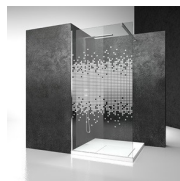

DECORACIONES GRÁFICAS D54