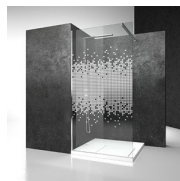

PANEL FIJO DIVISORIO

SZ+SB+SZ / SK-IN

DÓNDE COMPRAR

© Copyright 2024 Vismaravetro srl

Panel fijo separador con dos paneles fijos adicionales para platos de ducha instalados en una sola pared.

Sk-in representa un programa completo de mamparas de ducha walk-in, caracterizado por elementos fijos en cristal y ausencia de puertas.

COMPONENTES

SB

PANEL FIJO SEPARADOR PARA PLATOS DE DUCHA INSTALADOS EN UNA SOLA PARED.

CARACTERISTICAS

- S.M.F. Sistema de montaje fácil
- Componible con el elemento SZ o SY
- Producto con marca CE
- Cristales de grueso espesor
- Componible con el elemento SZ o SY
- A medida (de cm en cm)

DECORACIONES D50

DECORACIONES D51

DECORACIONES D52

DECORACIONES D60

DECORACIONES D61

DECORACIONES P32
DECORACIÓN CUADRADA

DECORACIONES GRÁFICAS D54

DECORACIONES GRÁFICAS D55