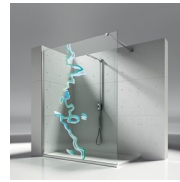

DECORACIONES NATURALES P13 ARROYO DE AGUA