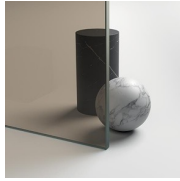

# MAMPARA DE BAÑERA CON APERTURA BATIENTE

PV / BAÑERAS

DÓNDE COMPRAR

© Copyright 2024 Vismaravetro srl

Mampara de ducha plegable para bañera, compuesta de una hoja fija y de una puerta.

Vismaravetro, con su habitual atención a la evolución del ambiente del baño, ha creado una serie de mamparas para las bañeras.

Se trata de paneles en cristal templado de diferentes tamaños, diseñados para completar la funcionalidad de las bañeras. El panel de vidrio permite utilizar la bañera como si fuera una verdadera ducha, limitando el escape de salpicaduras y agua durante la ducha.

PERFILES ESMALTADOS 12  
- VERDE

PERFILES ESMALTADOS 13  
- AZUL

PERFILES ESMALTADOS 14  
- BLANCO

PERFILES ESMALTADOS 15  
- BLANCO MATE

CRISTALES

CRISTAL 01 - CRISTAL PIEL DE NARANJA

CRISTAL 03 - CRISTAL BRONCE