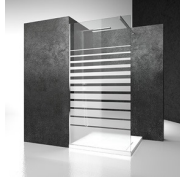

DECORACIONES D52