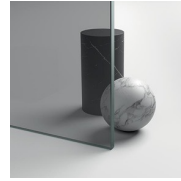

CRISTAL 07 - CRISTAL GRIS