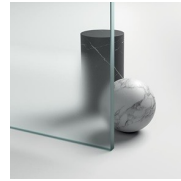

CRISTALES TEMPLADOS ESTRATIFICADOS 29 - CRISTAL MADRAS NUVOLE