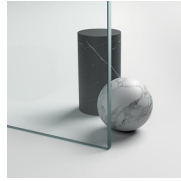

CRISTAL 04 - CRISTAL TRANSPARENTE