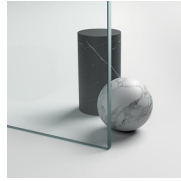

# MAMPARA DE BAÑERA CON APERTURA BATIENTE

PV / BAÑERAS

DÓNDE COMPRAR

© Copyright 2024 Vismaravetro srl

Mampara de ducha plegable para bañera, compuesta de una hoja fija y de una puerta.

Vismaravetro, con su habitual atención a la evolución del ambiente del baño, ha creado una serie de mamparas para las bañeras.

PERFILES ESMALTADOS 12  
- VERDE

PERFILES ESMALTADOS 13  
- AZUL

PERFILES ESMALTADOS 14  
- BLANCO

PERFILES ESMALTADOS 15  
- BLANCO MATE

CRISTALES

CRISTAL 01 - CRISTAL PIEL DE NARANJA

CRISTAL 03 - CRISTAL BRONCE