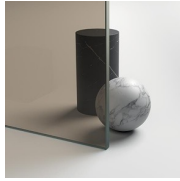

# MAMPARA DE BAÑERA CON APERTURA BATIENTE

PV / BAÑERAS

DÓNDE COMPRAR

© Copyright 2024 Vismaravetro srl

Mampara de ducha plegable para bañera, compuesta de una hoja fija y de una puerta.

Vismaravetro, con su habitual atención a la evolución del ambiente del baño, ha creado una serie de mamparas para las bañeras.

Se trata de paneles en cristal templado de diferentes tamaños, diseñados para completar la funcionalidad de las bañeras. El panel de vidrio permite utilizar la bañera como si fuera una verdadera ducha, limitando el escape de salpicaduras y agua durante la ducha.

PERFILES ESMALTADOS 11  
- GRIS

PERFILES ESMALTADOS 12  
- VERDE

PERFILES ESMALTADOS 13  
- AZUL

PERFILES ESMALTADOS 14  
- BLANCO

PERFILES ESMALTADOS 15  
- BLANCO MATE

CRISTALES

CRISTAL 01 - CRISTAL PIEL DE NARANJA