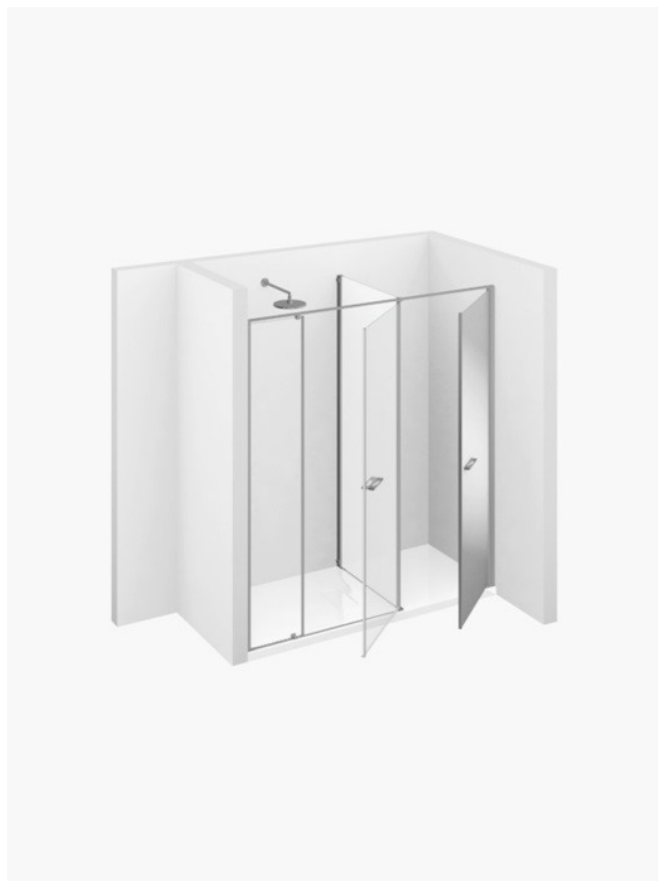

# MAMPARA DE DUCHA CON COMPARTIMENTO PARA LAVADORA TWIN

T20 / TWIN

DÓNDE COMPRAR

© Copyright 2024 Vismaravetro srl

Modelo 180x80 – instalado sobre plato Gemini o directamente al pavimento. Cabina de ducha con espacio útil para instalación entre 2 paredes. El espacio técnico puede ser equipado con estantes o bien alojar electrodomésticos en plena conformidad con las normas sobre uso de aparatos eléctricos en el baño. En esta versión, la cabina de ducha Twin ha sido diseñada para ser instalada sobre un plato de la serie Gemini o directamente al pavimento adecuadamente preparado.

Twin es la primera y única colección de mamparas de ducha que ofrece oportunidades adicionales para aprovechar al máximo el entorno del baño, en línea con las nuevas necesidades de funcionalidad y practicidad relacionadas con el espacio disponible.

Junto a la cabina de ducha, un verdadero contenedor para guardar objetos o colocar electrodomésticos.

Perfecto también desde el punto de vista de la respuesta estética, gracias al espejo de altura completa aplicado a la puerta del segundo compartimento.

La versión denominada "Twin Mini" presenta, al lado de la cabina de ducha, un práctico compartimento extraíble con 5 útiles estantes