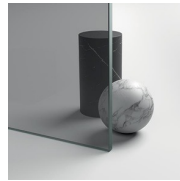

CRISTAL 07 - CRISTAL GRIS