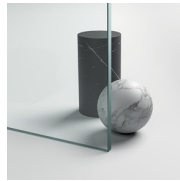

CRISTAL 04 - CRISTAL
TRANSPARENTE