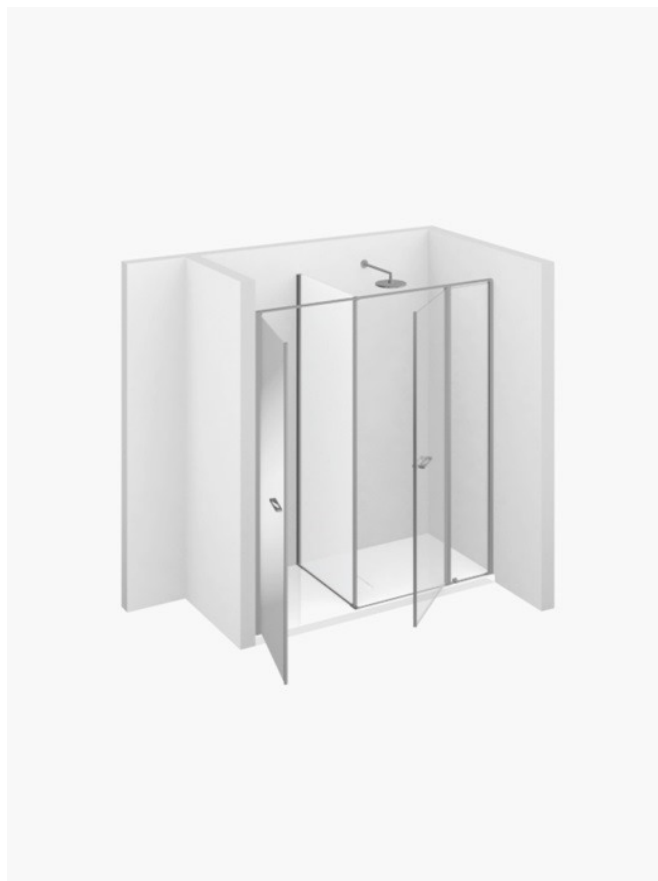

MAMPARA DE DUCHA CON COMPARTIMENTO GUARDA OBJETOS TWIN

W21 / TWIN

DÓNDE COMPRAR

© Copyright 2024 Vismaravetro srl

Modelo 180x80 con puertas convergentes – instalado sobre plato Gemini o directamente al pavimento. Cabina de ducha con espacio útil para instalaciones frontales entre paredes. El espacio técnico puede ser equipado con estantes. Esta versión no se puede utilizar para alojar lavadoras, secadoras u otros aparatos eléctricos. En esta versión, la cabina de ducha Twin ha sido diseñada para ser instalada sobre un plato de ducha de la serie Gemini o directamente al pavimento adecuadamente preparado.

Twin es la primera y única colección de mamparas de ducha que ofrece oportunidades adicionales para aprovechar al máximo el entorno del baño, en línea con las nuevas necesidades de funcionalidad y practicidad relacionadas con el espacio disponible.

Junto a la cabina de ducha, un verdadero contenedor para guardar objetos o colocar electrodomésticos.

Perfecto también desde el punto de vista de la respuesta estética, gracias al espejo de altura completa aplicado a la puerta del segundo compartimento.

La versión denominada "Twin Mini" presenta, al lado de la cabina de ducha, un práctico compartimento extraíble con 5 útiles estantes

DIMENSIONES

L: Min 160 - Max 190 cm

P: Min 70 - Max 90 cm

H standard: 195 cm