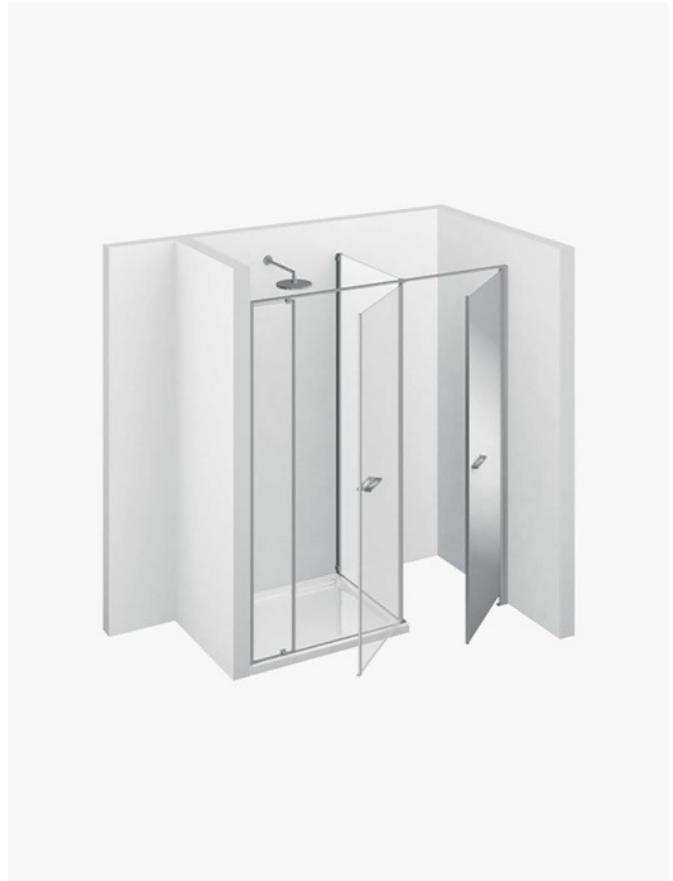

MAMPARA DE DUCHA CON COMPARTIMENTO PARA LAVADORA TWIN

T40 / TWIN

DÓNDE COMPRAR

© Copyright 2024 Vismaravetro srl

Modelo 180x80 - instalado sobre plato de ducha estándar ya existente y flanqueado por un espacio técnico con base directamente en el pavimento. Cabina de ducha con espacio útil para instalaciones frontales entre paredes. El espacio técnico puede ser equipado con estantes o bien alojar electrodomésticos en plena conformidad con las normas sobre uso de aparatos eléctricos en el baño. El módulo ducha puede ser instalado sobre un plato tradicional ya existente, mientras el espacio útil está situado sobre el pavimento al lado del plato de ducha.

Twin es la primera y única colección de mamparas de ducha que ofrece oportunidades adicionales para aprovechar al máximo el entorno del baño, en línea con las nuevas necesidades de funcionalidad y practicidad relacionadas con el espacio disponible.

Junto a la cabina de ducha, un verdadero contenedor para guardar objetos o colocar electrodomésticos.

Perfecto también desde el punto de vista de la respuesta estética, gracias al espejo de altura completa aplicado a la puerta del segundo compartimento.

La versión denominada "Twin Mini" presenta, al lado de la cabina de ducha, un práctico compartimento extraíble con 5 útiles estantes

DIMENSIONES

L: Min 160 - Max 190 cm

P: Min 70 - Max 90 cm

H: Min 195 - Max 215 cm