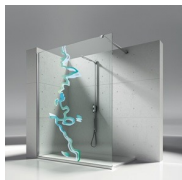

DECORADOS

DECORACIONES
NATURALES P13 ARROYO
DE AGUA