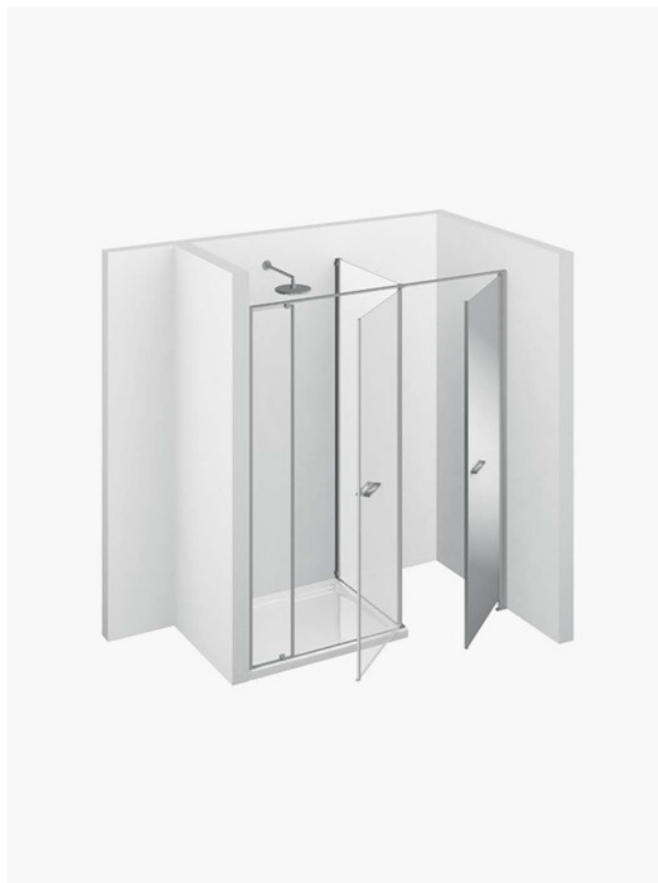

MAMPARA DE DUCHA CON COMPARTIMENTO PARA LAVADORA TWIN

T40 / TWIN

DÓNDE COMPRAR

© Copyright 2024 Vismaravetro srl

Modelo 180x80 - instalado sobre plato de ducha estándar ya existente y flanqueado por un espacio técnico con base directamente en el pavimento. Cabina de ducha con espacio útil para instalaciones frontales entre paredes. El espacio técnico puede ser equipado con estantes o bien alojar electrodomésticos en plena conformidad con las normas sobre uso de aparatos eléctricos en el baño. El módulo ducha puede ser instalado sobre un plato tradicional ya existente, mientras el espacio útil está situado sobre el pavimento al lado del plato de ducha.

Twin es la primera y única colección de mamparas de ducha que ofrece oportunidades adicionales para aprovechar al máximo el entorno del baño, en línea con las nuevas necesidades de funcionalidad y practicidad relacionadas con el espacio disponible.

Junto a la cabina de ducha, un verdadero contenedor para guardar objetos o colocar electrodomésticos.

Perfecto también desde el punto de vista de la respuesta estética, gracias al espejo de altura completa aplicado a la puerta del segundo compartimento.

La versión denominada "Twin Mini" presenta, al lado de la cabina de ducha, un práctico compartimento extraíble con 5 útiles estantes

DIMENSIONES

L: Min 160 - Max 190 cm

P: Min 70 - Max 90 cm

H: Min 195 - Max 215 cm