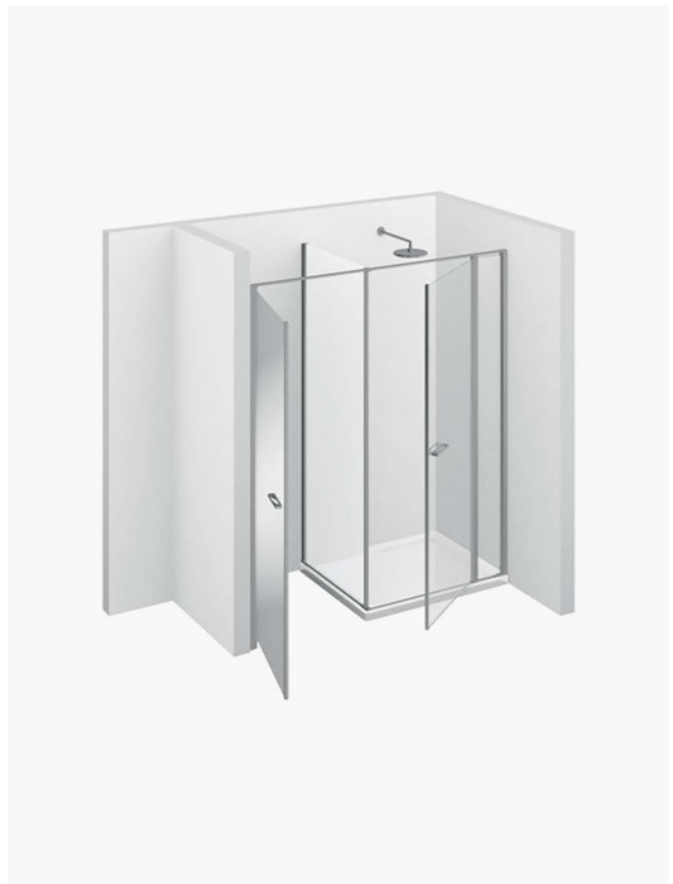

MAMPARA DE DUCHA CON COMPARTIMENTO GUARDA OBJETOS TWIN

W41 / TWIN

DÓNDE COMPRAR

© Copyright 2024 Vismaravetro srl

Modelo 180x80 con puertas convergentes – instalado sobre plato de ducha estándar ya existente flanqueado por un espacio técnico situado directamente al pavimento. Cabina de ducha con espacio útil para instalaciones frontales entre paredes. El espacio técnico puede ser equipado con estantes. Esta versión no se puede utilizar para alojar lavadoras, secadoras u otros aparatos eléctricos. El módulo ducha puede ser instalado sobre un plato de ducha tradicional ya existente, mientras el espacio útil está situado sobre el pavimento al lado del plato de ducha.

Twin es la primera y única colección de mamparas de ducha que ofrece oportunidades adicionales para aprovechar al máximo el entorno del baño, en línea con las nuevas necesidades de funcionalidad y practicidad relacionadas con el espacio disponible.

Junto a la cabina de ducha, un verdadero contenedor para guardar objetos o colocar electrodomésticos.

Perfecto también desde el punto de vista de la respuesta estética, gracias al espejo de altura completa aplicado a la puerta del segundo compartimento.

La versión denominada "Twin Mini" presenta, al lado de la cabina de ducha, un práctico compartimento extraíble con 5 útiles estantes

DIMENSIONES

L: Min 160 - Max 190 cm

P: Min 70 - Max 90 cm

H standard: 195 cm