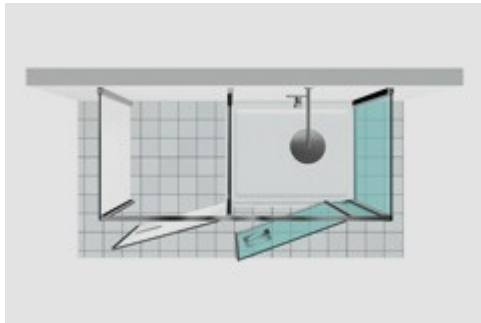

COMPONENTES

T43

CABINA DE DUCHA ADAPTABLE A PLATOS DE DUCHA YA INSTALADOS, FLANQUEADOS POR UN ESPACIO TÉCNICO REALIZADO DIRECTAMENTE SOBRE EL PAVIMENTO.

CARACTERÍSTICAS

- Apertura abatible externa.
- Cierre magnético.
- Extensibilidad mínima de 20 mm
- Doble posibilidad de nivelado, lateral y longitudinal.
- Perfiles inferiores de PVC para la estanqueidad del agua.
- S.M.F. Sistema de montaje fácil
- Perfil superior de rigidización
- Compatible con el alojamiento de electrodomésticos en la versión con puertas paralelas.
- Se puede completar con repisas o estantes (no incluidos)
- Producto con marca CE
- A medida (de cm en cm)
- Extensibilidad de 20 mm.

MATERIALES

- Elementos fijos de cristal templado de seguridad de 8 mm
- Puertas de cristal templado de seguridad de 6 mm.
- Perfiles de aluminio anodizado o esmaltado.
- Puerta espacio técnico con superficie externa de espejo e interna lacada blanca
- Fijo separador en cristal extraclaro lacado blanco

DIMENSIONES

L: Min 160 - Max 190 cm
H: Min 195 - Max 215 cm
H standard: 195 cm