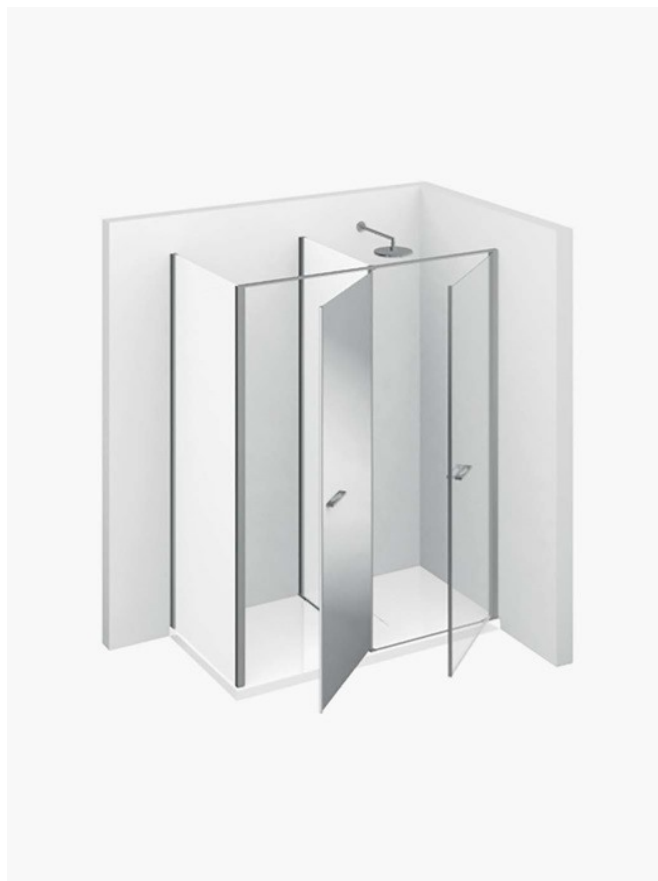

MAMPARA DE DUCHA CON COMPARTIMENTO PARA LAVADORA TWIN

T12 / TWIN

DÓNDE COMPRAR

© Copyright 2024 Vismaravetro srl

Modello 160x80 – instalado sobre plato de ducha Gemini o directamente al pavimento. Cabina de ducha con espacio útil para instalaciones angulares. El espacio técnico puede ser equipado con estantes o bien alojar electrodomésticos en plena conformidad con las normas sobre uso de aparatos eléctricos en el baño. En esta versión, la cabina de ducha Twin ha sido diseñada para ser instalada sobre un plato de la serie Gemini o directamente al pavimento adecuadamente preparado. En la composición T12, la cabina de ducha Twin tiene el espacio ducha en el ángulo y entre dos paredes.

Twin es la primera y única colección de mamparas de ducha que ofrece oportunidades adicionales para aprovechar al máximo el entorno del baño, en línea con las nuevas necesidades de funcionalidad y practicidad relacionadas con el espacio disponible.

Junto a la cabina de ducha, un verdadero contenedor para guardar objetos o colocar electrodomésticos.

Perfecto también desde el punto de vista de la respuesta estética, gracias al espejo de altura completa aplicado a la puerta del segundo compartimento.

La versión denominada "Twin Mini" presenta, al lado de la cabina de ducha, un práctico compartimento extraíble con 5 útiles estantes

DIMENSIONES

L: Min 155 - Max 165 cm

P: Min 70 - Max 90 cm

H: Min 195 - Max 215 cm