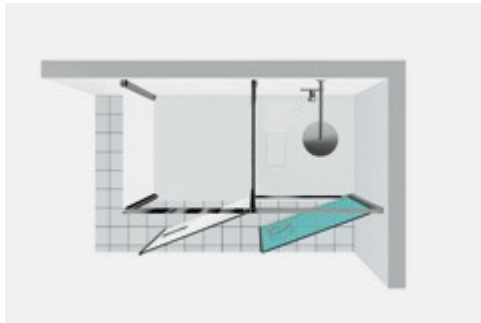

MAMPARA DE DUCHA CON COMPARTIMENTO PARA LAVADORA TWIN

T12 / TWIN

DÓNDE COMPRAR

© Copyright 2024 Vismaravetro srl

Modello 160x80 – instalado sobre plato de ducha Gemini o directamente al pavimento. Cabina de ducha con espacio útil para instalaciones angulares. El espacio técnico puede ser equipado con estantes o bien alojar electrodomésticos en plena conformidad con las normas sobre uso de aparatos eléctricos en el baño. En esta versión, la cabina de ducha Twin ha sido diseñada para ser instalada sobre un plato de la serie Gemini o directamente al pavimento adecuadamente preparado. En la composición T12, la cabina de ducha Twin tiene el espacio ducha en el ángulo y entre dos paredes.

Un perfil superior garantiza estabilidad a la cabina de ducha sin necesidad de barra de rigidización.

TRATAMIENTO PREVENTIVO ANTICALCAREO

Vismaravetro incorpora la innovadora tecnología "TPA" para la protección de las superficies de vidrio de las cabinas de ducha. El tratamiento consiste en la aplicación de un polímero especial que reduce notablemente las adhesiones calcáreas en las superficies de cristal. El sistema "TPA" aplicado al vidrio de las cabinas de ducha facilita las operaciones de limpieza y reduce las agresiones de los residuos calcáreos y de la suciedad en general.

COMPONENTES

T12

CABINA DOBLE FORMADA POR UN ESPACIO TÉCNICO Y UN ESPACIO DE DUCHA, INSTALABLE SOBRE UN PLATO DE DUCHA GEMINI DE 80X160 O DIRECTAMENTE SOBRE EL PAVIMENTO.

CARACTERISTICAS

- Apertura abatible externa.
- Cierre magnético.
- Extensibilidad mínima de 20 mm
- Doble posibilidad de nivelado, lateral y longitudinal.
- Perfiles inferiores de PVC para la estanqueidad del agua.
- S.M.F. Sistema de montaje fácil
- Perfil superior de rigidización
- Compatible con el alojamiento de electrodomésticos en la versión con puertas paralelas.
- Se puede completar con repisas o estantes (no incluidos)
- Producto con marca CE
- A medida (de cm en cm)
- Extensibilidad de 20 mm.