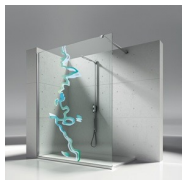

MAMPARA DE DUCHA CON COMPARTIMENTO PARA LAVADORA TWIN

T13 / TWIN

DÓNDE COMPRAR

© Copyright 2024 Vismaravetro srl

Modelo 160x80 - instalado sobre plato Gemini o directamente al pavimento. Cabina de ducha con espacio útil para instalaciones de ducha de tres lados contra una sola pared. El espacio técnico puede ser equipado con estantes o bien alojar electrodomésticos de plena conformidad con las normas de uso de aparatos eléctricos en el baño. En esta versión, la cabina de ducha Twin ha sido diseñada para ser instalada sobre plato de la serie Gemini o directamente al pavimento adecuadamente preparado.

MATERIALES

- Elementos fijos de cristal templado de seguridad de 8 mm
- Puertas de cristal templado de seguridad de 6 mm.
- Perfiles de aluminio anodizado o esmaltado.
- Puerta espacio técnico con superficie externa de espejo e interna lacada blanca
- Fijo separador en cristal extraclaro lacado blanco

DIMENSIONES

L: Min 155 - Max 165 cm
H: Min 195 - Max 215 cm
H standard: 195 cm

ELEMENTOS DE FINALIZACIÓN

POMOS Y MANETAS M6T
STANDARD

PERFILES

PERFILES ANODIZADOS 21
- PLATEADO BRILLANTE

PERFILES ANODIZADOS 31
- PLATEADO SATINADO

CRISTAL 12 - CRISTAL
EXTRACHIARO

DECORADOS

DECORACIONES
NATURALES P13 ARROYO
DE AGUA

DECORACIONES
NATURALES P15
ORGÁNICO

DECORACIONES
NATURALES P19 SOPLO

OPCIONAL

ACCESORIO LIMPIA
CRISTAL VIRGOLA

ACCESORIOS PERSONAL
GLASS