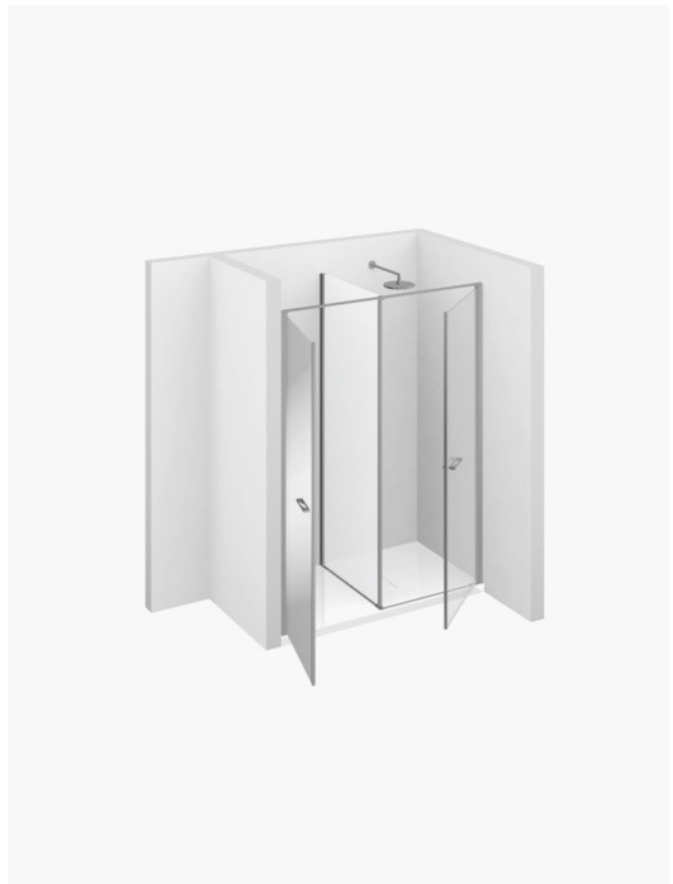

# MAMPARA DE DUCHA CON COMPARTIMENTO GUARDA OBJETOS TWIN

W11 / TWIN

DÓNDE COMPRAR

© Copyright 2024 Vismaravetro srl

Modelo 160x80 con puertas convergentes – instalado sobre plato Gemini o directamente al pavimento. Cabina de ducha con espacio útil para instalaciones frontales entre paredes. El espacio técnico puede ser equipado con estantes. Esta versión no se puede utilizar para alojar lavadoras, secadoras u otros aparatos eléctricos. En esta versión, la cabina de ducha Twin ha sido diseñada para ser instalada sobre un plato de ducha de la serie Gemini o directamente al pavimento adecuadamente preparado.

Twin es la primera y única colección de mamparas de ducha que ofrece oportunidades adicionales para aprovechar al máximo el entorno del baño, en línea con las nuevas necesidades de funcionalidad y practicidad relacionadas con el espacio disponible.

Junto a la cabina de ducha, un verdadero contenedor para guardar objetos o colocar electrodomésticos.

Perfecto también desde el punto de vista de la respuesta estética, gracias al espejo de altura completa aplicado a la puerta del segundo compartimento.

La versión denominada "Twin Mini" presenta, al lado de la cabina de ducha, un práctico compartimento extraíble con 5 útiles estantes