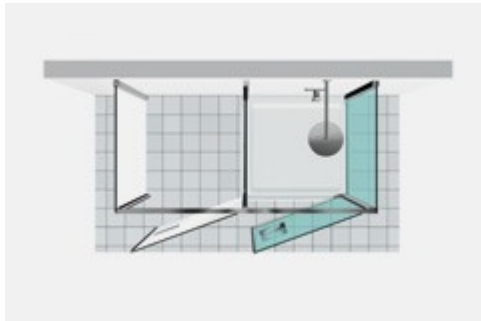

COMPONENTES

T33

CABINA DE DUCHA ADAPTABLE A PLATOS DE DUCHA YA INSTALADOS, FLANQUEADOS POR UN ESPACIO TÉCNICO REALIZADO DIRECTAMENTE SOBRE EL PAVIMENTO.

CARACTERISTICAS

- Apertura abatible externa.
- Cierre magnético.
- Extensibilidad mínima de 20 mm
- Doble posibilidad de nivelado, lateral y longitudinal.
- Perfiles inferiores de PVC para la estanqueidad del agua.
- S.M.F. Sistema de montaje fácil
- Perfil superior de rigidización
- Compatible con el alojamiento de electrodomésticos en la versión con puertas paralelas.
- Se puede completar con repisas o estantes (no incluidos)
- Producto con marca CE
- A medida (de cm en cm)
- Extensibilidad de 20 mm.

MATERIALES

- Elementos fijos de cristal templado de seguridad de 8 mm
- Puertas de cristal templado de seguridad de 6 mm.
- Perfiles de aluminio anodizado o esmaltado.
- Puerta espacio técnico con superficie externa de espejo e interna lacada blanca
- Fijo separador en cristal extraclaro lacado blanco

DIMENSIONES

L: Min 155 - Max 160 cm
H: Min 195 - Max 215 cm
H standard: 195 cm