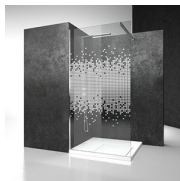

DECORACIONES GRÁFICAS D54