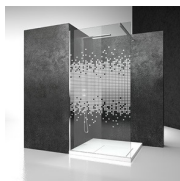

MAMPARA DE DUCHA BATIENTE

LN / LINEA

DÓNDE COMPRAR

© Copyright 2024 Vismaravetro srl

Cabina ducha sin estructura para frontal ducha con 1 puerta abatible 180°. La altura estándar de todo el programa es de 195 cm, caracterizando a Linea como el complemento natural de los platos de ducha de nueva generación semiencastrados y a ras de pavimento.

DECORADOS

DECORACIONES D50

DECORACIONES D51

DECORACIONES D52

DECORACIONES D60

DECORACIONES D61

DECORACIONES P30 DECORACIÓN CUADRO

DECORACIONES GRÁFICAS D54