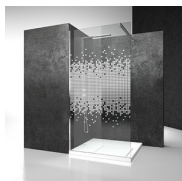

MAMPARA DE DUCHA BATIENTE

L3 / LINEA

DÓNDE COMPRAR

© Copyright 2024 Vismaravetro srl

Cabina ducha sin estructura para frontal de ducha con 2 puertas abatibles 180° y 1 elemento fijo en línea. La altura estándar de todo el programa es de 195 cm, caracterizando a Línea como el complemento natural de los platos de ducha de nueva generación semiencastrados y a ras de pavimento.

DECORADOS

DECORACIONES D50

DECORACIONES D51

DECORACIONES D52

DECORACIONES D60

DECORACIONES D61

DECORACIONES P32
DECORACIÓN CUADRADA

DECORACIONES GRÁFICAS D54