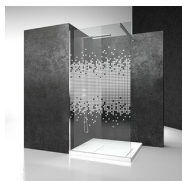

MAMPARA DE DUCHA BATIENTE

L3 / LINEA

DÓNDE COMPRAR

© Copyright 2024 Vismaravetro srl

Cabina ducha sin estructura para frontal de ducha con 2 puertas abatibles 180° y 1 elemento fijo en línea. La altura estándar de todo el programa es de 195 cm, caracterizando a Línea como el complemento natural de los platos de ducha de nueva generación semiencastrados y a ras de pavimento.

DECORADOS

DECORACIONES D50

DECORACIONES D51

DECORACIONES D52

DECORACIONES D60

DECORACIONES D61

DECORACIONES P32 DECORACIÓN CUADRADA

DECORACIONES GRÁFICAS D54