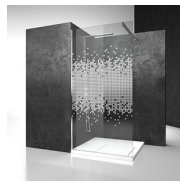

DECORACIONES GRÁFICAS D54