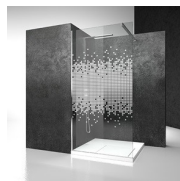

MAMPARA DE DUCHA BATIENTE

LA+LA / LINEA

DÓNDE COMPRAR

© Copyright 2024 Vismaravetro srl

Cabina ducha sin estructura para plato ducha de ángulo con 2 puertas abatibles 180°.
La altura estándar de todo el programa es de 195 cm, caracterizando a Linea como el complemento natural de los platos de ducha de nueva generación semiencastrados y a ras de pavimento.

DECORADOS

DECORACIONES D50

DECORACIONES D51

DECORACIONES D52

DECORACIONES D60

DECORACIONES D61

DECORACIONES P30 DECORACIÓN CUADRO

DECORACIONES P32 DECORACIÓN CUADRADA