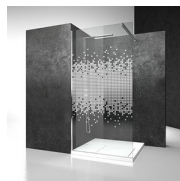

MAMPARA DE DUCHA BATIENTE

LA+LF / LINEA

DÓNDE COMPRAR

© Copyright 2024 Vismaravetro srl

Cabina ducha sin estructura para plato ducha de ángulo con 1 puerta abatible y 1 pared fija. La altura estándar de todo el programa es de 195 cm, caracterizando a Linea como el complemento natural de los platos de ducha de nueva generación semiencastrados y a ras de pavimento.

MATERIALES

- Cristal templado de seguridad 6 mm.
- Perfiles de aluminio anodizado o esmaltado.

DIMENSIONES

L: Min 50 - Max 99 cm
H: Min 150 - Max 230 cm
H standard: 195 cm

LF

PANEL FIJO QUE, UNIDA A LA PUERTA LA, FORMA UNA CABINA PARA PLATO DE DUCHA ANGULAR

DECORADOS

DECORACIONES D50

DECORACIONES D51

DECORACIONES D52

DECORACIONES D60

DECORACIONES D61

DECORACIONES P30 DECORACIÓN CUADRO

DECORACIONES P32 DECORACIÓN CUADRADA