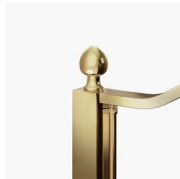

# MAMPARA DE DUCHA CLÁSICA MADE IN ITALY

GLT / GOLD

DÓNDE COMPRAR

© Copyright 2024 Vismaravetro srl

Cabina ducha para plato ducha circular con puertas abatibles 180° (R.55 cm)

Gold representa un proyecto de mampara de ducha clásica y prestigiosa, dotada de contenidos técnicos y de materiales de calidad superior, enriquecida con detalles estéticos de lujo que recuerdan la tradición cultural italiana. Una colección de cabina de ducha que expresa un estilo clásico y de gran elegancia, que al mismo tiempo refleja una sabia capacidad de diseño y de producción. El oro es el símbolo del lujo, de la belleza complaciente, de la majestad soberana. Con la Serie Gold queremos celebrar la maravilla de la belleza italiana en el mundo.

## PERFILES

PERFILES ANODIZADOS 21  
- PLATEADO BRILLANTE

PERFILES ANODIZADOS 23  
- ORO BRILLANTE

PERFILES ANODIZADOS 42  
- BRONCE ANTIGUO

PERFILES ANODIZADOS 52  
- BRONCE CEPILLADO

PERFILES ANODIZADOS 32  
- BRONCE SATINADO

PERFILES ANODIZADOS 61  
- ACABADO ACERO CEPILL

PERFILES ANODIZADOS 09  
- NEGRO

PERFILES ANODIZADOS 34  
- COBRE SATINADO

PERFILES ANODIZADOS 35  
- ORO MATE

CRISTALES

CRISTAL 04 - CRISTAL  
TRANSPARENTE

CRISTAL 08 - CRISTAL  
SATINADO

---

DECORADOS

OPCIONAL

ACCESORIO LIMPIA  
CRISTAL VIRGOLA

ACCESORIOS TERMINAL  
DECORATIVA GOLD TDG

COLUMNA EQUIPADA  
AMICO

COLUMNA EQUIPADA  
BASKET

PANEL SEPARADOR  
SCREEN