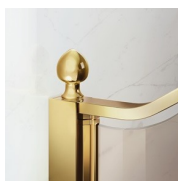

ELEMENTOS DECORATIVOS
TDG