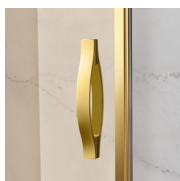

ELEMENTOS DE FINALIZACIÓN

POMOS Y MANETAS M2R
STANDARD