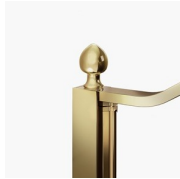

MAMPARA DE DUCHA CLÁSICA MADE IN ITALY

GLT / GOLD

DÓNDE COMPRAR

© Copyright 2024 Vismaravetro srl

Cabina ducha para plato ducha circular con puertas abatibles 180° (R.55 cm)

Gold representa un proyecto de mampara de ducha clásica y prestigiosa, dotada de contenidos técnicos y de materiales de calidad superior, enriquecida con detalles estéticos de lujo que recuerdan la tradición cultural italiana. Una colección de cabina de ducha que expresa un estilo clásico y de gran elegancia, que al mismo tiempo refleja una sabia capacidad de diseño y de producción. El oro es el símbolo del lujo, de la belleza complaciente, de la majestad soberana. Con la Serie Gold queremos celebrar la maravilla de la belleza italiana en el mundo.

ACCESORIOS REFINADOS

Terminales dorados, manetas con cristales de Swarovski incrustrados, agarraderos toalleros... muchos son los accesorios con los que se puede enriquecer y personalizar las cabinas de ducha de la serie Gold. También los paneles de cristal pueden ser embellecidos con formas arqueadas o decoraciones especiales.

ELEMENTOS DE FINALIZACIÓN

POMOS Y MANETAS M2R
STANDARD

ELEMENTOS DECORATIVOS
TDG

PERFILES

PERFILES ANODIZADOS 21
- PLATEADO BRILLANTE

PERFILES ANODIZADOS 23
- ORO BRILLANTE

PERFILES ANODIZADOS 42
- BRONCE ANTIGUO

CRISTALES

CRISTAL 04 - CRISTAL
TRANSPARENTE

CRISTAL 08 - CRISTAL
SATINADO

DECORADOS

OPCIONAL

ACCESORIO LIMPIA
CRISTAL VIRGOLA

ACCESORIOS TERMINAL
DECORATIVA GOLD TDG

COLUMNA EQUIPADA
AMICO