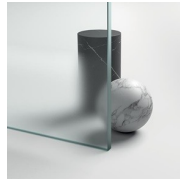

CRISTALES TEMPLADOS ESTRATIFICADOS 29 - CRISTAL MADRAS NUVOLA