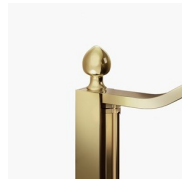

El perfil superior curvado, los acabados refinados de perfiles y cristales, la elección entre numerosos accesorios elegantes resaltan la dimensión decorativa de esta cabina de ducha.

Gold representa un proyecto de mampara de ducha clásica y prestigiosa, dotada de contenidos técnicos y de materiales de calidad superior, enriquecida con detalles estéticos de lujo que recuerdan la tradición cultural italiana. Una colección de cabina de ducha que expresa un estilo clásico y de gran elegancia, que al mismo tiempo refleja una sabia capacidad de diseño y de producción. El oro es el símbolo del lujo, de la belleza complaciente, de la majestad soberana. Con la Serie Gold queremos celebrar la maravilla de la belleza italiana en el mundo.

DECORACIONES GRÁFICAS N56 GOLD

DECORACIONES GRÁFICAS P70 GOLD

DECORACIONES NATURALES P16 GOLD

OPCIONAL

ACCESORIO LIMPIA  
CRISTAL VIRGOLA

ACCESORIOS PERSONAL  
GLASS

ACCESORIOS TERMINAL  
DECORATIVA GOLD TDG