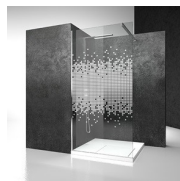

PANEL FIJO DIVISORIO

SK+SY / SK-IN

DÓNDE COMPRAR

© Copyright 2024 Vismaravetro srl

Panel fijo divisorio para plato de ducha en ángulo con pared abatible complementario SY (con bisagras).

Sk-in representa un programa completo de mamparas de ducha walk-in, caracterizado por elementos fijos en cristal y ausencia de puertas.

COMPONENTES

SK

PANEL FIJO DIVISORIO PARA PLATO DE DUCHA ENTRE PAREDES O EN ÁNGULO.

LA PARED SK SE REALIZA SIEMPRE A MEDIDA DE CM EN CM.

ESPECIFICAR SIEMPRE LA POSICIÓN A DERECHA DX O IZQUIERDA SX.

CARACTERISTICAS

DECORACIONES D52

DECORACIONES D60

DECORACIONES D61

DECORACIONES P30 DECORACIÓN CUADRO

DECORACIONES P32 DECORACIÓN CUADRADA

DECORACIONES GRÁFICAS D54

DECORACIONES GRÁFICAS D55

DECORACIONES GRÁFICAS P56