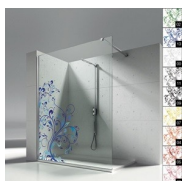

DECORACIONES NATURALES P16 AZULEJOS