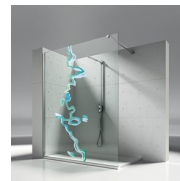

DECORACIONES NATURALES P13 ARROYO DE AGUA