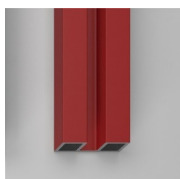

PERFILES ESMALTADOS 05
- ROJO