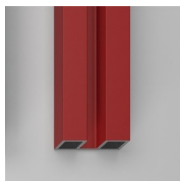

PERFILES ESMALTADOS 05
- ROJO