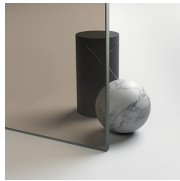

Gliss es una colección de mamparas de ducha con un inédito y original sistema de puertas correderas.

La elección estilística de un marco esencial se combina con la innovadora solución técnica de los elementos deslizantes: el movimiento está asegurado por patines flotantes especiales.

MATERIALES

- Cristal templado de seguridad 8 mm.
- Perfiles de aluminio anodizado o esmaltado.

DIMENSIONES

L: Min 120 - Max 199 cm
H: Min 150 - Max 230 cm
H standard: 200 cm

ELEMENTOS DE FINALIZACIÓN

POMOS Y MANETAS M10G
STANDARD

PERFILES

PERFILES ANODIZADOS 21
- PLATEADO BRILLANTE

PERFILES ANODIZADOS 31
- PLATEADO SATINADO

PERFILES ANODIZADOS 09
- NEGRO

PERFILES ESMALTADOS 14
- BLANCO

CRISTALES

CRISTAL 03 - CRISTAL BRONCE

CRISTAL 04 - CRISTAL TRANSPARENTE