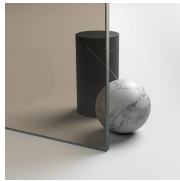

Gliss es una colección de mamparas de ducha con un inédito y original sistema de puertas correderas.

La elección estilística de un marco esencial se combina con la innovadora solución técnica de los elementos deslizantes: el movimiento está asegurado por patines flotantes especiales.

MATERIALES

- Cristal templado de seguridad 8 mm.
- Perfiles de aluminio anodizado o esmaltado.

DIMENSIONES

L: Min 140 - Max 219 cm
H: Min 150 - Max 230 cm
H standard: 200 cm

ELEMENTOS DE FINALIZACIÓN

POMOS Y MANETAS M10G
STANDARD

PERFILES

PERFILES ANODIZADOS 21
- PLATEADO BRILLANTE

PERFILES ANODIZADOS 31
- PLATEADO SATINADO

PERFILES ANODIZADOS 09
- NEGRO

PERFILES ESMALTADOS 14
- BLANCO

CRISTALES

CRISTAL 03 - CRISTAL BRONCE

CRISTAL 04 - CRISTAL TRANSPARENTE