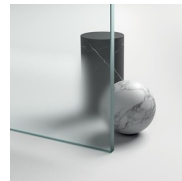

CRISTALES TEMPLADOS ESTRATIFICADOS 29 - CRISTAL MADRAS NUVOLA