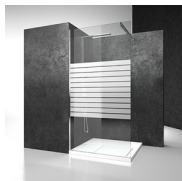

DECORADOS

DECORACIONES D51