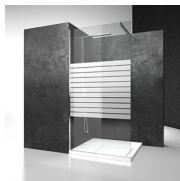

DECORADOS

DECORACIONES D51