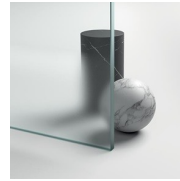

CRISTALES TEMPLADOS ESTRATIFICADOS 29 - CRISTAL MADRAS NUVOLA