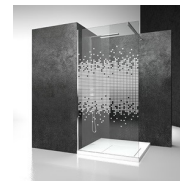

DECORACIONES GRÁFICAS D54