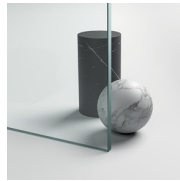

Gliss es una colección de mamparas de ducha con un inédito y original sistema de puertas correderas.

La elección estilística de un marco esencial se combina con la innovadora solución técnica de los elementos deslizantes: el movimiento está asegurado por patines flotantes especiales.

MATERIALES

- Cristal templado de seguridad 8 mm.
- Perfiles de aluminio anodizado o esmaltado.

DIMENSIONES

L: Min 60 - Max 100 cm
H: Min 20 - Max 208 cm
H standard: 200 cm

ELEMENTOS DE FINALIZACIÓN

POMOS Y MANETAS M10G
STANDARD

PERFILES

PERFILES ANODIZADOS 21
- PLATEADO BRILLANTE

PERFILES ANODIZADOS 31
- PLATEADO SATINADO

PERFILES ANODIZADOS 09
- NEGRO

PERFILES ESMALTADOS 14
- BLANCO

CRISTALES

CRISTAL 03 - CRISTAL BRONCE

CRISTAL 04 - CRISTAL TRANSPARENTE