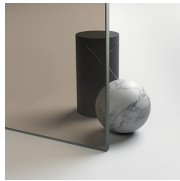

Gliss es una colección de mamparas de ducha con un inédito y original sistema de puertas correderas.

La elección estilística de un marco esencial se combina con la innovadora solución técnica de los elementos deslizantes: el movimiento está asegurado por patines flotantes especiales.

MATERIALES

- Cristal templado de seguridad 8 mm.
- Perfiles de aluminio anodizado o esmaltado.

DIMENSIONES

L: Min 60 - Max 100 cm
H: Min 20 - Max 208 cm
H standard: 200 cm

ELEMENTOS DE FINALIZACIÓN

POMOS Y MANETAS M10G
STANDARD

PERFILES

PERFILES ANODIZADOS 21
- PLATEADO BRILLANTE

PERFILES ANODIZADOS 31
- PLATEADO SATINADO

PERFILES ANODIZADOS 09
- NEGRO

PERFILES ESMALTADOS 14
- BLANCO

CRISTALES

CRISTAL 03 - CRISTAL BRONCE

CRISTAL 04 - CRISTAL TRANSPARENTE