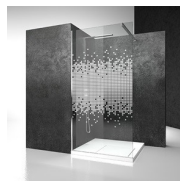

PANEL FIJO DIVISORIO

S2+SK+SZ / SK-IN

DÓNDE COMPRAR

© Copyright 2024 Vismaravetro srl

Panel de ducha unido a lado fijo a pared S2 y un panel fijo suplementario SZ.

Sk-in representa un programa completo de mamparas de ducha walk-in, caracterizado por elementos fijos en cristal y ausencia de puertas.

COMPONENTES

SK

PANEL FIJO DIVISORIO PARA PLATO DE DUCHA ENTRE PAREDES O EN ÁNGULO.

LA PARED SK SE REALIZA SIEMPRE A MEDIDA DE CM EN CM.
ESPECIFICAR SIEMPRE LA POSICIÓN A DERECHA DX O IZQUIERDA SX.

CARACTERISTICAS

DECORADOS

DECORACIONES D60

DECORACIONES D61

DECORACIONES P30 DECORACIÓN CUADRO

DECORACIONES D50

DECORACIONES D51

DECORACIONES D52

DECORACIONES P32 DECORACIÓN CUADRADA