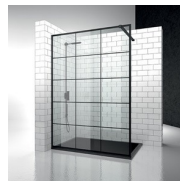

DECORACIONES P30 DECORACIÓN CUADRO