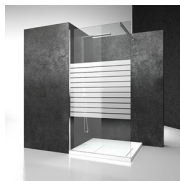

DECORACIONES D51