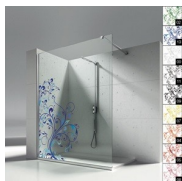

DECORACIONES NATURALES P16 AZULEJOS

DECORACIONES NATURALES P19 SOPLO

OPCIONAL

ACCESORIO LIMPIA
CRISTAL VIRGOLA

ACCESORIOS PERSONAL
GLASS

COLUMNA EQUIPADA
AMICO

COLUMNA EQUIPADA
BASKET

PANEL SEPARADOR
SCREEN