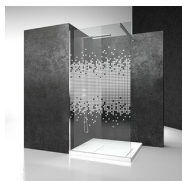

MAMPARA DE DUCHA BATIENTE

LM+LG / LINEA

DÓNDE COMPRAR

© Copyright 2024 Vismaravetro srl

Cabina de ducha sin marco con 1 puerta giratoria de 180 ° y 2 paredes fijas en línea adaptable con el elemento fijo para instalación en platos de ducha en ángulo.

CRISTALES TEMPLADOS ESTRATIFICADOS 11 - KATHEDRAL

DECORADOS

DECORACIONES D50

DECORACIONES D51

DECORACIONES D52

DECORACIONES D60

DECORACIONES D61

DECORACIONES P32 DECORACIÓN CUADRADA