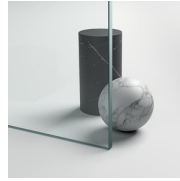

CRISTAL 04 - CRISTAL TRANSPARENTE