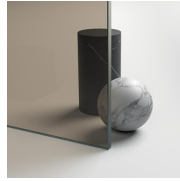

CRISTAL 03 - CRISTAL BRONCE