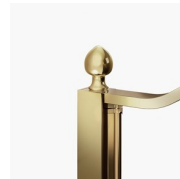

MAMPARA DE DUCHA CLÁSICA MADE IN ITALY

GLZ / GOLD

DÓNDE COMPRAR

© Copyright 2025 Vismaravetro srl

Cabina ducha en estilo clásico para frontal de ducha con 1 puerta abatible 180° y 1 elemento fijo en línea. El perfil superior curvado, los acabados refinados de perfiles y cristales, la elección entre numerosos accesorios elegantes resaltan la dimensión decorativa de esta cabina de ducha.

Gold representa un proyecto de mampara de ducha clásica y prestigiosa, dotada de contenidos técnicos y de materiales de calidad superior, enriquecida con detalles estéticos de lujo que recuerdan la tradición cultural italiana. Una colección de cabina de ducha que expresa un estilo clásico y de gran elegancia, que al mismo tiempo refleja una sabia capacidad de diseño y de producción. El oro es el símbolo del lujo, de la belleza complaciente, de la majestad soberana. Con la Serie Gold queremos celebrar la maravilla de la belleza italiana en el mundo.

DECORACIONES GRÁFICAS N56 GOLD

DECORACIONES GRÁFICAS P70 GOLD

DECORACIONES NATURALES P16 GOLD

OPCIONAL

ACCESORIO LIMPIA
CRISTAL VIRGOLA

ACCESORIOS PERSONAL
GLASS

ACCESORIOS TOALLERO
GOLD PST

ACCESORIOS TERMINAL
DECORATIVA GOLD TDG