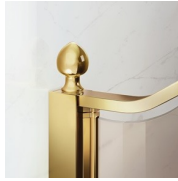

ELEMENTOS DECORATIVOS
TDG