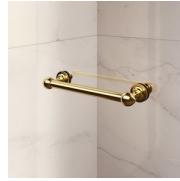

Terminales dorados, manetas con cristales de Swarovski incrustados, agarraderos toalleros... muchos son los accesorios con los que se puede enriquecer y personalizar las cabinas de ducha de la serie Gold. También los paneles de cristal pueden ser embellecidos con formas arqueadas o decoraciones especiales.

COMPONENTES

GLZ

ELEMENTO PARA CABINA DE DUCHA SEMI ENMARCADO PARA PLATOS DE DUCHA EN NICHOS O EN ÁNGULO, CON 1 PUERTA GIRATORIA DE 180 ° Y 1 PARED FIJA EN LÍNEA.

CARACTERÍSTICAS

- Extensibilidad de 30 mm - Ángulo instalación
- Cierre magnético.
- Apertura interna y externa
- S.M.F. Sistema de montaje fácil
- Combinable con el elemento GLG para plato de ducha de ángulo
- Perfil de refuerzo del arco
- Producto con marca CE
- Doble posibilidad de nivelado al finalizar la instalación de la cabina.

MATERIALES

- Puerta de cristal templado de seguridad de 6 mm.
- Fijo de cristal templado de seguridad de 8 mm.
- Perfiles en aluminio anodizado.

DIMENSIONES

L: Min 98 - Max 159 cm
H: Min 180 - Max 205 cm
H standard: 195 cm

ELEMENTOS DE FINALIZACIÓN

POMOS Y MANETAS M2R
STANDARD

ELEMENTOS DECORATIVOS
TDG

PORTA TOALLA PSG

POMOS Y MANETAS QMA

LA BARRA DE SUJECIÓN
PST GOLD

PERFILES

PERFILES ANODIZADOS 09
- NEGRO