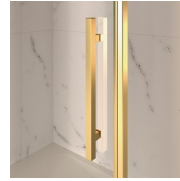

MAMPARA DE DUCHA CLÁSICA MADE IN ITALY

GLZ / GOLD

DÓNDE COMPRAR

© Copyright 2025 Vismaravetro srl

Cabina ducha en estilo clásico para frontal de ducha con 1 puerta abatible 180° y 1 elemento fijo en línea. El perfil superior curvado, los acabados refinados de perfiles y cristales, la elección entre numerosos accesorios elegantes resaltan la dimensión decorativa de esta cabina de ducha.

Terminales dorados, manetas con cristales de Swarovski incrustados, agarraderos toalleros... muchos son los accesorios con los que se puede enriquecer y personalizar las cabinas de ducha de la serie Gold. También los paneles de cristal pueden ser embellecidos con formas arqueadas o decoraciones especiales.

MATERIALES

- Puerta de cristal templado de seguridad de 6 mm.
- Fijo de cristal templado de seguridad de 8 mm.
- Perfiles en aluminio anodizado.

DIMENSIONES

L: Min 98 - Max 159 cm
H: Min 180 - Max 205 cm
H standard: 195 cm

ELEMENTOS DE FINALIZACIÓN

POMOS Y MANETAS M2R
STANDARD

ELEMENTOS DECORATIVOS
TDG

PORTA TOALLA PSG

POMOS Y MANETAS QMA

LA BARRA DE SUJECIÓN
PST GOLD

PERFILES

PERFILES ANODIZADOS 09
- NEGRO