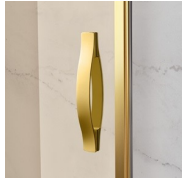

ELEMENTOS DE FINALIZACIÓN

POMOS Y MANETAS M2R
STANDARD