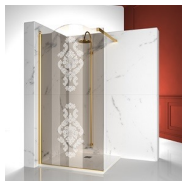

DECORADOS

DECORACIONES GRÁFICAS P26/A26 GOLD