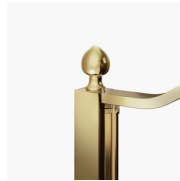

MAMPARA DE DUCHA CLÁSICA MADE IN ITALY

GLM / GOLD

DÓNDE COMPRAR

© Copyright 2025 Vismaravetro srl

Cabina ducha en estilo clásico para frontal de ducha con 1 puerta abatible 180° y 2 elementos fijos en línea. El perfil superior curvado, los acabados refinados de perfiles y cristales, la elección entre numerosos accesorios elegantes resaltan la dimensión decorativa de esta cabina de ducha.

Gold representa un proyecto de mampara de ducha clásica y prestigiosa, dotada de contenidos técnicos y de materiales de calidad superior, enriquecida con detalles estéticos de lujo que recuerdan la tradición cultural italiana. Una colección de cabina de ducha que expresa un estilo clásico y de gran elegancia, que al mismo tiempo refleja una sabia capacidad de diseño y de producción. El oro es el símbolo del lujo, de la belleza complaciente, de la majestad soberana. Con la Serie Gold queremos celebrar la maravilla de la belleza italiana en el mundo.

El perfil de refuerzo superior está curvado para seguir la forma redondeada del vidrio. La función se combina con el diseño clásico de la colección Gold.

ACCESORIOS REFINADOS

Terminales dorados, manetas con cristales de Swarovski incrustados, agarraderos toalleros... muchos son los accesorios con los que se puede enriquecer y personalizar las cabinas de ducha de la serie Gold. También los paneles de cristal pueden ser embellecidos con formas arqueadas o decoraciones especiales.

DECORACIONES GRÁFICAS N56 GOLD

DECORACIONES GRÁFICAS P70 GOLD

DECORACIONES NATURALES P16 GOLD

OPCIONAL

ACCESORIO LIMPIA
CRISTAL VIRGOLA

ACCESORIOS TERMINAL
DECORATIVA GOLD TDG

ACCESORIOS TOALLERO
GOLD PSG

ACCESORIOS TOALLERO
GOLD PST