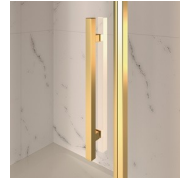

# MAMPARA DE DUCHA CLÁSICA MADE IN ITALY

GLM / GOLD

DÓNDE COMPRAR

© Copyright 2024 Vismaravetro srl

Cabina ducha en estilo clásico para frontal de ducha con 1 puerta abatible 180° y 2 elementos fijos en línea. El perfil superior curvado, los acabados refinados de perfiles y cristales, la elección entre numerosos accesorios elegantes resaltan la dimensión decorativa de esta cabina de ducha.

Gold representa un proyecto de mampara de ducha clásica y prestigiosa, dotada de contenidos técnicos y de materiales de calidad superior, enriquecida con detalles estéticos de lujo que recuerdan la tradición cultural italiana. Una colección de cabina de ducha que expresa un estilo clásico y de gran elegancia, que al mismo tiempo refleja una sabia capacidad de diseño y de producción. El oro es el símbolo del lujo, de la belleza complaciente, de la majestad soberana. Con la Serie Gold queremos celebrar la maravilla de la belleza italiana en el mundo.

## ELEMENTOS DE FINALIZACIÓN

POMOS Y MANETAS M2R  
STANDARD

ELEMENTOS DECORATIVOS  
TDG

PORTA TOALLA PSG

POMOS Y MANETAS QMA

LA BARRA DE SUJECIÓN  
PST GOLD

---