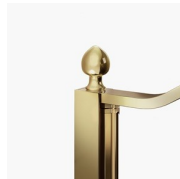

MAMPARA DE DUCHA CLÁSICA MADE IN ITALY

GLM / GOLD

DÓNDE COMPRAR

© Copyright 2025 Vismaravetro srl

Cabina ducha en estilo clásico para frontal de ducha con 1 puerta abatible 180° y 2 elementos fijos en línea. El perfil superior curvado, los acabados refinados de perfiles y cristales, la elección entre numerosos accesorios elegantes resaltan la dimensión decorativa de esta cabina de ducha.

Gold representa un proyecto de mampara de ducha clásica y prestigiosa, dotada de contenidos técnicos y de materiales de calidad superior, enriquecida con detalles estéticos de lujo que recuerdan la tradición cultural italiana. Una colección de cabina de ducha que expresa un estilo clásico y de gran elegancia, que al mismo tiempo refleja una sabia capacidad de diseño y de producción. El oro es el símbolo del lujo, de la belleza complaciente, de la majestad soberana. Con la Serie Gold queremos celebrar la maravilla de la belleza italiana en el mundo.

El perfil de refuerzo superior está curvado para seguir la forma redondeada del vidrio. La función se combina con el diseño clásico de la colección Gold.

ACCESORIOS REFINADOS

Terminales dorados, manetas con cristales de Swarovski incrustados, agarraderos toalleros... muchos son los accesorios con los que se puede enriquecer y personalizar las cabinas de ducha de la serie Gold. También los paneles de cristal pueden ser embellecidos con formas arqueadas o decoraciones especiales.

DECORACIONES GRÁFICAS N56 GOLD

DECORACIONES GRÁFICAS P70 GOLD

DECORACIONES NATURALES P16 GOLD

OPCIONAL

ACCESORIO LIMPIA
CRISTAL VIRGOLA

ACCESORIOS TERMINAL
DECORATIVA GOLD TDG

ACCESORIOS TOALLERO
GOLD PSG

ACCESORIOS TOALLERO
GOLD PST