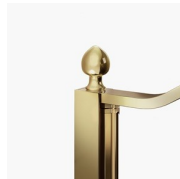

# MAMPARA DE DUCHA CLÁSICA MADE IN ITALY

GLM / GOLD

DÓNDE COMPRAR

© Copyright 2024 Vismaravetro srl

Cabina ducha en estilo clásico para frontal de ducha con 1 puerta abatible 180° y 2 elementos fijos en línea. El perfil superior curvado, los acabados refinados de perfiles y cristales, la elección entre numerosos accesorios elegantes resaltan la dimensión decorativa de esta cabina de ducha.

Gold representa un proyecto de mampara de ducha clásica y prestigiosa, dotada de contenidos técnicos y de materiales de calidad superior, enriquecida con detalles estéticos de lujo que recuerdan la tradición cultural italiana. Una colección de cabina de ducha que expresa un estilo clásico y de gran elegancia, que al mismo tiempo refleja una sabia capacidad de diseño y de producción. El oro es el símbolo del lujo, de la belleza complaciente, de la majestad soberana. Con la Serie Gold queremos celebrar la maravilla de la belleza italiana en el mundo.

DECORADOS

DECORACIONES GRÁFICAS P26/A26 GOLD

DECORACIONES GRÁFICAS N26 GOLD

DECORACIONES GRÁFICAS P56/A56 GOLD

DECORACIONES GRÁFICAS N56 GOLD

DECORACIONES GRÁFICAS P70 GOLD

DECORACIONES NATURALES P16 GOLD

OPCIONAL

ACCESORIO LIMPIA  
CRISTAL VIRGOLA

ACCESORIOS TERMINAL  
DECORATIVA GOLD TDG

ACCESORIOS TOALLERO  
GOLD PSG

ACCESORIOS TOALLERO  
GOLD PST

COLUMNA EQUIPADA  
AMICO

COLUMNA EQUIPADA  
BASKET

PANEL SEPARADOR  
SCREEN