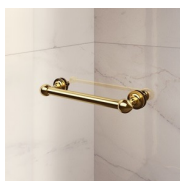

El perfil de refuerzo superior está curvado para seguir la forma redondeada del vidrio. La función se combina con el diseño clásico de la colección Gold.

ACCESORIOS REFINADOS

Terminales dorados, manetas con cristales de Swarovski incrustados, agarraderos toalleros... muchos son los accesorios con los que se puede enriquecer y personalizar las cabinas de ducha de la serie Gold. También los paneles de cristal pueden ser embellecidos con formas arqueadas o decoraciones especiales.

COMPONENTES

GLM

CABINA DE DUCHA CON 1 PUERTA GIRATORIA DE 180 ° Y 2 PAREDES FIJAS EN LÍNEA.

CARACTERISTICAS

- Extensibilidad de 40 mm
- Cierre magnético.
- Apertura interna y externa
- S.M.F. Sistema de montaje fácil
- Perfil de refuerzo del arco
- Producto con marca CE
- Combinable con el elemento GLG para plato de ducha de ángulo
- Doble posibilidad de nivelado al finalizar la instalación de la cabina.

MATERIALES

- Elementos fijos de cristal templado de seguridad de 8 mm
- Puerta de cristal templado de seguridad de 6 mm.
- Perfiles en aluminio anodizado.

DIMENSIONES

L: Min 138 - Max 179 cm
H: Min 180 - Max 205 cm
H standard: 195 cm

ELEMENTOS DE FINALIZACIÓN

POMOS Y MANETAS M2R
STANDARD

ELEMENTOS DECORATIVOS
TDG

PORTA TOALLA PSG

POMOS Y MANETAS QMA

LA BARRA DE SUJECIÓN
PST GOLD

PERFILES

PERFILES ANODIZADOS 09
- NEGRO