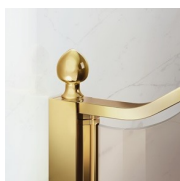

MAMPARA DE DUCHA CLÁSICA MADE IN ITALY

GLM / GOLD

DÓNDE COMPRAR

© Copyright 2024 Vismaravetro srl

Cabina ducha en estilo clásico para frontal de ducha con 1 puerta abatible 180° y 2 elementos fijos en línea. El perfil superior curvado, los acabados refinados de perfiles y cristales, la elección entre numerosos accesorios elegantes resaltan la dimensión decorativa de esta cabina de ducha.

El perfil de refuerzo superior está curvado para seguir la forma redondeada del vidrio. La función se combina con el diseño clásico de la colección Gold.

ACCESORIOS REFINADOS

Terminales dorados, manetas con cristales de Swarovski incrustados, agarraderos toalleros... muchos son los accesorios con los que se puede enriquecer y personalizar las cabinas de ducha de la serie Gold. También los paneles de cristal pueden ser embellecidos con formas arqueadas o decoraciones especiales.

MATERIALES

- Elementos fijos de cristal templado de seguridad de 8 mm
- Puerta de cristal templado de seguridad de 6 mm.
- Perfiles en aluminio anodizado.

DIMENSIONES

L: Min 138 - Max 179 cm
H: Min 180 - Max 205 cm
H standard: 195 cm

ELEMENTOS DE FINALIZACIÓN

POMOS Y MANETAS M2R
STANDARD

ELEMENTOS DECORATIVOS
TDG

PORTA TOALLA PSG

POMOS Y MANETAS QMA

LA BARRA DE SUJECIÓN
PST GOLD

PERFILES

PERFILES ANODIZADOS 09
- NEGRO