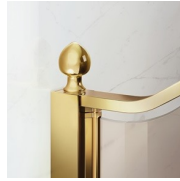

# MAMPARA DE DUCHA CLÁSICA MADE IN ITALY

GLM / GOLD

DÓNDE COMPRAR

© Copyright 2024 Vismaravetro srl

Cabina ducha en estilo clásico para frontal de ducha con 1 puerta abatible 180° y 2 elementos fijos en línea. El perfil superior curvado, los acabados refinados de perfiles y cristales, la elección entre numerosos accesorios elegantes resaltan la dimensión decorativa de esta cabina de ducha.

Gold representa un proyecto de mampara de ducha clásica y prestigiosa, dotada de contenidos técnicos y de materiales de calidad superior, enriquecida con detalles estéticos de lujo que recuerdan la tradición cultural italiana. Una colección de cabina de ducha que expresa un estilo clásico y de gran elegancia, que al mismo tiempo refleja una sabia capacidad de diseño y de producción. El oro es el símbolo del lujo, de la belleza complaciente, de la majestad soberana. Con la Serie Gold queremos celebrar la maravilla de la belleza italiana en el mundo.

## ELEMENTOS DE FINALIZACIÓN

POMOS Y MANETAS M2R  
STANDARD

ELEMENTOS DECORATIVOS  
TDG

PORTA TOALLA PSG

POMOS Y MANETAS QMA

LA BARRA DE SUJECIÓN  
PST GOLD

---