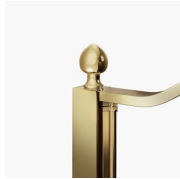

MAMPARA DE DUCHA CLÁSICA MADE IN ITALY

GLM / GOLD

DÓNDE COMPRAR

© Copyright 2024 Vismaravetro srl

Cabina ducha en estilo clásico para frontal de ducha con 1 puerta abatible 180° y 2 elementos fijos en línea. El perfil superior curvado, los acabados refinados de perfiles y cristales, la elección entre numerosos accesorios elegantes resaltan la dimensión decorativa de esta cabina de ducha.

Gold representa un proyecto de mampara de ducha clásica y prestigiosa, dotada de contenidos técnicos y de materiales de calidad superior, enriquecida con detalles estéticos de lujo que recuerdan la tradición cultural italiana. Una colección de cabina de ducha que expresa un estilo clásico y de gran elegancia, que al mismo tiempo refleja una sabia capacidad de diseño y de producción. El oro es el símbolo del lujo, de la belleza complaciente, de la majestad soberana. Con la Serie Gold queremos celebrar la maravilla de la belleza italiana en el mundo.

DECORACIONES GRÁFICAS N26 GOLD

DECORACIONES GRÁFICAS P56/A56 GOLD

DECORACIONES GRÁFICAS N56 GOLD

DECORACIONES GRÁFICAS P70 GOLD

DECORACIONES NATURALES P16 GOLD

OPCIONAL

ACCESORIO LIMPIA
CRISTAL VIRGOLA

ACCESORIOS TERMINAL
DECORATIVA GOLD TDG

ACCESORIOS TOALLERO
GOLD PSG

ACCESORIOS TOALLERO
GOLD PST

COLUMNA EQUIPADA
AMICO

COLUMNA EQUIPADA
BASKET

PANEL SEPARADOR
SCREEN

PANEL SEPARADOR
SCREEN

PLATO DE DUCHA ALIAS

PLATO DE DUCHA V.I.P