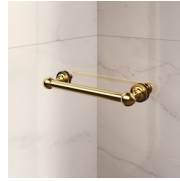

# MAMPARA DE DUCHA CLÁSICA MADE IN ITALY

GLM / GOLD

DÓNDE COMPRAR

© Copyright 2024 Vismaravetro srl

Cabina ducha en estilo clásico para frontal de ducha con 1 puerta abatible 180° y 2 elementos fijos en línea. El perfil superior curvado, los acabados refinados de perfiles y cristales, la elección entre numerosos accesorios elegantes resaltan la dimensión decorativa de esta cabina de ducha.

## ELEMENTOS DE FINALIZACIÓN

POMOS Y MANETAS M2R  
STANDARD

ELEMENTOS DECORATIVOS  
TDG

PORTA TOALLA PSG

POMOS Y MANETAS QMA

LA BARRA DE SUJECIÓN  
PST GOLD

---