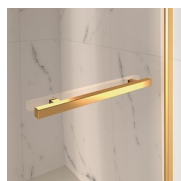

MAMPARA DE DUCHA CLÁSICA MADE IN ITALY

GLM / GOLD

DÓNDE COMPRAR

© Copyright 2024 Vismaravetro srl

Cabina ducha en estilo clásico para frontal de ducha con 1 puerta abatible 180° y 2 elementos fijos en línea. El perfil superior curvado, los acabados refinados de perfiles y cristales, la elección entre numerosos accesorios elegantes resaltan la dimensión decorativa de esta cabina de ducha.

El perfil de refuerzo superior está curvado para seguir la forma redondeada del vidrio. La función se combina con el diseño clásico de la colección Gold.

ACCESORIOS REFINADOS

Terminales dorados, manetas con cristales de Swarovski incrustados, agarraderos toalleros... muchos son los accesorios con los que se puede enriquecer y personalizar las cabinas de ducha de la serie Gold. También los paneles de cristal pueden ser embellecidos con formas arqueadas o decoraciones especiales.

MATERIALES

- Elementos fijos de cristal templado de seguridad de 8 mm
- Puerta de cristal templado de seguridad de 6 mm.
- Perfiles en aluminio anodizado.

DIMENSIONES

L: Min 138 - Max 179 cm
H: Min 180 - Max 205 cm
H standard: 195 cm

ELEMENTOS DE FINALIZACIÓN

POMOS Y MANETAS M2R
STANDARD

ELEMENTOS DECORATIVOS
TDG

PORTA TOALLA PSG

POMOS Y MANETAS QMA

LA BARRA DE SUJECIÓN
PST GOLD

PERFILES

PERFILES ANODIZADOS 09
- NEGRO