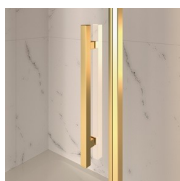

MAMPARA DE DUCHA CLÁSICA MADE IN ITALY

GLM / GOLD

DÓNDE COMPRAR

© Copyright 2024 Vismaravetro srl

Cabina ducha en estilo clásico para frontal de ducha con 1 puerta abatible 180° y 2 elementos fijos en línea. El perfil superior curvado, los acabados refinados de perfiles y cristales, la elección entre numerosos accesorios elegantes resaltan la dimensión decorativa de esta cabina de ducha.

COMPONENTES

GLM

CABINA DE DUCHA CON 1 PUERTA GIRATORIA DE 180 ° Y 2 PAREDES FIJAS EN LÍNEA.

CARACTERISTICAS

- Extensibilidad de 40 mm
- Cierre magnético.
- Apertura interna y externa
- S.M.F. Sistema de montaje fácil
- Perfil de refuerzo del arco
- Producto con marca CE
- Combinable con el elemento GLG para plato de ducha de ángulo
- Doble posibilidad de nivelado al finalizar la instalación de la cabina.

MATERIALES

- Elementos fijos de cristal templado de seguridad de 8 mm
- Puerta de cristal templado de seguridad de 6 mm.
- Perfiles en aluminio anodizado.

DIMENSIONES

L: Min 138 - Max 179 cm
H: Min 180 - Max 205 cm
H standard: 195 cm

ELEMENTOS DE FINALIZACIÓN

POMOS Y MANETAS M2R
STANDARD

ELEMENTOS DECORATIVOS
TDG

PORTA TOALLA PSG

POMOS Y MANETAS QMA

LA BARRA DE SUJECIÓN
PST GOLD

PERFILES

PERFILES ANODIZADOS 09
- NEGRO