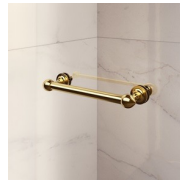

ACCESORIOS REFINADOS

Terminales dorados, manetas con cristales de Swarovski incrustados, agarraderos toalleros... muchos son los accesorios con los que se puede enriquecer y personalizar las cabinas de ducha de la serie Gold. También los paneles de cristal pueden ser embellecidos con formas arqueadas o decoraciones especiales.

CARACTERÍSTICAS

- Extensibilidad de 30 mm - Ángulo instalación
- Cierre magnético.
- Apertura interna y externa
- S.M.F. Sistema de montaje fácil
- Combinable con el elemento GLG para plato de ducha de ángulo
- Perfil de refuerzo del arco
- Producto con marca CE
- Doble posibilidad de nivelado al finalizar la instalación de la cabina.

MATERIALES

- Puerta de cristal templado de seguridad de 6 mm.
- Fijo de cristal templado de seguridad de 8 mm.
- Perfiles en aluminio anodizado.

DIMENSIONES

L: Min 98 - Max 159 cm
H: Min 180 - Max 205 cm
H standard: 195 cm

ELEMENTOS DE FINALIZACIÓN

POMOS Y MANETAS M2R
STANDARD

ELEMENTOS DECORATIVOS
TDG

PORTA TOALLA PSG

POMOS Y MANETAS QMA

LA BARRA DE SUJECIÓN
PST GOLD

PERFILES

PERFILES ANODIZADOS 09
- NEGRO