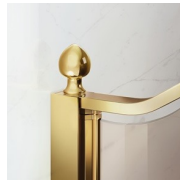

El perfil superior curvado, los acabados refinados de perfiles y cristales, la elección entre numerosos accesorios elegantes resaltan la dimensión decorativa de esta cabina de ducha.

Gold representa un proyecto de mampara de ducha clásica y prestigiosa, dotada de contenidos técnicos y de materiales de calidad superior, enriquecida con detalles estéticos de lujo que recuerdan la tradición cultural italiana. Una colección de cabina de ducha que expresa un estilo clásico y de gran elegancia, que al mismo tiempo refleja una sabia capacidad de diseño y de producción. El oro es el símbolo del lujo, de la belleza complaciente, de la majestad soberana. Con la Serie Gold queremos celebrar la maravilla de la belleza italiana en el mundo.

ACCESORIOS REFINADOS

Terminales dorados, manetas con cristales de Swarovski incrustados, agarraderos toalleros... muchos son los accesorios con los que se puede enriquecer y personalizar las cabinas de ducha de la serie Gold. También los paneles de cristal pueden ser embellecidos con formas arqueadas o decoraciones especiales.

MATERIALES

- Puerta de cristal templado de seguridad de 6 mm.
- Fijo de cristal templado de seguridad de 8 mm.
- Perfiles en aluminio anodizado.

DIMENSIONES

L: Min 98 - Max 159 cm
H: Min 180 - Max 205 cm
H standard: 195 cm

ELEMENTOS DE FINALIZACIÓN

POMOS Y MANETAS M2R
STANDARD

ELEMENTOS DECORATIVOS
TDG

PORTA TOALLA PSG

POMOS Y MANETAS QMA

LA BARRA DE SUJECIÓN
PST GOLD

PERFILES

PERFILES ANODIZADOS 09
- NEGRO