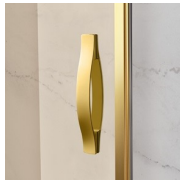

ELEMENTOS DE FINALIZACIÓN

POMOS Y MANETAS M2R
STANDARD