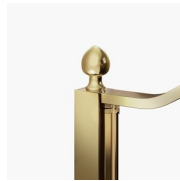

El perfil superior curvado, los acabados refinados de perfiles y cristales, la elección entre numerosos accesorios elegantes resaltan la dimensión decorativa de esta cabina de ducha.

Gold representa un proyecto de mampara de ducha clásica y prestigiosa, dotada de contenidos técnicos y de materiales de calidad superior, enriquecida con detalles estéticos de lujo que recuerdan la tradición cultural italiana. Una colección de cabina de ducha que expresa un estilo clásico y de gran elegancia, que al mismo tiempo refleja una sabia capacidad de diseño y de producción. El oro es el símbolo del lujo, de la belleza complaciente, de la majestad soberana. Con la Serie Gold queremos celebrar la maravilla de la belleza italiana en el mundo.

ACCESORIOS REFINADOS

Terminales dorados, manetas con cristales de Swarovski incrustados, agarraderos toalleros... muchos son los accesorios con los que se puede enriquecer y personalizar las cabinas de ducha de la serie Gold. También los paneles de cristal pueden ser embellecidos con formas arqueadas o decoraciones especiales.

DECORACIONES GRÁFICAS N56 GOLD

DECORACIONES GRÁFICAS P70 GOLD

DECORACIONES NATURALES P16 GOLD

OPCIONAL

ACCESORIO LIMPIA
CRISTAL VIRGOLA

ACCESORIOS TERMINAL
DECORATIVA GOLD TDG

ACCESORIOS TOALLERO
GOLD PSG

ACCESORIOS TOALLERO
GOLD PST