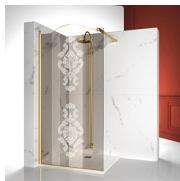

DECORADOS

DECORACIONES GRÁFICAS P26/A26 GOLD