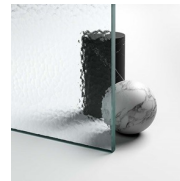

CRISTALES TEMPLADOS ESTRATIFICADOS 11 - KATHEDRAL