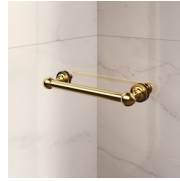

Terminales dorados, manetas con cristales de Swarovski incrustados, agarraderos toalleros... muchos son los accesorios con los que se puede enriquecer y personalizar las cabinas de ducha de la serie Gold. También los paneles de cristal pueden ser embellecidos con formas arqueadas o decoraciones especiales.

CARACTERISTICAS

- Extensibilidad de 40 mm
- Cierre magnético.
- Apertura interna y externa
- S.M.F. Sistema de montaje fácil
- Perfil de refuerzo del arco
- Producto con marca CE
- Combinable con el elemento GLG para plato de ducha de ángulo
- Doble posibilidad de nivelado al finalizar la instalación de la cabina.

MATERIALES

- Elementos fijos de cristal templado de seguridad de 8 mm
- Puerta de cristal templado de seguridad de 6 mm.
- Perfiles en aluminio anodizado.

DIMENSIONES

L: Min 138 - Max 179 cm
H: Min 180 - Max 205 cm
H standard: 195 cm

ELEMENTOS DE FINALIZACIÓN

POMOS Y MANETAS M2R
STANDARD

ELEMENTOS DECORATIVOS
TDG

PORTA TOALLA PSG

POMOS Y MANETAS QMA

LA BARRA DE SUJECIÓN
PST GOLD

PERFILES

PERFILES ANODIZADOS 09
- NEGRO