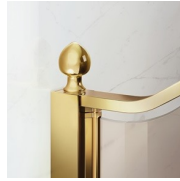

El perfil superior curvado, los acabados refinados de perfiles y cristales, la elección entre numerosos accesorios elegantes resaltan la dimensión decorativa de esta cabina de ducha.

Gold representa un proyecto de mampara de ducha clásica y prestigiosa, dotada de contenidos técnicos y de materiales de calidad superior, enriquecida con detalles estéticos de lujo que recuerdan la tradición cultural italiana. Una colección de cabina de ducha que expresa un estilo clásico y de gran elegancia, que al mismo tiempo refleja una sabia capacidad de diseño y de producción. El oro es el símbolo del lujo, de la belleza complaciente, de la majestad soberana. Con la Serie Gold queremos celebrar la maravilla de la belleza italiana en el mundo.

Terminales dorados, manetas con cristales de Swarovski incrustados, agarraderos toalleros... muchos son los accesorios con los que se puede enriquecer y personalizar las cabinas de ducha de la serie Gold. También los paneles de cristal pueden ser embellecidos con formas arqueadas o decoraciones especiales.

MATERIALES

- Elementos fijos de cristal templado de seguridad de 8 mm
- Puerta de cristal templado de seguridad de 6 mm.
- Perfiles en aluminio anodizado.

DIMENSIONES

L: Min 138 - Max 179 cm
H: Min 180 - Max 205 cm
H standard: 195 cm

ELEMENTOS DE FINALIZACIÓN

POMOS Y MANETAS M2R
STANDARD

ELEMENTOS DECORATIVOS
TDG

PORTA TOALLA PSG

POMOS Y MANETAS QMA

LA BARRA DE SUJECIÓN
PST GOLD

PERFILES

PERFILES ANODIZADOS 09
- NEGRO