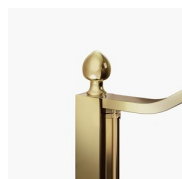

MAMPARA DE DUCHA CLÁSICA MADE IN ITALY

GLM+GLG / GOLD

DÓNDE COMPRAR

© Copyright 2024 Vismaravetro srl

Los elementos GLM (1 puerta abatible 180° y 2 elementos fijos en línea) y fijo GLG se pueden ensamblar para formar una cabina en estilo clásico en ángulo.

El perfil superior curvado, los acabados refinados de perfiles y cristales, la elección entre numerosos accesorios elegantes resaltan la dimensión decorativa de esta cabina de ducha.

Gold representa un proyecto de mampara de ducha clásica y prestigiosa, dotada de contenidos técnicos y de materiales de calidad superior, enriquecida con detalles estéticos de lujo que recuerdan la tradición cultural italiana. Una colección de cabina de ducha que expresa un estilo clásico y de gran elegancia, que al mismo tiempo refleja una sabia capacidad de diseño y de producción. El oro es el símbolo del lujo, de la belleza complaciente, de la majestad soberana. Con la Serie Gold queremos celebrar la maravilla de la belleza italiana en el mundo.

DECORACIONES GRÁFICAS N26 GOLD

DECORACIONES GRÁFICAS P56/A56 GOLD

DECORACIONES GRÁFICAS N56 GOLD

DECORACIONES GRÁFICAS P70 GOLD

DECORACIONES NATURALES P16 GOLD

OPCIONAL

ACCESORIO LIMPIA
CRISTAL VIRGOLA

ACCESORIOS TOALLERO
GOLD PST

ACCESORIOS TERMINAL
DECORATIVA GOLD TDG

ACCESORIOS TOALLERO
GOLD PSG

ACCESORIOS PARED
RADIANTE

COLUMNA EQUIPADA
AMICO

COLUMNA EQUIPADA
BASKET

PANEL SEPARADOR
SCREEN

PANEL SEPARADOR
SCREEN

PLATO DE DUCHA ALIAS