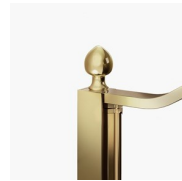

MAMPARA DE DUCHA CLÁSICA MADE IN ITALY

GLM+GLG / GOLD

DÓNDE COMPRAR

© Copyright 2025 Vismaravetro srl

Los elementos GLM (1 puerta abatible 180° y 2 elementos fijos en línea) y fijo GLG se pueden ensamblar para formar una cabina en estilo clásico en ángulo.

El perfil superior curvado, los acabados refinados de perfiles y cristales, la elección entre numerosos accesorios elegantes resaltan la dimensión decorativa de esta cabina de ducha.

Gold representa un proyecto de mampara de ducha clásica y prestigiosa, dotada de contenidos técnicos y de materiales de calidad superior, enriquecida con detalles estéticos de lujo que recuerdan la tradición cultural italiana. Una colección de cabina de ducha que expresa un estilo clásico y de gran elegancia, que al mismo tiempo refleja una sabia capacidad de diseño y de producción. El oro es el símbolo del lujo, de la belleza complaciente, de la majestad soberana. Con la Serie Gold queremos celebrar la maravilla de la belleza italiana en el mundo.

Terminales dorados, manetas con cristales de Swarovski incrustados, agarraderos toalleros... muchos son los accesorios con los que se puede enriquecer y personalizar las cabinas de ducha de la serie Gold. También los paneles de cristal pueden ser embellecidos con formas arqueadas o decoraciones especiales.

DECORACIONES NATURALES P16 GOLD

OPCIONAL

ACCESORIO LIMPIA
CRISTAL VIRGOLA

ACCESORIOS TOALLERO
GOLD PST

ACCESORIOS TERMINAL
DECORATIVA GOLD TDG

ACCESORIOS TOALLERO
GOLD PSG

ACCESORIOS PARED
RADIANTE

COLUMNA EQUIPADA
AMICO