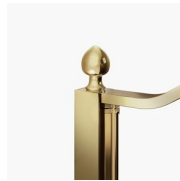

MAMPARA DE DUCHA CLÁSICA MADE IN ITALY

GLG+GLM+GLG / GOLD

DÓNDE COMPRAR

© Copyright 2024 Vismaravetro srl

Los elementos GLM (1 puerta abatible 180° y 2 elementos fijos en línea) y fijos GLG se pueden ensamblar para formar una cabina en estilo clásico a pared. El perfil superior curvado, los acabados refinados de perfiles y cristales, la elección entre numerosos accesorios elegantes resaltan la dimensión decorativa de esta cabina de ducha.

Gold representa un proyecto de mampara de ducha clásica y prestigiosa, dotada de contenidos técnicos y de materiales de calidad superior, enriquecida con detalles estéticos de lujo que recuerdan la tradición cultural italiana. Una colección de cabina de ducha que expresa un estilo clásico y de gran elegancia, que al mismo tiempo refleja una sabia capacidad de diseño y de producción. El oro es el símbolo del lujo, de la belleza complaciente, de la majestad soberana. Con la Serie Gold queremos celebrar la maravilla de la belleza italiana en el mundo.

DECORACIONES GRÁFICAS P56/A56 GOLD

DECORACIONES GRÁFICAS N56 GOLD

DECORACIONES GRÁFICAS P70 GOLD

DECORACIONES NATURALES P16 GOLD

OPCIONAL

ACCESORIO LIMPIA
CRISTAL VIRGOLA

ACCESORIOS TERMINAL
DECORATIVA GOLD TDG

ACCESORIOS TOALLERO
GOLD PSG

ACCESORIOS TOALLERO
GOLD PST

ACCESORIOS PARED
RADIANTE

ACCESORIOS PERSONAL
GLASS

COLUMNA EQUIPADA
AMICO

COLUMNA EQUIPADA
BASKET

PANEL SEPARADOR
SCREEN

PLATO DE DUCHA ALIAS