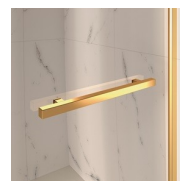

MAMPARA DE DUCHA CLÁSICA MADE IN ITALY

GLG+GLM+GLG / GOLD

DÓNDE COMPRAR

© Copyright 2025 Vismaravetro srl

Los elementos GLM (1 puerta abatible 180° y 2 elementos fijos en línea) y fijos GLG se pueden ensamblar para formar una cabina en estilo clásico a pared. El perfil superior curvado, los acabados refinados de perfiles y cristales, la elección entre numerosos accesorios elegantes resaltan la dimensión decorativa de esta cabina de ducha.

Terminales dorados, manetas con cristales de Swarovski incrustados, agarraderos toalleros... muchos son los accesorios con los que se puede enriquecer y personalizar las cabinas de ducha de la serie Gold. También los paneles de cristal pueden ser embellecidos con formas arqueadas o decoraciones especiales.

MATERIALES

- Elementos fijos de cristal templado de seguridad de 8 mm
- Puerta de cristal templado de seguridad de 6 mm.
- Perfiles en aluminio anodizado.

DIMENSIONES

L: Min 138 - Max 179 cm
H: Min 180 - Max 205 cm
H standard: 195 cm

ELEMENTOS DE FINALIZACIÓN

POMOS Y MANETAS M2R
STANDARD

ELEMENTOS DECORATIVOS
TDG

PORTA TOALLA PSG

POMOS Y MANETAS QMA

LA BARRA DE SUJECIÓN
PST GOLD

PERFILES

PERFILES ANODIZADOS 21
- PLATEADO BRILLANTE