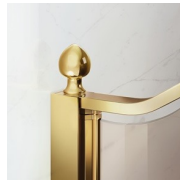

MAMPARA DE DUCHA CLÁSICA MADE IN ITALY

GLG+GLM+GLG / GOLD

DÓNDE COMPRAR

© Copyright 2025 Vismaravetro srl

Los elementos GLM (1 puerta abatible 180° y 2 elementos fijos en línea) y fijos GLG se pueden ensamblar para formar una cabina en estilo clásico a pared. El perfil superior curvado, los acabados refinados de perfiles y cristales, la elección entre numerosos accesorios elegantes resaltan la dimensión decorativa de esta cabina de ducha.

Terminales dorados, manetas con cristales de Swarovski incrustados, agarraderos toalleros... muchos son los accesorios con los que se puede enriquecer y personalizar las cabinas de ducha de la serie Gold. También los paneles de cristal pueden ser embellecidos con formas arqueadas o decoraciones especiales.

MATERIALES

- Elementos fijos de cristal templado de seguridad de 8 mm
- Puerta de cristal templado de seguridad de 6 mm.
- Perfiles en aluminio anodizado.

DIMENSIONES

L: Min 138 - Max 179 cm
H: Min 180 - Max 205 cm
H standard: 195 cm

ELEMENTOS DE FINALIZACIÓN

POMOS Y MANETAS M2R
STANDARD

ELEMENTOS DECORATIVOS
TDG

PORTA TOALLA PSG

POMOS Y MANETAS QMA

LA BARRA DE SUJECIÓN
PST GOLD

PERFILES

PERFILES ANODIZADOS 21
- PLATEADO BRILLANTE