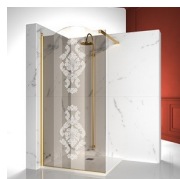

DECORACIONES GRÁFICAS P26/A26 GOLD