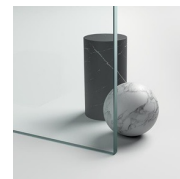

CRISTAL 04 - CRISTAL TRANSPARENTE