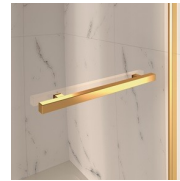

MAMPARA DE DUCHA CLÁSICA MADE IN ITALY

GLG+GLM+GLG / GOLD

DÓNDE COMPRAR

© Copyright 2024 Vismaravetro srl

Los elementos GLM (1 puerta abatible 180° y 2 elementos fijos en línea) y fijos GLG se pueden ensamblar para formar una cabina en estilo clásico a pared. El perfil superior curvado, los acabados refinados de perfiles y cristales, la elección entre numerosos accesorios elegantes resaltan la dimensión decorativa de esta cabina de ducha.

Terminales dorados, manetas con cristales de Swarovski incrustados, agarraderos toalleros... muchos son los accesorios con los que se puede enriquecer y personalizar las cabinas de ducha de la serie Gold. También los paneles de cristal pueden ser embellecidos con formas arqueadas o decoraciones especiales.

MATERIALES

- Elementos fijos de cristal templado de seguridad de 8 mm
- Puerta de cristal templado de seguridad de 6 mm.
- Perfiles en aluminio anodizado.

DIMENSIONES

L: Min 138 - Max 179 cm
H: Min 180 - Max 205 cm
H standard: 195 cm

ELEMENTOS DE FINALIZACIÓN

POMOS Y MANETAS M2R
STANDARD

ELEMENTOS DECORATIVOS
TDG

PORTA TOALLA PSG

POMOS Y MANETAS QMA

LA BARRA DE SUJECIÓN
PST GOLD

PERFILES

PERFILES ANODIZADOS 21
- PLATEADO BRILLANTE