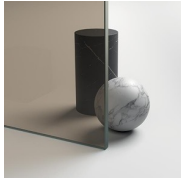

CRISTALES

CRISTAL 03 - CRISTAL BRONCE