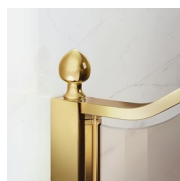

MAMPARA DE DUCHA CLÁSICA MADE IN ITALY

GLG+GLM+GLG / GOLD

DÓNDE COMPRAR

© Copyright 2025 Vismaravetro srl

Los elementos GLM (1 puerta abatible 180° y 2 elementos fijos en línea) y fijos GLG se pueden ensamblar para formar una cabina en estilo clásico a pared. El perfil superior curvado, los acabados refinados de perfiles y cristales, la elección entre numerosos accesorios elegantes resaltan la dimensión decorativa de esta cabina de ducha.

Terminales dorados, manetas con cristales de Swarovski incrustados, agarraderos toalleros... muchos son los accesorios con los que se puede enriquecer y personalizar las cabinas de ducha de la serie Gold. También los paneles de cristal pueden ser embellecidos con formas arqueadas o decoraciones especiales.

MATERIALES

- Elementos fijos de cristal templado de seguridad de 8 mm
- Puerta de cristal templado de seguridad de 6 mm.
- Perfiles en aluminio anodizado.

DIMENSIONES

L: Min 138 - Max 179 cm
H: Min 180 - Max 205 cm
H standard: 195 cm

ELEMENTOS DE FINALIZACIÓN

POMOS Y MANETAS M2R
STANDARD

ELEMENTOS DECORATIVOS
TDG

PORTA TOALLA PSG

POMOS Y MANETAS QMA

LA BARRA DE SUJECIÓN
PST GOLD

PERFILES

PERFILES ANODIZADOS 21
- PLATEADO BRILLANTE