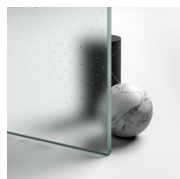

CRISTALES TEMPLADOS ESTRATIFICADOS 19 - CRISTAL MADRAS "PAVÉ"