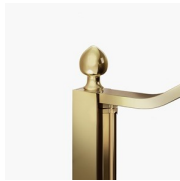

ACCESORIOS TERMINAL
DECORATIVA GOLD TDG