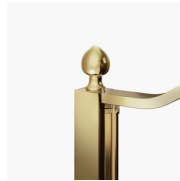

ACCESORIOS TERMINAL
DECORATIVA GOLD TDG