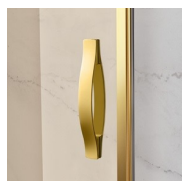

MAMPARA DE DUCHA CLÁSICA MADE IN ITALY

GLG+GLM+GLG / GOLD

DÓNDE COMPRAR

© Copyright 2025 Vismaravetro srl

Los elementos GLM (1 puerta abatible 180° y 2 elementos fijos en línea) y fijos GLG se pueden ensamblar para formar una cabina en estilo clásico a pared. El perfil superior curvado, los acabados refinados de perfiles y cristales, la elección entre numerosos accesorios elegantes resaltan la dimensión decorativa de esta cabina de ducha.

Terminales dorados, manetas con cristales de Swarovski incrustados, agarraderos toalleros... muchos son los accesorios con los que se puede enriquecer y personalizar las cabinas de ducha de la serie Gold. También los paneles de cristal pueden ser embellecidos con formas arqueadas o decoraciones especiales.

CARACTERISTICAS

- Extensibilidad de 40 mm
- Cierre magnético.
- Apertura interna y externa
- S.M.F. Sistema de montaje fácil
- Perfil de refuerzo del arco
- Producto con marca CE
- Combinable con el elemento GLG para plato de ducha de ángulo
- Doble posibilidad de nivelado al finalizar la instalación de la cabina.

ELEMENTOS DE FINALIZACIÓN

POMOS Y MANETAS M2R
STANDARD

ELEMENTOS DECORATIVOS
TDG

PORTA TOALLA PSG

POMOS Y MANETAS QMA

LA BARRA DE SUJECIÓN
PST GOLD

PERFILES

PERFILES ANODIZADOS 21
- PLATEADO BRILLANTE