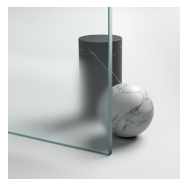

CRISTALES TEMPLADOS ESTRATIFICADOS 29 - CRISTAL MADRAS NUVOLE