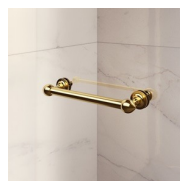

Terminales dorados, manetas con cristales de Swarovski incrustados, agarraderos toalleros... muchos son los accesorios con los que se puede enriquecer y personalizar las cabinas de ducha de la serie Gold. También los paneles de cristal pueden ser embellecidos con formas arqueadas o decoraciones especiales.

CARACTERISTICAS

- Extensibilidad de 40 mm
- Cierre magnético.
- Apertura interna y externa
- S.M.F. Sistema de montaje fácil
- Perfil de refuerzo del arco
- Producto con marca CE
- Combinable con el elemento GLG para plato de ducha de ángulo
- Doble posibilidad de nivelado al finalizar la instalación de la cabina.

MATERIALES

- Elementos fijos de cristal templado de seguridad de 8 mm
- Puerta de cristal templado de seguridad de 6 mm.
- Perfiles en aluminio anodizado.

DIMENSIONES

L: Min 138 - Max 179 cm
H: Min 180 - Max 205 cm
H standard: 195 cm

ELEMENTOS DE FINALIZACIÓN

POMOS Y MANETAS M2R
STANDARD

ELEMENTOS DECORATIVOS
TDG

PORTA TOALLA PSG

POMOS Y MANETAS QMA

LA BARRA DE SUJECIÓN
PST GOLD

PERFILES

PERFILES ANODIZADOS 21
- PLATEADO BRILLANTE