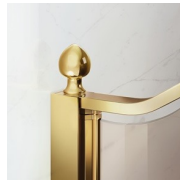

MAMPARA DE DUCHA CLÁSICA MADE IN ITALY

GLG+GLM+GLG / GOLD

DÓNDE COMPRAR

© Copyright 2024 Vismaravetro srl

Los elementos GLM (1 puerta abatible 180° y 2 elementos fijos en línea) y fijos GLG se pueden ensamblar para formar una cabina en estilo clásico a pared. El perfil superior curvado, los acabados refinados de perfiles y cristales, la elección entre numerosos accesorios elegantes resaltan la dimensión decorativa de esta cabina de ducha.

Terminales dorados, manetas con cristales de Swarovski incrustados, agarraderos toalleros... muchos son los accesorios con los que se puede enriquecer y personalizar las cabinas de ducha de la serie Gold. También los paneles de cristal pueden ser embellecidos con formas arqueadas o decoraciones especiales.

MATERIALES

- Elementos fijos de cristal templado de seguridad de 8 mm
- Puerta de cristal templado de seguridad de 6 mm.
- Perfiles en aluminio anodizado.

DIMENSIONES

L: Min 138 - Max 179 cm
H: Min 180 - Max 205 cm
H standard: 195 cm

ELEMENTOS DE FINALIZACIÓN

POMOS Y MANETAS M2R
STANDARD

ELEMENTOS DECORATIVOS
TDG

PORTA TOALLA PSG

POMOS Y MANETAS QMA

LA BARRA DE SUJECIÓN
PST GOLD

PERFILES

PERFILES ANODIZADOS 21
- PLATEADO BRILLANTE