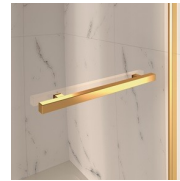

MAMPARA DE DUCHA CLÁSICA MADE IN ITALY

GLG+GLM+GLG / GOLD

DÓNDE COMPRAR

© Copyright 2025 Vismaravetro srl

Los elementos GLM (1 puerta abatible 180° y 2 elementos fijos en línea) y fijos GLG se pueden ensamblar para formar una cabina en estilo clásico a pared. El perfil superior curvado, los acabados refinados de perfiles y cristales, la elección entre numerosos accesorios elegantes resaltan la dimensión decorativa de esta cabina de ducha.

Terminales dorados, manetas con cristales de Swarovski incrustados, agarraderos toalleros... muchos son los accesorios con los que se puede enriquecer y personalizar las cabinas de ducha de la serie Gold. También los paneles de cristal pueden ser embellecidos con formas arqueadas o decoraciones especiales.

MATERIALES

- Elementos fijos de cristal templado de seguridad de 8 mm
- Puerta de cristal templado de seguridad de 6 mm.
- Perfiles en aluminio anodizado.

DIMENSIONES

L: Min 138 - Max 179 cm
H: Min 180 - Max 205 cm
H standard: 195 cm

ELEMENTOS DE FINALIZACIÓN

POMOS Y MANETAS M2R
STANDARD

ELEMENTOS DECORATIVOS
TDG

PORTA TOALLA PSG

POMOS Y MANETAS QMA

LA BARRA DE SUJECIÓN
PST GOLD

PERFILES

PERFILES ANODIZADOS 21
- PLATEADO BRILLANTE