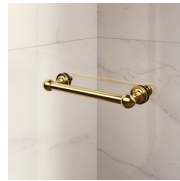

Terminales dorados, manetas con cristales de Swarovski incrustados, agarraderos toalleros... muchos son los accesorios con los que se puede enriquecer y personalizar las cabinas de ducha de la serie Gold. También los paneles de cristal pueden ser embellecidos con formas arqueadas o decoraciones especiales.

CARACTERISTICAS

- Extensibilidad de 40 mm
- Cierre magnético.
- Apertura interna y externa
- S.M.F. Sistema de montaje fácil
- Perfil de refuerzo del arco
- Producto con marca CE
- Combinable con el elemento GLG para plato de ducha de ángulo
- Doble posibilidad de nivelado al finalizar la instalación de la cabina.

MATERIALES

- Elementos fijos de cristal templado de seguridad de 8 mm
- Puerta de cristal templado de seguridad de 6 mm.
- Perfiles en aluminio anodizado.

DIMENSIONES

L: Min 138 - Max 179 cm
H: Min 180 - Max 205 cm
H standard: 195 cm

ELEMENTOS DE FINALIZACIÓN

POMOS Y MANETAS M2R
STANDARD

ELEMENTOS DECORATIVOS
TDG

PORTA TOALLA PSG

POMOS Y MANETAS QMA

LA BARRA DE SUJECIÓN
PST GOLD

PERFILES

PERFILES ANODIZADOS 21
- PLATEADO BRILLANTE