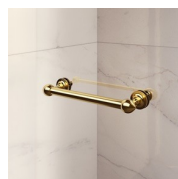

El perfil superior curvado, los acabados refinados de perfiles y cristales, la elección entre numerosos accesorios elegantes resaltan la dimensión decorativa de esta cabina de ducha.

Gold representa un proyecto de mampara de ducha clásica y prestigiosa, dotada de contenidos técnicos y de materiales de calidad superior, enriquecida con detalles estéticos de lujo que recuerdan la tradición cultural italiana. Una colección de cabina de ducha que expresa un estilo clásico y de gran elegancia, que al mismo tiempo refleja una sabia capacidad de diseño y de producción. El oro es el símbolo del lujo, de la belleza complaciente, de la majestad soberana. Con la Serie Gold queremos celebrar la maravilla de la belleza italiana en el mundo.

Terminales dorados, manetas con cristales de Swarovski incrustados, agarraderos toalleros... muchos son los accesorios con los que se puede enriquecer y personalizar las cabinas de ducha de la serie Gold. También los paneles de cristal pueden ser embellecidos con formas arqueadas o decoraciones especiales.

ELEMENTOS DE FINALIZACIÓN

POMOS Y MANETAS M2R
STANDARD

BRAZO DE SUJECIÓN
BRAZO Q

ELEMENTOS DECORATIVOS
TDG

PORTA TOALLA PSG

POMOS Y MANETAS QMA

LA BARRA DE SUJECIÓN
PST GOLD

PERFILES