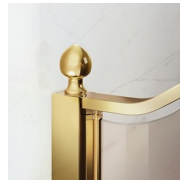

El perfil superior curvado, los acabados refinados de perfiles y cristales, la elección entre numerosos accesorios elegantes resaltan la dimensión decorativa de esta cabina de ducha..

Gold representa un proyecto de mampara de ducha clásica y prestigiosa, dotada de contenidos técnicos y de materiales de calidad superior, enriquecida con detalles estéticos de lujo que recuerdan la tradición cultural italiana. Una colección de cabina de ducha que expresa un estilo clásico y de gran elegancia, que al mismo tiempo refleja una sabia capacidad de diseño y de producción. El oro es el símbolo del lujo, de la belleza complaciente, de la majestad soberana. Con la Serie Gold queremos celebrar la maravilla de la belleza italiana en el mundo.

Terminales dorados, manetas con cristales de Swarovski incrustados, agarraderos toalleros... muchos son los accesorios con los que se puede enriquecer y personalizar las cabinas de ducha de la serie Gold. También los paneles de cristal pueden ser embellecidos con formas arqueadas o decoraciones especiales.

MATERIALES

- Puerta de cristal templado de seguridad de 6 mm.
- Elementos fijos de cristal templado de seguridad de 8 mm
- Perfiles en aluminio anodizado.

DIMENSIONES

L: Min 158 - Max 219 cm
H: Min 180 - Max 205 cm
H standard: 195 cm

ELEMENTOS DE FINALIZACIÓN

POMOS Y MANETAS M2R
STANDARD

BRAZO DE SUJECIÓN
BRAZO Q

ELEMENTOS DECORATIVOS
TDG

PORTA TOALLA PSG

POMOS Y MANETAS QMA

LA BARRA DE SUJECIÓN
PST GOLD

PERFILES