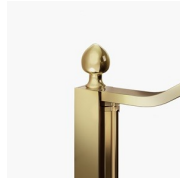

El perfil superior curvado, los acabados refinados de perfiles y cristales, la elección entre numerosos accesorios elegantes resaltan la dimensión decorativa de esta cabina de ducha.

Gold representa un proyecto de mampara de ducha clásica y prestigiosa, dotada de contenidos técnicos y de materiales de calidad superior, enriquecida con detalles estéticos de lujo que recuerdan la tradición cultural italiana. Una colección de cabina de ducha que expresa un estilo clásico y de gran elegancia, que al mismo tiempo refleja una sabia capacidad de diseño y de producción. El oro es el símbolo del lujo, de la belleza complaciente, de la majestad soberana. Con la Serie Gold queremos celebrar la maravilla de la belleza italiana en el mundo.

Terminales dorados, manetas con cristales de Swarovski incrustados, agarraderos toalleros... muchos son los accesorios con los que se puede enriquecer y personalizar las cabinas de ducha de la serie Gold. También los paneles de cristal pueden ser embellecidos con formas arqueadas o decoraciones especiales.

DECORACIONES GRÁFICAS N26 GOLD

DECORACIONES GRÁFICAS P56/A56 GOLD

DECORACIONES GRÁFICAS N56 GOLD

DECORACIONES GRÁFICAS P70 GOLD

DECORACIONES NATURALES P16 GOLD

OPCIONAL

ACCESORIO LIMPIA
CRISTAL VIRGOLA

ACCESORIOS TERMINAL
DECORATIVA GOLD TDG

ACCESORIOS TOALLERO
GOLD PSG

ACCESORIOS TOALLERO
GOLD PST

ACCESORIOS PARED
RADIANTE

ACCESORIOS PERSONAL
GLASS

COLUMNA EQUIPADA
AMICO

COLUMNA EQUIPADA
BASKET

PANEL SEPARADOR
SCREEN

PLATO DE DUCHA ALIAS