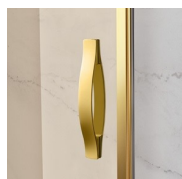

El perfil superior curvado, los acabados refinados de perfiles y cristales, la elección entre numerosos accesorios elegantes resaltan la dimensión decorativa de esta cabina de ducha.

Gold representa un proyecto de mampara de ducha clásica y prestigiosa, dotada de contenidos técnicos y de materiales de calidad superior, enriquecida con detalles estéticos de lujo que recuerdan la tradición cultural italiana. Una colección de cabina de ducha que expresa un estilo clásico y de gran elegancia, que al mismo tiempo refleja una sabia capacidad de diseño y de producción. El oro es el símbolo del lujo, de la belleza complaciente, de la majestad soberana. Con la Serie Gold queremos celebrar la maravilla de la belleza italiana en el mundo.

Terminales dorados, manetas con cristales de Swarovski incrustados, agarraderos toalleros... muchos son los accesorios con los que se puede enriquecer y personalizar las cabinas de ducha de la serie Gold. También los paneles de cristal pueden ser embellecidos con formas arqueadas o decoraciones especiales.

CARACTERISTICAS

- Extensibilidad de 40 mm
- Cierre magnético.
- Apertura interna y externa
- S.M.F. Sistema de montaje fácil
- A medida (de cm en cm)
- Perfil de refuerzo del arco
- Producto con marca CE
- Combinable con el elemento GLG para plato de ducha de ángulo
- Doble posibilidad de nivelado al finalizar la instalación de la cabina.

ELEMENTOS DE FINALIZACIÓN

POMOS Y MANETAS M2R
STANDARD

BRAZO DE SUJECIÓN
BRAZO Q

ELEMENTOS DECORATIVOS
TDG

PORTA TOALLA PSG

POMOS Y MANETAS QMA

LA BARRA DE SUJECIÓN
PST GOLD

PERFILES