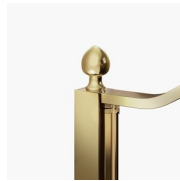

El perfil superior curvado, los acabados refinados de perfiles y cristales, la elección entre numerosos accesorios elegantes resaltan la dimensión decorativa de esta cabina de ducha..

Gold representa un proyecto de mampara de ducha clásica y prestigiosa, dotada de contenidos técnicos y de materiales de calidad superior, enriquecida con detalles estéticos de lujo que recuerdan la tradición cultural italiana. Una colección de cabina de ducha que expresa un estilo clásico y de gran elegancia, que al mismo tiempo refleja una sabia capacidad de diseño y de producción. El oro es el símbolo del lujo, de la belleza complaciente, de la majestad soberana. Con la Serie Gold queremos celebrar la maravilla de la belleza italiana en el mundo.

Terminales dorados, manetas con cristales de Swarovski incrustados, agarraderos toalleros... muchos son los accesorios con los que se puede enriquecer y personalizar las cabinas de ducha de la serie Gold. También los paneles de cristal pueden ser embellecidos con formas arqueadas o decoraciones especiales.

DECORACIONES GRÁFICAS N26 GOLD

DECORACIONES GRÁFICAS P56/A56 GOLD

DECORACIONES GRÁFICAS N56 GOLD

DECORACIONES GRÁFICAS P70 GOLD

DECORACIONES NATURALES P16 GOLD

OPCIONAL

ACCESORIO LIMPIA
CRISTAL VIRGOLA

ACCESORIOS TERMINAL
DECORATIVA GOLD TDG

ACCESORIOS TOALLERO
GOLD PSG

ACCESORIOS TOALLERO
GOLD PST

ACCESORIOS PARED
RADIANTE

ACCESORIOS PERSONAL
GLASS

COLUMNA EQUIPADA
AMICO

COLUMNA EQUIPADA
BASKET

PANEL SEPARADOR
SCREEN

PLATO DE DUCHA ALIAS