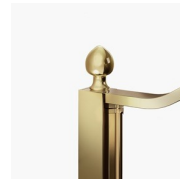

MAMPARA DE
BAÑERA CON
ABERTURA BATIENTE
CLÁSICA MADE IN
ITALY

GLV / BAÑERAS

DÓNDE COMPRAR

© Copyright 2024 Vismaravetro srl

Mampara ducha para bañera, en estilo clásico, con posibilidad de giro 180°

Vismaravetro, con su habitual atención a la evolución del ambiente del baño, ha creado una serie de mamparas para las bañeras.

Se trata de paneles en cristal templado de diferentes tamaños, diseñados para completar la funcionalidad de las bañeras. El panel de vidrio permite utilizar la bañera como si fuera una verdadera ducha, limitando el escape de salpicaduras y agua durante la ducha.

ACCESORIOS REFINADOS

Terminales dorados, manetas con cristales de Swarovski incrustados, agarraderos toalleros... muchos son los accesorios con los que se puede enriquecer y personalizar las cabinas de ducha de la serie Gold. También los paneles de cristal pueden ser embellecidos con formas arqueadas o decoraciones especiales.

ACCESORIO LIMPIA
CRISTAL VIRGOLA

ACCESORIOS PERSONAL
GLASS

ACCESORIOS TOALLERO
GOLD PSG

ACCESORIOS TOALLERO
GOLD PST

ACCESORIOS TERMINAL
DECORATIVA GOLD TDG

COLUMNA EQUIPADA
AMICO

COLUMNA EQUIPADA
BASKET

TRATAMIENTO DE
PREVENCIÓN
ANTICALCAREO
TRATAMIENTO PREVENTIVO
ANTICALCAREO (TPA)