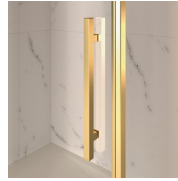

POMOS Y MANETAS QMA