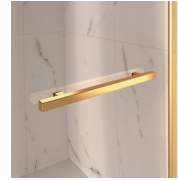

ACCESORIOS REFINADOS

Terminales dorados, manetas con cristales de Swarovski incrustados, agarraderos toalleros... muchos son los accesorios con los que se puede enriquecer y personalizar las cabinas de ducha de la serie Gold. También los paneles de cristal pueden ser embellecidos con formas arqueadas o decoraciones especiales.

COMPONENTES

GLV

MAMPARA DUCHA PARA BAÑERA CON
POSIBILIDAD DE GIRO 180°.

CARACTERISTICAS

- Extensibilidad de 20 mm.
- Doble posibilidad de nivelado al finalizar la instalación de la cabina.
- Apertura interna y externa
- S.M.F. Sistema de montaje fácil
- Producto con marca CE
- A medida (de cm en cm)

MATERIALES

- Cristal templado de seguridad 6 mm.
- Perfiles en aluminio anodizado.

DIMENSIONES

L: Min 70 - Max 92 cm
H: Min 150 - Max 160 cm
H standard: 150 cm

ELEMENTOS DE FINALIZACIÓN

POMOS Y MANETAS M2R
STANDARD

ELEMENTOS DECORATIVOS
TDG

PORTA TOALLA PSG

POMOS Y MANETAS QMA

LA BARRA DE SUJECIÓN
PST GOLD

PERFILES

PERFILES ANODIZADOS 09
- NEGRO

PERFILES ANODIZADOS 21
- PLATEADO BRILLANTE

PERFILES ANODIZADOS 23
- ORO BRILLANTE