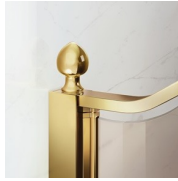

ACCESORIOS REFINADOS

Terminales dorados, manetas con cristales de Swarovski incrustados, agarraderos toalleros... muchos son los accesorios con los que se puede enriquecer y personalizar las cabinas de ducha de la serie Gold. También los paneles de cristal pueden ser embellecidos con formas arqueadas o decoraciones especiales.

COMPONENTES

GLV

MAMPARA DUCHA PARA BAÑERA CON
POSIBILIDAD DE GIRO 180°.

CARACTERISTICAS

- Extensibilidad de 20 mm.
- Doble posibilidad de nivelado al finalizar la instalación de la cabina.
- Apertura interna y externa
- S.M.F. Sistema de montaje fácil
- Producto con marca CE
- A medida (de cm en cm)

MATERIALES

- Cristal templado de seguridad 6 mm.
- Perfiles en aluminio anodizado.

DIMENSIONES

L: Min 70 - Max 92 cm
H: Min 150 - Max 160 cm
H standard: 150 cm

ELEMENTOS DE FINALIZACIÓN

POMOS Y MANETAS M2R
STANDARD

ELEMENTOS DECORATIVOS
TDG

PORTA TOALLA PSG

POMOS Y MANETAS QMA

LA BARRA DE SUJECIÓN
PST GOLD

PERFILES

PERFILES ANODIZADOS 09
- NEGRO

PERFILES ANODIZADOS 21
- PLATEADO BRILLANTE

PERFILES ANODIZADOS 23
- ORO BRILLANTE