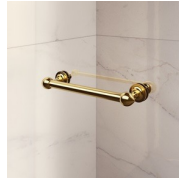

ACCESORIOS REFINADOS

Terminales dorados, manetas con cristales de Swarovski incrustados, agarraderos toalleros... muchos son los accesorios con los que se puede enriquecer y personalizar las cabinas de ducha de la serie Gold. También los paneles de cristal pueden ser embellecidos con formas arqueadas o decoraciones especiales.

COMPONENTES

GLV

MAMPARA DUCHA PARA BAÑERA CON
POSIBILIDAD DE GIRO 180°.

CARACTERISTICAS

- Extensibilidad de 20 mm.
- Doble posibilidad de nivelado al finalizar la instalación de la cabina.
- Apertura interna y externa
- S.M.F. Sistema de montaje fácil
- Producto con marca CE
- A medida (de cm en cm)

MATERIALES

- Cristal templado de seguridad 6 mm.
- Perfiles en aluminio anodizado.

DIMENSIONES

L: Min 70 - Max 92 cm
H: Min 150 - Max 160 cm
H standard: 150 cm

ELEMENTOS DE FINALIZACIÓN

POMOS Y MANETAS M2R
STANDARD

ELEMENTOS DECORATIVOS
TDG

PORTA TOALLA PSG

POMOS Y MANETAS QMA

LA BARRA DE SUJECIÓN
PST GOLD

PERFILES

PERFILES ANODIZADOS 09
- NEGRO

PERFILES ANODIZADOS 21
- PLATEADO BRILLANTE

PERFILES ANODIZADOS 23
- ORO BRILLANTE