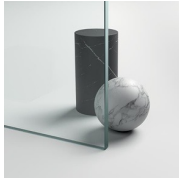

CRISTALES

CRISTAL 04 - CRISTAL
TRANSPARENTE