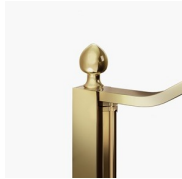

ACCESORIOS TERMINAL
DECORATIVA GOLD TDG