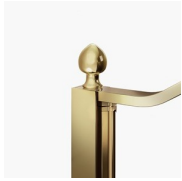

MAMPARA DE DUCHA CLÁSICA MADE IN ITALY

GLK / GOLD

DÓNDE COMPRAR

© Copyright 2024 Vismaravetro srl

Cabina de ducha walk-in en estilo clásico para platos de ducha en ángulo, formada por un cristal fijo en forma de arco en el lado superior colocado como una pared divisoria.

Gold representa un proyecto de mampara de ducha clásica y prestigiosa, dotada de contenidos técnicos y de materiales de calidad superior, enriquecida con detalles estéticos de lujo que recuerdan la tradición cultural italiana. Una colección de cabina de ducha que expresa un estilo clásico y de gran elegancia, que al mismo tiempo refleja una sabia capacidad de diseño y de producción. El oro es el símbolo del lujo, de la belleza complaciente, de la majestad soberana. Con la Serie Gold queremos celebrar la maravilla de la belleza italiana en el mundo.

Diseño Centro Progetti Vismara

DIMENSIONES

L: Min 78 - Max 180 cm
H: Min 180 - Max 205 cm
H standard: 195 cm

PLUS

ACCESORIOS REFINADOS

Terminales dorados, manetas con cristales de Swarovski incrustados, agarraderos toalleros... muchos son los accesorios con los que se puede enriquecer y personalizar las cabinas de ducha de la serie Gold. También los paneles de cristal pueden ser embellecidos con formas arqueadas o decoraciones especiales.

DECORACIONES GRÁFICAS N56 GOLD

DECORACIONES GRÁFICAS P70 GOLD

DECORACIONES NATURALES P16 GOLD

OPCIONAL

ACCESORIOS TERMINAL
DECORATIVA GOLD TDG

PANEL SEPARADOR
SCREEN

DÓNDE COMPRAR