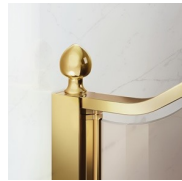

# MAMPARA DE DUCHA CLÁSICA MADE IN ITALY

GLK / GOLD

DÓNDE COMPRAR

© Copyright 2025 Vismaravetro srl

Cabina de ducha walk-in en estilo clásico para platos de ducha en ángulo, formada por un cristal fijo en forma de arco en el lado superior colocado como una pared divisoria.

Gold representa un proyecto de mampara de ducha clásica y prestigiosa, dotada de contenidos técnicos y de materiales de calidad superior, enriquecida con detalles estéticos de lujo que recuerdan la tradición cultural italiana. Una colección de cabina de ducha que expresa un estilo clásico y de gran elegancia, que al mismo tiempo refleja una sabia capacidad de diseño y de producción. El oro es el símbolo del lujo, de la belleza complaciente, de la majestad soberana. Con la Serie Gold queremos celebrar la maravilla de la belleza italiana en el mundo.

## DIMENSIONES

L: Min 78 - Max 180 cm  
H: Min 180 - Max 205 cm  
H standard: 195 cm

PLUS

---

ACCESORIOS REFINADOS

Terminales dorados, manetas con cristales de Swarovski incrustrados, agarraderos toalleros... muchos son los accesorios con los que se puede enriquecer y personalizar las cabinas de ducha de la serie Gold. También los paneles de cristal pueden ser embellecidos con formas arqueadas o decoraciones especiales.

## ELEMENTOS DE FINALIZACIÓN

LA BARRA DE SUJECIÓN K

POMOS Y MANETAS M2R  
STANDARD

ELEMENTOS DECORATIVOS  
TDG

PORTA TOALLA PSG

POMOS Y MANETAS QMA

LA BARRA DE SUJECIÓN  
PST GOLD

---