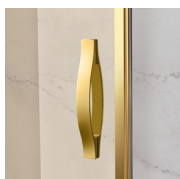

Diseño Centro Progetti Vismara

DIMENSIONES

L: Min 78 - Max 180 cm
H: Min 180 - Max 205 cm
H standard: 195 cm

PLUS

ACCESORIOS REFINADOS

Terminales dorados, manetas con cristales de Swarovski incrustados, agarraderos toalleros... muchos son los accesorios con los que se puede enriquecer y personalizar las cabinas de ducha de la serie Gold. También los paneles de cristal pueden ser embellecidos con formas arqueadas o decoraciones especiales.

COMPONENTES

GLK

PARED FIJA DIVISORIA PARA PLATOS DE DUCHA EN NICHOS O EN ÁNGULO. LA PARED DE VIDRIO TIENE UNA PARTE CURVA EN LA PARTE SUPERIOR.

CARACTERÍSTICAS

- Extensibilidad de 20 mm.
- S.M.F. Sistema de montaje fácil
- Producto con marca CE
- A medida (de cm en cm)
- Doble posibilidad de nivelado al finalizar la instalación de la cabina.

MATERIALES

- Cristal templado de seguridad 8 mm.
- Perfiles en aluminio anodizado.

DIMENSIONES

L: Min 78 - Max 180 cm
H: Min 180 - Max 20,5 cm
H standard: 195 cm

ELEMENTOS DE FINALIZACIÓN

LA BARRA DE SUJECIÓN K

POMOS Y MANETAS M2R
STANDARD

ELEMENTOS DECORATIVOS
TDG

PORTA TOALLA PSG

POMOS Y MANETAS QMA

LA BARRA DE SUJECIÓN
PST GOLD

PERFILES

PERFILES ANODIZADOS 09
- NEGRO

PERFILES ANODIZADOS 21
- PLATEADO BRILLANTE