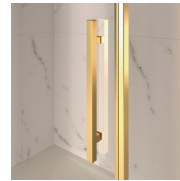

# MAMPARA DE DUCHA CLÁSICA MADE IN ITALY

GLK / GOLD

DÓNDE COMPRAR

© Copyright 2025 Vismaravetro srl

Cabina de ducha walk-in en estilo clásico para platos de ducha en ángulo, formada por un cristal fijo en forma de arco en el lado superior colocado como una pared divisoria.

## DIMENSIONES

L: Min 78 - Max 180 cm  
H: Min 180 - Max 205 cm  
H standard: 195 cm

PLUS

---

ACCESORIOS REFINADOS

Terminales dorados, manetas con cristales de Swarovski incrustrados, agarraderos toalleros... muchos son los accesorios con los que se puede enriquecer y personalizar las cabinas de ducha de la serie Gold. También los paneles de cristal pueden ser embellecidos con formas arqueadas o decoraciones especiales.

## GLK

PARED FIJA DIVISORIA PARA PLATOS DE DUCHA EN NICHOS O EN ÁNGULO. LA PARED DE VIDRIO TIENE UNA PARTE CURVA EN LA PARTE SUPERIOR.

## ELEMENTOS DE FINALIZACIÓN

LA BARRA DE SUJECIÓN K

POMOS Y MANETAS M2R  
STANDARD

ELEMENTOS DECORATIVOS  
TDG

PORTA TOALLA PSG

POMOS Y MANETAS QMA

LA BARRA DE SUJECIÓN  
PST GOLD

---