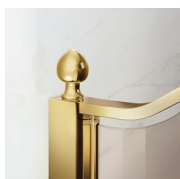

Diseño Centro Progetti Vismara

DIMENSIONES

L: Min 78 - Max 180 cm
H: Min 180 - Max 205 cm
H standard: 195 cm

PLUS

ACCESORIOS REFINADOS

Terminales dorados, manetas con cristales de Swarovski incrustados, agarraderos toalleros... muchos son los accesorios con los que se puede enriquecer y personalizar las cabinas de ducha de la serie Gold. También los paneles de cristal pueden ser embellecidos con formas arqueadas o decoraciones especiales.

COMPONENTES

GLK

PARED FIJA DIVISORIA PARA PLATOS DE DUCHA EN NICHOS O EN ÁNGULO. LA PARED DE VIDRIO TIENE UNA PARTE CURVA EN LA PARTE SUPERIOR.

CARACTERÍSTICAS

- Extensibilidad de 20 mm.
- S.M.F. Sistema de montaje fácil
- Producto con marca CE
- A medida (de cm en cm)
- Doble posibilidad de nivelado al finalizar la instalación de la cabina.

MATERIALES

- Cristal templado de seguridad 8 mm.
- Perfiles en aluminio anodizado.

DIMENSIONES

L: Min 78 - Max 180 cm
H: Min 180 - Max 20,5 cm
H standard: 195 cm

ELEMENTOS DE FINALIZACIÓN

LA BARRA DE SUJECIÓN K

POMOS Y MANETAS M2R
STANDARD

ELEMENTOS DECORATIVOS
TDG

PORTA TOALLA PSG

POMOS Y MANETAS QMA

LA BARRA DE SUJECIÓN
PST GOLD

PERFILES

PERFILES ANODIZADOS 09
- NEGRO

PERFILES ANODIZADOS 21
- PLATEADO BRILLANTE