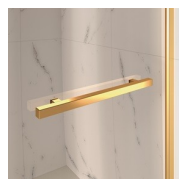

Diseño Centro Progetti Vismara

DIMENSIONES

L: Min 78 - Max 180 cm
H: Min 180 - Max 205 cm
H standard: 195 cm

PLUS

ACCESORIOS REFINADOS

Terminales dorados, manetas con cristales de Swarovski incrustados, agarraderos toalleros... muchos son los accesorios con los que se puede enriquecer y personalizar las cabinas de ducha de la serie Gold. También los paneles de cristal pueden ser embellecidos con formas arqueadas o decoraciones especiales.

COMPONENTES

GLK

PARED FIJA DIVISORIA PARA PLATOS DE DUCHA EN NICHOS O EN ÁNGULO. LA PARED DE VIDRIO TIENE UNA PARTE CURVA EN LA PARTE SUPERIOR.

CARACTERÍSTICAS

- Extensibilidad de 20 mm.
- S.M.F. Sistema de montaje fácil
- Producto con marca CE
- A medida (de cm en cm)
- Doble posibilidad de nivelado al finalizar la instalación de la cabina.

MATERIALES

- Cristal templado de seguridad 8 mm.
- Perfiles en aluminio anodizado.

DIMENSIONES

L: Min 78 - Max 180 cm
H: Min 180 - Max 20,5 cm
H standard: 195 cm

ELEMENTOS DE FINALIZACIÓN

LA BARRA DE SUJECIÓN K

POMOS Y MANETAS M2R
STANDARD

ELEMENTOS DECORATIVOS
TDG

PORTA TOALLA PSG

POMOS Y MANETAS QMA

LA BARRA DE SUJECIÓN
PST GOLD

PERFILES

PERFILES ANODIZADOS 09
- NEGRO

PERFILES ANODIZADOS 21
- PLATEADO BRILLANTE