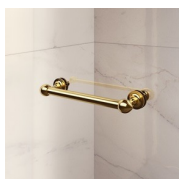

Diseño Centro Progetti Vismara

DIMENSIONES

L: Min 78 - Max 180 cm
H: Min 180 - Max 205 cm
H standard: 195 cm

PLUS

ACCESORIOS REFINADOS

Terminales dorados, manetas con cristales de Swarovski incrustados, agarraderos toalleros... muchos son los accesorios con los que se puede enriquecer y personalizar las cabinas de ducha de la serie Gold. También los paneles de cristal pueden ser embellecidos con formas arqueadas o decoraciones especiales.

COMPONENTES

GLK

PARED FIJA DIVISORIA PARA PLATOS DE DUCHA EN NICHOS O EN ÁNGULO. LA PARED DE VIDRIO TIENE UNA PARTE CURVA EN LA PARTE SUPERIOR.

CARACTERÍSTICAS

- Extensibilidad de 20 mm.
- S.M.F. Sistema de montaje fácil
- Producto con marca CE
- A medida (de cm en cm)
- Doble posibilidad de nivelado al finalizar la instalación de la cabina.

MATERIALES

- Cristal templado de seguridad 8 mm.
- Perfiles en aluminio anodizado.

DIMENSIONES

L: Min 78 - Max 180 cm
H: Min 180 - Max 20,5 cm
H standard: 195 cm

ELEMENTOS DE FINALIZACIÓN

LA BARRA DE SUJECIÓN K

POMOS Y MANETAS M2R
STANDARD

ELEMENTOS DECORATIVOS
TDG

PORTA TOALLA PSG

POMOS Y MANETAS QMA

LA BARRA DE SUJECIÓN
PST GOLD

PERFILES

PERFILES ANODIZADOS 09
- NEGRO

PERFILES ANODIZADOS 21
- PLATEADO BRILLANTE