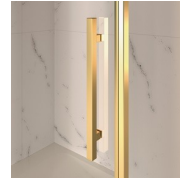

Diseño Centro Progetti Vismara

DIMENSIONES

L: Min 78 - Max 180 cm
H: Min 180 - Max 205 cm
H standard: 195 cm

PLUS

ACCESORIOS REFINADOS

Terminales dorados, manetas con cristales de Swarovski incrustados, agarraderos toalleros... muchos son los accesorios con los que se puede enriquecer y personalizar las cabinas de ducha de la serie Gold. También los paneles de cristal pueden ser embellecidos con formas arqueadas o decoraciones especiales.

COMPONENTES

GLK

PARED FIJA DIVISORIA PARA PLATOS DE DUCHA EN NICHOS O EN ÁNGULO. LA PARED DE VIDRIO TIENE UNA PARTE CURVA EN LA PARTE SUPERIOR.

CARACTERÍSTICAS

- Extensibilidad de 20 mm.
- S.M.F. Sistema de montaje fácil
- Producto con marca CE
- A medida (de cm en cm)
- Doble posibilidad de nivelado al finalizar la instalación de la cabina.

MATERIALES

- Cristal templado de seguridad 8 mm.
- Perfiles en aluminio anodizado.

DIMENSIONES

L: Min 78 - Max 180 cm
H: Min 180 - Max 20,5 cm
H standard: 195 cm

ELEMENTOS DE FINALIZACIÓN

LA BARRA DE SUJECIÓN K

POMOS Y MANETAS M2R
STANDARD

ELEMENTOS DECORATIVOS
TDG

PORTA TOALLA PSG

POMOS Y MANETAS QMA

LA BARRA DE SUJECIÓN
PST GOLD

PERFILES

PERFILES ANODIZADOS 09
- NEGRO

PERFILES ANODIZADOS 21
- PLATEADO BRILLANTE