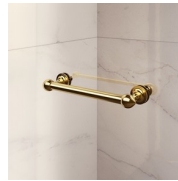

## DIMENSIONES

L: Min 78 - Max 180 cm  
H: Min 180 - Max 205 cm  
H standard: 195 cm

PLUS

---

ACCESORIOS REFINADOS

Terminales dorados, manetas con cristales de Swarovski incrustrados, agarraderos toalleros... muchos son los accesorios con los que se puede enriquecer y personalizar las cabinas de ducha de la serie Gold. También los paneles de cristal pueden ser embellecidos con formas arqueadas o decoraciones especiales.

## ELEMENTOS DE FINALIZACIÓN

LA BARRA DE SUJECIÓN K

POMOS Y MANETAS M2R  
STANDARD

ELEMENTOS DECORATIVOS  
TDG

PORTA TOALLA PSG

POMOS Y MANETAS QMA

LA BARRA DE SUJECIÓN  
PST GOLD

---