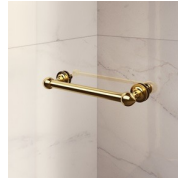

Diseño Centro Progetti Vismara

DIMENSIONES

L: Min 78 - Max 180 cm
H: Min 180 - Max 205 cm
H standard: 195 cm

PLUS

ACCESORIOS REFINADOS

Terminales dorados, manetas con cristales de Swarovski incrustados, agarraderos toalleros... muchos son los accesorios con los que se puede enriquecer y personalizar las cabinas de ducha de la serie Gold. También los paneles de cristal pueden ser embellecidos con formas arqueadas o decoraciones especiales.

COMPONENTES

GLK

PARED FIJA DIVISORIA PARA PLATOS DE DUCHA EN NICHOS O EN ÁNGULO. LA PARED DE VIDRIO TIENE UNA PARTE CURVA EN LA PARTE SUPERIOR.

CARACTERÍSTICAS

- Extensibilidad de 20 mm.
- S.M.F. Sistema de montaje fácil
- Producto con marca CE
- A medida (de cm en cm)
- Doble posibilidad de nivelado al finalizar la instalación de la cabina.

MATERIALES

- Cristal templado de seguridad 8 mm.
- Perfiles en aluminio anodizado.

DIMENSIONES

L: Min 78 - Max 180 cm
H: Min 180 - Max 20,5 cm
H standard: 195 cm

ELEMENTOS DE FINALIZACIÓN

LA BARRA DE SUJECIÓN K

POMOS Y MANETAS M2R
STANDARD

ELEMENTOS DECORATIVOS
TDG

PORTA TOALLA PSG

POMOS Y MANETAS QMA

LA BARRA DE SUJECIÓN
PST GOLD

PERFILES

PERFILES ANODIZADOS 09
- NEGRO

PERFILES ANODIZADOS 21
- PLATEADO BRILLANTE