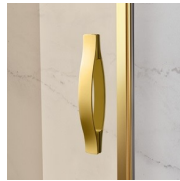

# MAMPARA DE DUCHA CLÁSICA MADE IN ITALY

GLK / GOLD

DÓNDE COMPRAR

© Copyright 2025 Vismaravetro srl

Cabina de ducha walk-in en estilo clásico para platos de ducha en ángulo, formada por un cristal fijo en forma de arco en el lado superior colocado como una pared divisoria.

Gold representa un proyecto de mampara de ducha clásica y prestigiosa, dotada de contenidos técnicos y de materiales de calidad superior, enriquecida con detalles estéticos de lujo que recuerdan la tradición cultural italiana. Una colección de cabina de ducha que expresa un estilo clásico y de gran elegancia, que al mismo tiempo refleja una sabia capacidad de diseño y de producción. El oro es el símbolo del lujo, de la belleza complaciente, de la majestad soberana. Con la Serie Gold queremos celebrar la maravilla de la belleza italiana en el mundo.

## DIMENSIONES

L: Min 78 - Max 180 cm  
H: Min 180 - Max 205 cm  
H standard: 195 cm

PLUS

---

ACCESORIOS REFINADOS

Terminales dorados, manetas con cristales de Swarovski incrustrados, agarraderos toalleros... muchos son los accesorios con los que se puede enriquecer y personalizar las cabinas de ducha de la serie Gold. También los paneles de cristal pueden ser embellecidos con formas arqueadas o decoraciones especiales.

## ELEMENTOS DE FINALIZACIÓN

LA BARRA DE SUJECIÓN K

POMOS Y MANETAS M2R  
STANDARD

ELEMENTOS DECORATIVOS  
TDG

PORTA TOALLA PSG

POMOS Y MANETAS QMA

LA BARRA DE SUJECIÓN  
PST GOLD

---