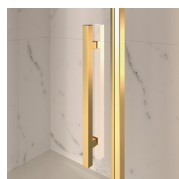

Diseño Centro Progetti Vismara

DIMENSIONES

L: Min 78 - Max 180 cm
H: Min 180 - Max 205 cm
H standard: 195 cm

PLUS

ACCESORIOS REFINADOS

Terminales dorados, manetas con cristales de Swarovski incrustados, agarraderos toalleros... muchos son los accesorios con los que se puede enriquecer y personalizar las cabinas de ducha de la serie Gold. También los paneles de cristal pueden ser embellecidos con formas arqueadas o decoraciones especiales.

COMPONENTES

GLK

PARED FIJA DIVISORIA PARA PLATOS DE DUCHA EN NICHOS O EN ÁNGULO. LA PARED DE VIDRIO TIENE UNA PARTE CURVA EN LA PARTE SUPERIOR.

CARACTERÍSTICAS

- Extensibilidad de 20 mm.
- S.M.F. Sistema de montaje fácil
- Producto con marca CE
- A medida (de cm en cm)
- Doble posibilidad de nivelado al finalizar la instalación de la cabina.

MATERIALES

- Cristal templado de seguridad 8 mm.
- Perfiles en aluminio anodizado.

DIMENSIONES

L: Min 78 - Max 180 cm
H: Min 180 - Max 20,5 cm
H standard: 195 cm

ELEMENTOS DE FINALIZACIÓN

LA BARRA DE SUJECIÓN K

POMOS Y MANETAS M2R
STANDARD

ELEMENTOS DECORATIVOS
TDG

PORTA TOALLA PSG

POMOS Y MANETAS QMA

LA BARRA DE SUJECIÓN
PST GOLD

PERFILES

PERFILES ANODIZADOS 09
- NEGRO

PERFILES ANODIZADOS 21
- PLATEADO BRILLANTE