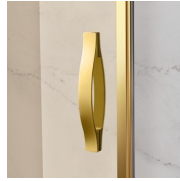

Diseño Centro Progetti Vismara

DIMENSIONES

L: Min 78 - Max 180 cm
H: Min 180 - Max 205 cm
H standard: 195 cm

PLUS

ACCESORIOS REFINADOS

Terminales dorados, manetas con cristales de Swarovski incrustados, agarraderos toalleros... muchos son los accesorios con los que se puede enriquecer y personalizar las cabinas de ducha de la serie Gold. También los paneles de cristal pueden ser embellecidos con formas arqueadas o decoraciones especiales.

COMPONENTES

GLK

PARED FIJA DIVISORIA PARA PLATOS DE DUCHA EN NICHOS O EN ÁNGULO. LA PARED DE VIDRIO TIENE UNA PARTE CURVA EN LA PARTE SUPERIOR.

CARACTERÍSTICAS

- Extensibilidad de 20 mm.
- S.M.F. Sistema de montaje fácil
- Producto con marca CE
- A medida (de cm en cm)
- Doble posibilidad de nivelado al finalizar la instalación de la cabina.

MATERIALES

- Cristal templado de seguridad 8 mm.
- Perfiles en aluminio anodizado.

DIMENSIONES

L: Min 78 - Max 180 cm
H: Min 180 - Max 20,5 cm
H standard: 195 cm

ELEMENTOS DE FINALIZACIÓN

LA BARRA DE SUJECIÓN K

POMOS Y MANETAS M2R
STANDARD

ELEMENTOS DECORATIVOS
TDG

PORTA TOALLA PSG

POMOS Y MANETAS QMA

LA BARRA DE SUJECIÓN
PST GOLD

PERFILES

PERFILES ANODIZADOS 09
- NEGRO

PERFILES ANODIZADOS 21
- PLATEADO BRILLANTE