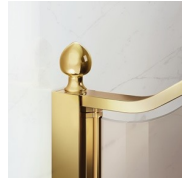

Diseño Centro Progetti Vismara

DIMENSIONES

L: Min 78 - Max 180 cm
H: Min 180 - Max 205 cm
H standard: 195 cm

PLUS

ACCESORIOS REFINADOS

Terminales dorados, manetas con cristales de Swarovski incrustados, agarraderos toalleros... muchos son los accesorios con los que se puede enriquecer y personalizar las cabinas de ducha de la serie Gold. También los paneles de cristal pueden ser embellecidos con formas arqueadas o decoraciones especiales.

COMPONENTES

GLK

PARED FIJA DIVISORIA PARA PLATOS DE DUCHA EN NICHOS O EN ÁNGULO. LA PARED DE VIDRIO TIENE UNA PARTE CURVA EN LA PARTE SUPERIOR.

CARACTERÍSTICAS

- Extensibilidad de 20 mm.
- S.M.F. Sistema de montaje fácil
- Producto con marca CE
- A medida (de cm en cm)
- Doble posibilidad de nivelado al finalizar la instalación de la cabina.

MATERIALES

- Cristal templado de seguridad 8 mm.
- Perfiles en aluminio anodizado.

DIMENSIONES

L: Min 78 - Max 180 cm
H: Min 180 - Max 20,5 cm
H standard: 195 cm

ELEMENTOS DE FINALIZACIÓN

LA BARRA DE SUJECIÓN K

POMOS Y MANETAS M2R
STANDARD

ELEMENTOS DECORATIVOS
TDG

PORTA TOALLA PSG

POMOS Y MANETAS QMA

LA BARRA DE SUJECIÓN
PST GOLD

PERFILES

PERFILES ANODIZADOS 09
- NEGRO

PERFILES ANODIZADOS 21
- PLATEADO BRILLANTE