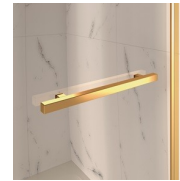

## DIMENSIONES

L: Min 78 - Max 180 cm  
H: Min 180 - Max 205 cm  
H standard: 195 cm

PLUS

---

ACCESORIOS REFINADOS

Terminales dorados, manetas con cristales de Swarovski incrustrados, agarraderos toalleros... muchos son los accesorios con los que se puede enriquecer y personalizar las cabinas de ducha de la serie Gold. También los paneles de cristal pueden ser embellecidos con formas arqueadas o decoraciones especiales.

## ELEMENTOS DE FINALIZACIÓN

LA BARRA DE SUJECIÓN K

POMOS Y MANETAS M2R  
STANDARD

ELEMENTOS DECORATIVOS  
TDG

PORTA TOALLA PSG

POMOS Y MANETAS QMA

LA BARRA DE SUJECIÓN  
PST GOLD

---