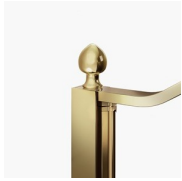

MAMPARA DE DUCHA CLÁSICA MADE IN ITALY

GLK / GOLD

DÓNDE COMPRAR

© Copyright 2025 Vismaravetro srl

Cabina de ducha walk-in en estilo clásico para platos de ducha en ángulo, formada por un cristal fijo en forma de arco en el lado superior colocado como una pared divisoria.

Gold representa un proyecto de mampara de ducha clásica y prestigiosa, dotada de contenidos técnicos y de materiales de calidad superior, enriquecida con detalles estéticos de lujo que recuerdan la tradición cultural italiana. Una colección de cabina de ducha que expresa un estilo clásico y de gran elegancia, que al mismo tiempo refleja una sabia capacidad de diseño y de producción. El oro es el símbolo del lujo, de la belleza complaciente, de la majestad soberana. Con la Serie Gold queremos celebrar la maravilla de la belleza italiana en el mundo.

Diseño Centro Progetti Vismara

DIMENSIONES

L: Min 78 - Max 180 cm
H: Min 180 - Max 205 cm
H standard: 195 cm

PLUS

ACCESORIOS REFINADOS

Terminales dorados, manetas con cristales de Swarovski incrustados, agarraderos toalleros... muchos son los accesorios con los que se puede enriquecer y personalizar las cabinas de ducha de la serie Gold. También los paneles de cristal pueden ser embellecidos con formas arqueadas o decoraciones especiales.

DECORACIONES GRÁFICAS N26 GOLD

DECORACIONES GRÁFICAS P56/A56 GOLD

DECORACIONES GRÁFICAS N56 GOLD

DECORACIONES GRÁFICAS P70 GOLD

DECORACIONES NATURALES P16 GOLD

OPCIONAL

ACCESORIOS TERMINAL
DECORATIVA GOLD TDG