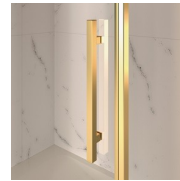

Diseño Centro Progetti Vismara

DIMENSIONES

L: Min 78 - Max 180 cm
H: Min 150 - Max 220 cm
H standard: 195 cm

PLUS

ACCESORIOS REFINADOS

Terminales dorados, manetas con cristales de Swarovski incrustados, agarraderos toalleros... muchos son los accesorios con los que se puede enriquecer y personalizar las cabinas de ducha de la serie Gold. También los paneles de cristal pueden ser embellecidos con formas arqueadas o decoraciones especiales.

COMPONENTES

GSK

PANEL FIJO DIVISORIO PARA PLATO DE DUCHA
ENTRE PAREDES O EN ÁNGULO.

CARACTERISTICAS

- Extensible 20 mm cada lado.
- Doble posibilidad de nivelado al finalizar la instalación de la cabina.
- S.M.F. Sistema de montaje fácil
- Producto con marca CE
- A medida (de cm en cm)

MATERIALES

- Cristal templado de seguridad 8 mm.
- Perfiles en aluminio anodizado.

DIMENSIONES

L: Min 78 - Max 180 cm
H: Min 150 - Max 220 cm
H standard: 195 cm

ELEMENTOS DE FINALIZACIÓN

LA BARRA DE SUJECIÓN K

POMOS Y MANETAS M2R
STANDARD

ELEMENTOS DECORATIVOS
TDG

PORTA TOALLA PSG

POMOS Y MANETAS QMA

LA BARRA DE SUJECIÓN
PST GOLD

PERFILES

PERFILES ANODIZADOS 09
- NEGRO

PERFILES ANODIZADOS 21
- PLATEADO BRILLANTE