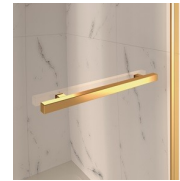

Diseño Centro Progetti Vismara

DIMENSIONES

L: Min 78 - Max 180 cm
H: Min 150 - Max 220 cm
H standard: 195 cm

PLUS

ACCESORIOS REFINADOS

Terminales dorados, manetas con cristales de Swarovski incrustados, agarraderos toalleros... muchos son los accesorios con los que se puede enriquecer y personalizar las cabinas de ducha de la serie Gold. También los paneles de cristal pueden ser embellecidos con formas arqueadas o decoraciones especiales.

COMPONENTES

GSK

PANEL FIJO DIVISORIO PARA PLATO DE DUCHA
ENTRE PAREDES O EN ÁNGULO.

CARACTERISTICAS

- Extensible 20 mm cada lado.
- Doble posibilidad de nivelado al finalizar la instalación de la cabina.
- S.M.F. Sistema de montaje fácil
- Producto con marca CE
- A medida (de cm en cm)

MATERIALES

- Cristal templado de seguridad 8 mm.
- Perfiles en aluminio anodizado.

DIMENSIONES

L: Min 78 - Max 180 cm
H: Min 150 - Max 220 cm
H standard: 195 cm

ELEMENTOS DE FINALIZACIÓN

LA BARRA DE SUJECIÓN K

POMOS Y MANETAS M2R
STANDARD

ELEMENTOS DECORATIVOS
TDG

PORTA TOALLA PSG

POMOS Y MANETAS QMA

LA BARRA DE SUJECIÓN
PST GOLD

PERFILES

PERFILES ANODIZADOS 09
- NEGRO

PERFILES ANODIZADOS 21
- PLATEADO BRILLANTE