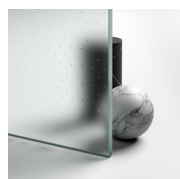

CRISTALES TEMPLADOS
ESTRATIFICADOS 19 -
CRISTAL MADRAS "PAVÉ"