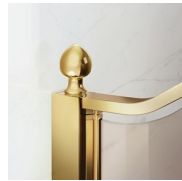

Gold representa un proyecto de mampara de ducha clásica y prestigiosa, dotada de contenidos técnicos y de materiales de calidad superior, enriquecida con detalles estéticos de lujo que recuerdan la tradición cultural italiana. Una colección de cabina de ducha que expresa un estilo clásico y de gran elegancia, que al mismo tiempo refleja una sabia capacidad de diseño y de producción. El oro es el símbolo del lujo, de la belleza complaciente, de la majestad soberana. Con la Serie Gold queremos celebrar la maravilla de la belleza italiana en el mundo.

Diseño Centro Progetti Vismara

DIMENSIONES

L: Min 78 - Max 180 cm
H: Min 150 - Max 220 cm
H standard: 195 cm

PLUS

ACCESORIOS REFINADOS

Terminales dorados, manetas con cristales de Swarovski incrustados, agarraderos toalleros... muchos son los accesorios con los que se puede enriquecer y personalizar las cabinas de ducha de la serie Gold. También los paneles de cristal pueden ser embellecidos con formas arqueadas o decoraciones especiales.

MATERIALES

- Cristal templado de seguridad 8 mm.
- Perfiles en aluminio anodizado.

DIMENSIONES

L: Min 78 - Max 180 cm
H: Min 150 - Max 220 cm
H standard: 195 cm

ELEMENTOS DE FINALIZACIÓN

LA BARRA DE SUJECIÓN K

POMOS Y MANETAS M2R
STANDARD

ELEMENTOS DECORATIVOS
TDG

PORTA TOALLA PSG

POMOS Y MANETAS QMA

LA BARRA DE SUJECIÓN
PST GOLD

PERFILES

PERFILES ANODIZADOS 09
- NEGRO

PERFILES ANODIZADOS 21
- PLATEADO BRILLANTE