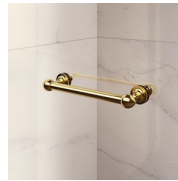

Diseño Centro Progetti Vismara

DIMENSIONES

L: Min 78 - Max 180 cm
H: Min 150 - Max 220 cm
H standard: 195 cm

PLUS

ACCESORIOS REFINADOS

Terminales dorados, manetas con cristales de Swarovski incrustados, agarraderos toalleros... muchos son los accesorios con los que se puede enriquecer y personalizar las cabinas de ducha de la serie Gold. También los paneles de cristal pueden ser embellecidos con formas arqueadas o decoraciones especiales.

COMPONENTES

GSK

PANEL FIJO DIVISORIO PARA PLATO DE DUCHA
ENTRE PAREDES O EN ÁNGULO.

CARACTERISTICAS

- Extensible 20 mm cada lado.
- Doble posibilidad de nivelado al finalizar la instalación de la cabina.
- S.M.F. Sistema de montaje fácil
- Producto con marca CE
- A medida (de cm en cm)

MATERIALES

- Cristal templado de seguridad 8 mm.
- Perfiles en aluminio anodizado.

DIMENSIONES

L: Min 78 - Max 180 cm
H: Min 150 - Max 220 cm
H standard: 195 cm

ELEMENTOS DE FINALIZACIÓN

LA BARRA DE SUJECIÓN K

POMOS Y MANETAS M2R
STANDARD

ELEMENTOS DECORATIVOS
TDG

PORTA TOALLA PSG

POMOS Y MANETAS QMA

LA BARRA DE SUJECIÓN
PST GOLD

PERFILES

PERFILES ANODIZADOS 09
- NEGRO

PERFILES ANODIZADOS 21
- PLATEADO BRILLANTE