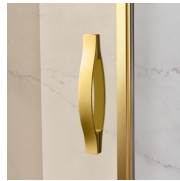

Diseño Centro Progetti Vismara

DIMENSIONES

L: Min 78 - Max 180 cm
H: Min 150 - Max 220 cm
H standard: 195 cm

PLUS

ACCESORIOS REFINADOS

Terminales dorados, manetas con cristales de Swarovski incrustados, agarraderos toalleros... muchos son los accesorios con los que se puede enriquecer y personalizar las cabinas de ducha de la serie Gold. También los paneles de cristal pueden ser embellecidos con formas arqueadas o decoraciones especiales.

COMPONENTES

GSK

PANEL FIJO DIVISORIO PARA PLATO DE DUCHA
ENTRE PAREDES O EN ÁNGULO.

CARACTERISTICAS

- Extensible 20 mm cada lado.
- Doble posibilidad de nivelado al finalizar la instalación de la cabina.
- S.M.F. Sistema de montaje fácil
- Producto con marca CE
- A medida (de cm en cm)

MATERIALES

- Cristal templado de seguridad 8 mm.
- Perfiles en aluminio anodizado.

DIMENSIONES

L: Min 78 - Max 180 cm
H: Min 150 - Max 220 cm
H standard: 195 cm

ELEMENTOS DE FINALIZACIÓN

LA BARRA DE SUJECIÓN K

POMOS Y MANETAS M2R
STANDARD

ELEMENTOS DECORATIVOS
TDG

PORTA TOALLA PSG

POMOS Y MANETAS QMA

LA BARRA DE SUJECIÓN
PST GOLD

PERFILES

PERFILES ANODIZADOS 09
- NEGRO

PERFILES ANODIZADOS 21
- PLATEADO BRILLANTE