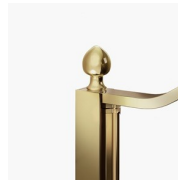

MAMPARA DE DUCHA CLÁSICA MADE IN ITALY

GSK / GOLD

DÓNDE COMPRAR

© Copyright 2024 Vismaravetro srl

Cabina de ducha walk-in en estilo clásico para platos de ducha en ángulo, formada por un cristal fijo colocado como una pared divisoria.

Gold representa un proyecto de mampara de ducha clásica y prestigiosa, dotada de contenidos técnicos y de materiales de calidad superior, enriquecida con detalles estéticos de lujo que recuerdan la tradición cultural italiana. Una colección de cabina de ducha que expresa un estilo clásico y de gran elegancia, que al mismo tiempo refleja una sabia capacidad de diseño y de producción. El oro es el símbolo del lujo, de la belleza complaciente, de la majestad soberana. Con la Serie Gold queremos celebrar la maravilla de la belleza italiana en el mundo.

Diseño Centro Progetti Vismara

DIMENSIONES

L: Min 78 - Max 180 cm
H: Min 150 - Max 220 cm
H standard: 195 cm

PLUS

ACCESORIOS REFINADOS

Terminales dorados, manetas con cristales de Swarovski incrustados, agarraderos toalleros... muchos son los accesorios con los que se puede enriquecer y personalizar las cabinas de ducha de la serie Gold. También los paneles de cristal pueden ser embellecidos con formas arqueadas o decoraciones especiales.

CRISTALES TEMPLADOS
ESTRATIFICADOS 11 -
KATHEDRAL

DECORADOS

OPCIONAL

ACCESORIO LIMPIA
CRISTAL VIRGOLA

ACCESORIOS PERSONAL
GLASS

ACCESORIOS TOALLERO
GOLD PST

ACCESORIOS TERMINAL
DECORATIVA GOLD TDG

ACCESORIOS TOALLERO
GOLD PSG