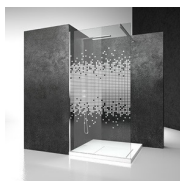

Mampara de ducha batiente a medida

HN / SERIE F

DÓNDE COMPRAR

© Copyright 2025 Vismaravetro srl

Puerta de ducha para huecos en nicho realizada a medida. En posición de cierre se inserta un perfil de tope con posibilidad de regular hasta 5 mm de extensión o para ligerísimos desniveles. La parte libre del vidrio está equipada con una junta para un cierre estable sobre el perfil. Se incluye un perfil de presa en el paquete y se puede utilizar para contener el agua en el plato de ducha. Instalación simplificada SIS™, gracias a un probado sistema con perfil moldeado en poliestireno de alta densidad para un correcto posicionamiento de la puerta .

Serie F es una colección de cabinas de ducha que recuerda los orígenes de este sector, cuando las cabinas de ducha estaban compuestas esencialmente solo de cristal y bisagras a pared; pero que al mismo tiempo encierra más de 70 años de experiencia en el sector. Una colección de la que estamos bastante orgullosos: productos únicos en el sentido literal de la palabra porque están hechos al milímetro, pensados para necesidades, deseos, sueños y caprichos fuera de medida y fuera de serie.

SIS™ SISTEMA DE INSTALACIÓN SIMPLE

SIS es un sistema para facilitar la instalación de las puertas de la Colección Serie F. Este tipo de puerta, de hecho, normalmente requiere mucha atención al perforar la pared, lo que si no se hace perfectamente puede comprometer la buena instalación de la cabina de ducha. Gracias a un particular perfil moldeado en poliestireno de alta densidad, que se utilizará durante la fase de colocación, la instalación se puede realizar de forma rápida y sencilla. Más información:

DECORACIONES D51

DECORACIONES D52

DECORACIONES D60

DECORACIONES D61

DECORACIONES P30 DECORACIÓN CUADRO

DECORACIONES GRÁFICAS D54

DECORACIONES GRÁFICAS D55

DECORACIONES GRÁFICAS P56